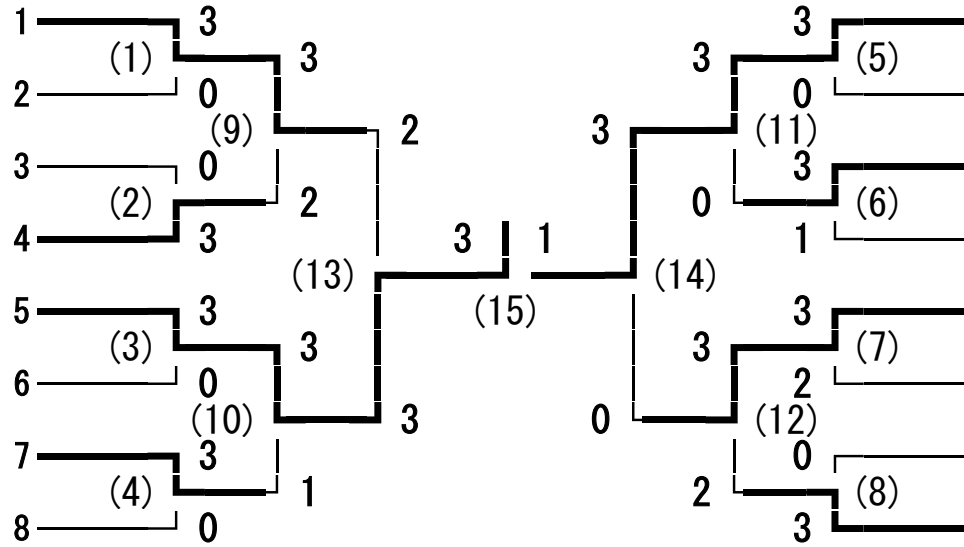

170回東信高等学校(新人)体育大会 男子学校対抗

上田東
小諸
野沢南
野沢北
上田
小諸商業
岩村田
小海

9 上田染谷丘
10 蓼科
11 東御清翔
12 佐久平総技
13 丸子修学館
14 軽井沢
15 上田西
16 上田千曲

代表決定戦

順位決定戦

代表決定戦

野沢北
岩村田

11 東御清翔
16 上田千曲

170回東信高等学校(新人)体育大会 男子ダブルス

- 菊池 優希・瀬在 大翔 (上田)
- 島崎 隼也・荒井 琥珀 (上田東)
- 山田 裕・中嶋 剛毅 (小海)
- 青木 世那・西沢 晃大 (丸子修学館)
- 近江澤 岳人・清水 颯太 (佐久平総技)
- 小島 海斗・前澤 寿希 (東御清翔)
- 小宮山 叶太・菊池 尚登 (野沢南)
- 林 翔空・松崎 大輝 (上田千曲)
- 三石 芽一・野坂 優太 (野沢北)
- 伊藤 大稀・一ノ瀬 柊耶 (上田西)
- 米田 陽平・伊藤 隆太 (岩村田)
- 鬼久保 貴雅・舩田 大樹 (小諸)
- 渡邊 琉斗・蔦田 朝也 (蓼科)
- 桑嶋 琳寧・樋口 一聖 (小諸商業)
- 金山 大希・島崎 理史 (上田染谷丘)
- 平本 正樹・中澤 啓紀 (軽井沢)
- 山浦 優太・山本 航平 (上田)
- 山崎 晃平・山本 葉空 (野沢北)
- 正村 大晟・齊藤 流青 (上田染谷丘)
- 奥野 洸希・小林 倭和 (岩村田)
- 金澤 歩輝・山浦 翔 (小諸商業)
- 高梨 将多・渡邊 流斗 (東御清翔)
- 佐々木 彩斗・市川 克大 (小海)
- 丸山 望生・香山 偉月 (上田千曲)
- 清水 愛空・井尻 晴登 (丸子修学館)
- 中島 健士郎・井出 虎太郎 (野沢南)
- 猪口 葉瑠瑤・今井 悠輝 (蓼科)
- 小須田 慶斗・玉寄 佑介 (佐久平総技)
- 堀内 晴斗・倉沢 貴柁 (上田西)
- 中山 太智・三島 颯斗 (上田東)