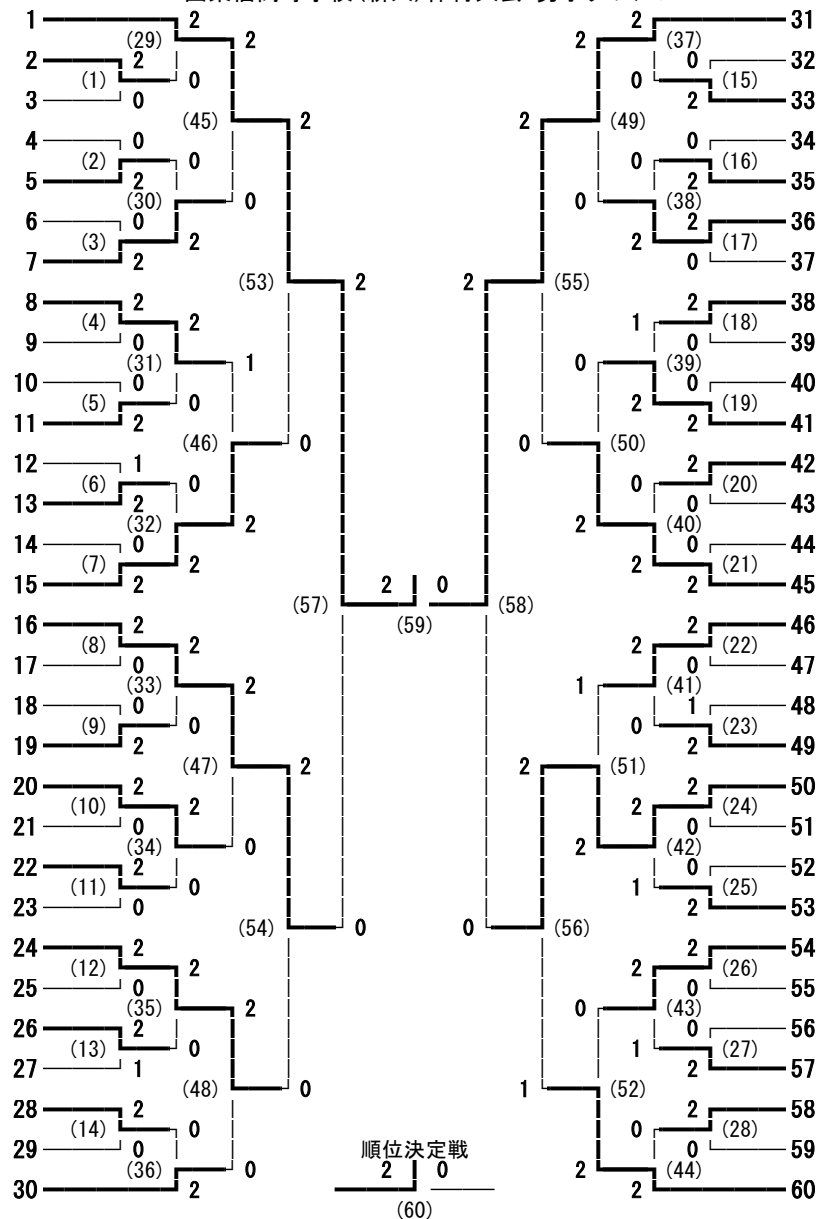

170回東信高等学校(新人)体育大会 男子学校対抗

上田東
小諸
野沢南
野沢北
上田
小諸商業
岩村田
小海

9 上田染谷丘
10 蓼科
11 東御清翔
12 佐久平総技
13 丸子修学館
14 軽井沢
15 上田西
16 上田千曲

代表決定戦

順位決定戦

代表決定戦

野沢北
岩村田

11 東御清翔
16 上田千曲

170回東信高等学校(新人)体育大会 男子ダブルス

- 菊池 優希・瀬在 大翔 (上田)
- 島崎 隼也・荒井 琥珀 (上田東)
- 山田 裕・中嶋 剛毅 (小海)
- 青木 世那・西沢 晃大 (丸子修学館)
- 近江澤 岳人・清水 颯太 (佐久平総技)
- 小島 海斗・前澤 寿希 (東御清翔)
- 小宮山 叶太・菊池 尚登 (野沢南)
- 林 翔空・松崎 大輝 (上田千曲)
- 三石 芽一・野坂 優太 (野沢北)
- 伊藤 大稀・一ノ瀬 柊耶 (上田西)
- 米田 陽平・伊藤 隆太 (岩村田)
- 鬼久保 貴雅・舩田 大樹 (小諸)
- 渡邊 琉斗・蔦田 朝也 (蓼科)
- 桑嶋 琳寧・樋口 一聖 (小諸商業)
- 金山 大希・島崎 理史 (上田染谷丘)
- 平本 正樹・中澤 啓紀 (軽井沢)
- 山浦 優太・山本 航平 (上田)
- 山崎 晃平・山本 葉空 (野沢北)
- 正村 大晟・齊藤 流青 (上田染谷丘)
- 奥野 洸希・小林 倭和 (岩村田)
- 金澤 歩輝・山浦 翔 (小諸商業)
- 高梨 将多・渡邊 流斗 (東御清翔)
- 佐々木 彩斗・市川 克大 (小海)
- 丸山 望生・香山 偉月 (上田千曲)
- 清水 愛空・井尻 晴登 (丸子修学館)
- 中島 健士郎・井出 虎太郎 (野沢南)
- 猪口 葉瑠瑤・今井 悠輝 (蓼科)
- 小須田 慶斗・玉寄 佑介 (佐久平総技)
- 堀内 晴斗・倉沢 貴柁 (上田西)
- 中山 太智・三島 颯斗 (上田東)