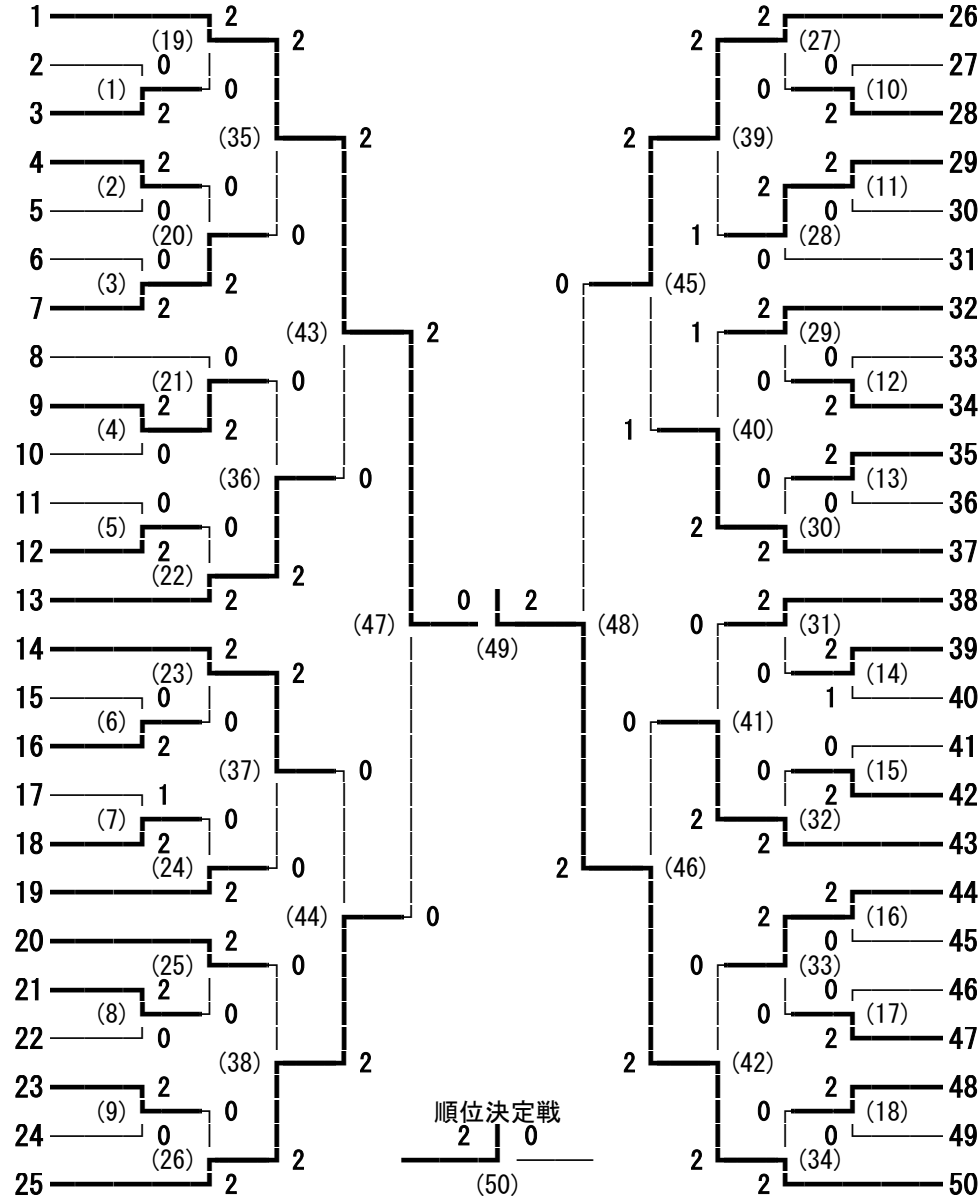

170回東信高等学校(新人)体育大会 女子学校対抗

上田千曲  
 岩村田  
 佐久平総技  
 上田  
 小諸商業  
 上田東

岩村田  
 上田

170回東信高等学校(新人)体育大会 女子シングルス

170回東信高等学校(新人)体育大会 女子ダブルス

- 井出 和花・川村 聖香 (野沢北)
- 荻原 佳那・土屋 侑乃 (小諸)
- 漆山 莉里花・吉池 舞子 (上田西)
- 内堀 有夏・内堀 陽菜 (軽井沢)
- 小日向 曜陽・小林 愛梨 (佐久平総技)
- 佐塚 唯・田岡 咲乃 (岩村田)
- 花見 満里奈・柳澤 愛久利 (上田)
- 櫻井 莉帆・岩崎 杏菜 (丸子修学館)
- 小林 俐珠・大熊 朱理 (上田染谷丘)
- 井出 果那・高見澤 優 (野沢南)
- 鳥居 沙朱・中澤 美月 (上田東)
- 鈴木 斐実加・星野 鈴奈 (小海)
- 佐藤 優朱・土屋 葵依 (上田千曲)
- 金子 茉央・市村 遥菜 (上田染谷丘)
- 相場 乙蒼・小林 鈴佳 (佐久平総技)
- 矢野 陽子・小山 琉菜 (野沢北)
- 井出 陽菜・上原 梨緒 (小諸商業)
- 草間 紅音・今井 はな (岩村田)
- 金子 愛莉・堀内 葵生 (上田西)
- 大谷 李帆・細井 麻央 (上田千曲)
- 成澤 菜々美・林 美月 (東御清翔)
- 小林 結衣・上野 紗矢香 (小諸)
- 掛川 葵乙・吉田 莉子 (上田)
- 高野 莉緒・滝沢 南 (丸子修学館)
- 寺島 未唯・松林 百夏 (上田東)