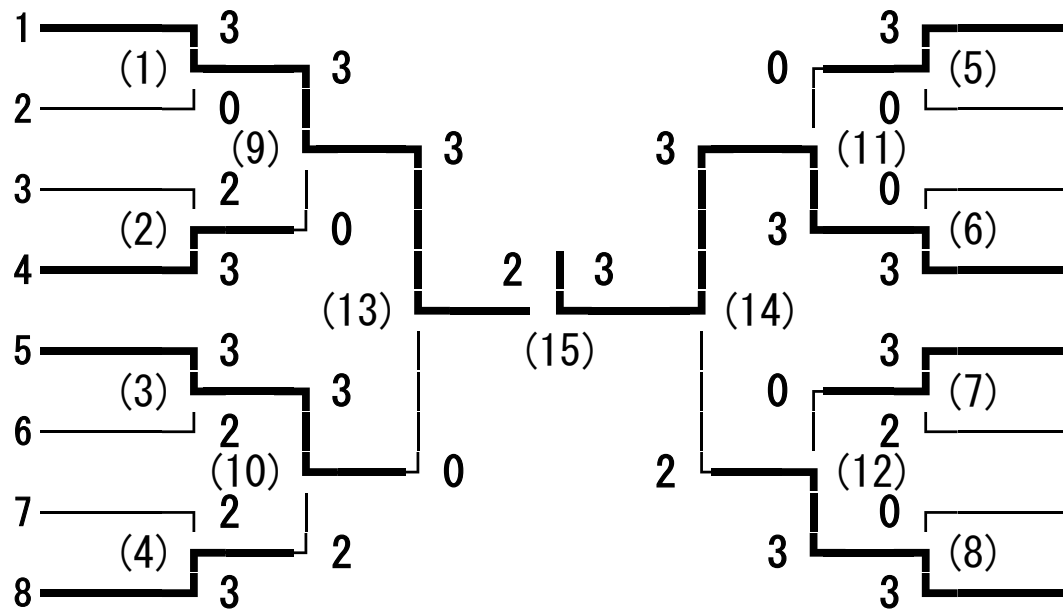

第169回東信高等学校体育大会 男子学校対抗

上田千曲

蓼科

野沢南

佐久平総技

小海

軽井沢

上田西

丸子修学館