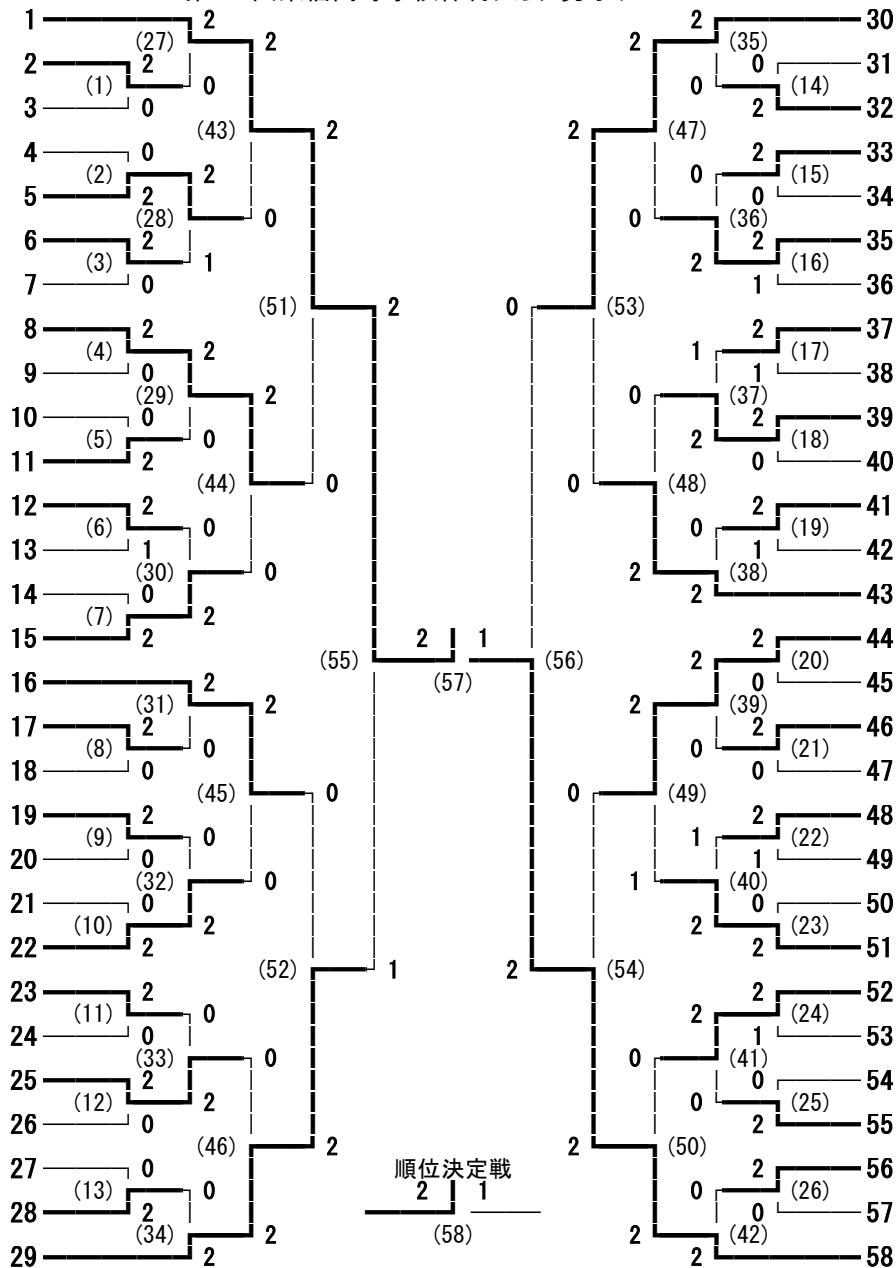

第169回東信高等学校体育大会 男子ダブルス

- 高橋 雅也・白石 響 (上田染谷丘)
- 伊藤 大稀・小川 湧也 (上田西)
- 内藤 宗暢・渡邊 琉斗 (蓼科)
- 柴平 喜叶・清水 星那 (小諸商業)
- 星山 流希弥・小松 勇闘 (岩村田)
- 沓掛 竜也・鈴木 伶治郎 (上田千曲)
- 熊井 優太・羽場 皓生 (小諸)
- 松崎 琉斗・土屋 雄生 (上田)
- 佐々木 彩斗・辻本 歩夢 (小海)
- 細山 茂貴・柏原 寿輝 (丸子修学館)
- 竹下 陽介・安原 慶幸 (上田東)
- 宮下 裕成・小林 歩夢 (野沢南)
- 清水 智貴・田口 俊介 (野沢北)
- 小島 海斗・武舎 雅斗 (東御清翔)
- 市川 仁・土屋 凌大 (佐久平総技)
- 滝沢 諒・堀内 空弥 (上田東)
- 小宮山 叶太・菊池 尚登 (野沢南)
- 田中 宥成・橋詰 駿 (上田西)
- 石井 龍星・土屋 温貴 (東御清翔)
- 近藤 智也・中村 琉舜 (丸子修学館)
- 小澤 克樹・佐々木 界斗 (小海)
- 中島 史晴・沓掛 里司 (上田染谷丘)
- 松本 大治郎・浅岡 拓磨 (佐久平総技)
- 土屋 拳志郎・古川 皓大 (上田)
- 平本 正樹・中澤 啓紀 (軽井沢)
- 掛川 翔矢・塩川 泰清 (小諸商業)
- 米田 陽平・伊藤 隆太 (岩村田)
- 小林 青空・工藤 優作 (野沢北)
- 若林 遥希・戸谷 瑞輝 (上田千曲)

- 合津 志哉・菊池 優希 (上田)
- 山口 宗輝・古畑 颯汰 (東御清翔)
- 堀内 啓聖・高木 優希 (上田東)
- 野中 皓世・橋詰 幸毅 (上田西)
- 漆原 史仁・篠原 秀真 (野沢南)
- 山内 達雅・関 達貴 (丸子修学館)
- 堀内 泰河・小池 悠 (佐久平総技)
- 堀込 泰大・草間 太陽 (野沢北)
- 平林 颯人・吉田 匠 (岩村田)
- 小宮山 夏輝・立野 祐介 (上田千曲)
- 宮坂 琉生・山下 隼 (軽井沢)
- 金澤 歩輝・樋口 一聖 (小諸商業)
- 鬼久保 貴雅・内山 尚祐 (小諸)
- 竹鼻 壮太・和田 英大 (上田染谷丘)
- 白田 早佑・春山 陽 (野沢南)
- 岩下 大毅・西村 伊歩輝 (上田)
- 滝澤 陽登・井口 空 (小諸商業)
- 内川 智隼・中野 壮汰 (上田西)
- 伊藤 誠人・熊谷 将吾 (岩村田)
- 小林 莉玖・渡邊 流斗 (東御清翔)
- 泉本 琉聖・島津 崇士 (野沢北)
- 井出 凜人・須田 紳介 (小海)
- 小林 脩人・滝澤 慶吾 (上田染谷丘)
- 寺島 陸・倉本 涼平 (上田千曲)
- 青木 紅・土屋 湊翔 (小諸)
- 寺下 仙人・竜野 悠希 (蓼科)
- 依田 樹来・依田 来飛 (佐久平総技)
- 小出 楓真・中村 晃介 (丸子修学館)
- 塚田 稜・高井 脩也 (上田東)