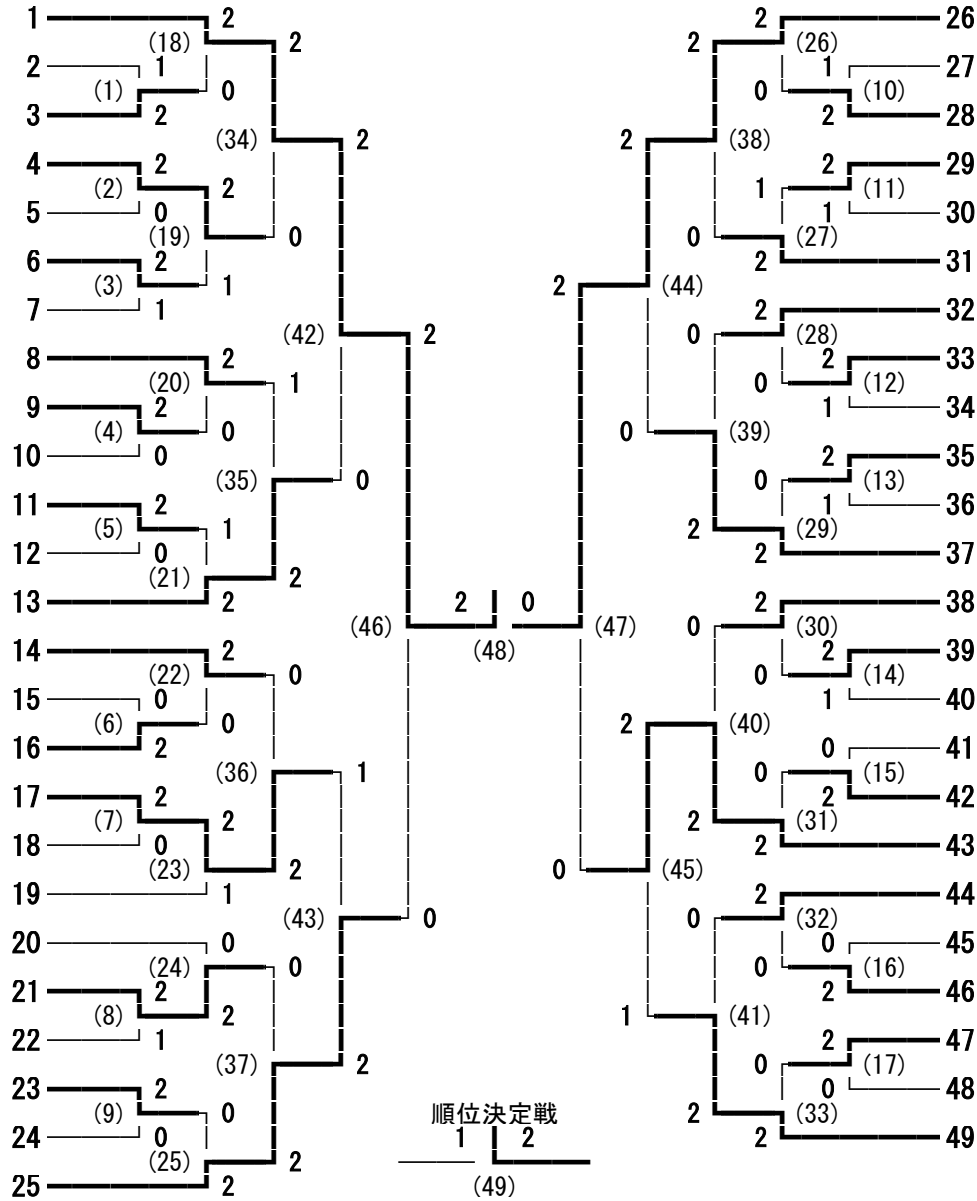

第169回東信高等学校体育大会 女子学校対抗

上田千曲
上田
小諸
野沢北
軽井沢
小諸商業
丸子修学館

上田
丸子修学館

11 上田染谷丘
12 佐久平総技

第169回東信高等学校体育大会 女子シングルス

第169回東信高等学校体育大会 女子ダブルス

- 中村 衣吹・芳賀 乙華 (上田千曲)
- 柳澤 里菜・草間 紅音 (岩村田)
- 柳澤 愛久利・花見 満里奈 (上田)
- 児玉 遥南・養田 和佳 (上田西)
- 坂本 七菜・池田 菜々美 (上田東)
- 花野 麻衣・宮下 乃莉香 (佐久平総技)
- 橋本 愛佳・古屋 美羽 (野沢南)
- 工藤 茜・鳴澤 理恵 (上田染谷丘)
- 市場 月菜・小宮山 捺美 (丸子修学館)
- 堀内 奏絵・中屋敷 優香 (蓼科)
- 小口 真佳・赤羽 広望 (小諸)
- 望月 咲侑・川上 璃子 (野沢北)
- 市村 彩美・笹崎 絢莉 (小諸商業)
- 両角 春奈・齊藤 陽菜子 (上田)
- 成澤 菜々美・林 美月 (東御清翔)
- 藤澤 眞蒨・市場 咲弥花 (上田東)
- 井出 和花・川村 聖香 (野沢北)
- 内堀 有夏・内堀 陽菜 (軽井沢)
- 竜野 桜・中島 美虹 (丸子修学館)
- 市川 遙・井出 日菜 (佐久平総技)
- 小林 愛・戸谷 涼花 (岩村田)
- 堀田 美優・上野 愛梨 (野沢南)
- 小山 芽依乃・吉澤 あかり (上田染谷丘)
- 荒井 里緒菜・濱村 咲希 (上田西)
- 高瀬 朱華・中島 朱夏 (上田千曲)