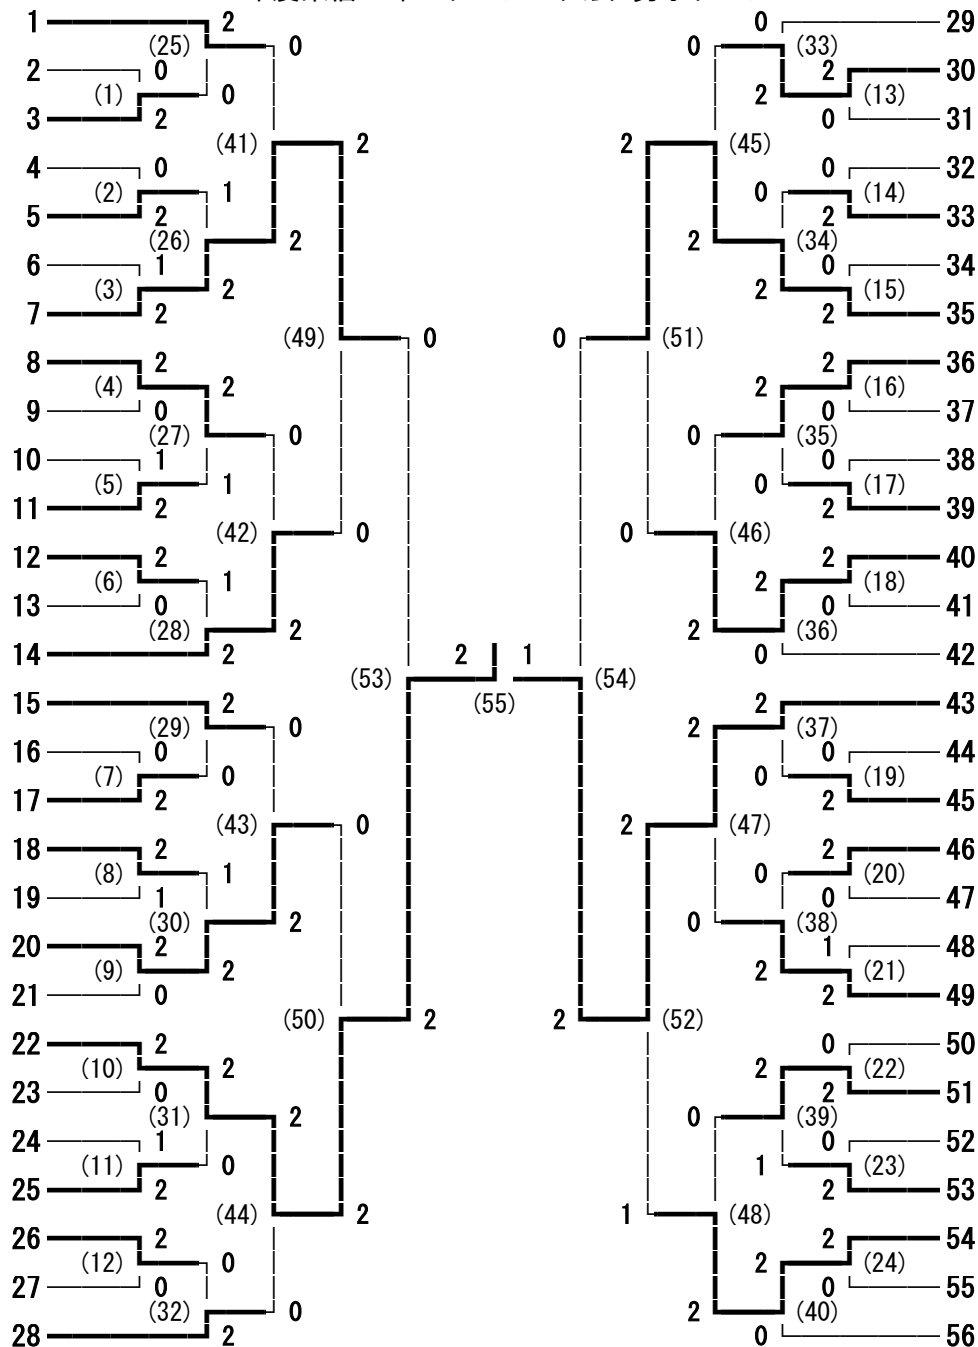

2017年度東信2年生ダブルス大会 女子ダブルス

- 西澤 春華・深井 杏美 (上田東)
- 井出 菜宙・萩原 有彩 (上田西)
- 木村 美郁・杉浦 悠子 (上田)
- 宮澤 冴稀・高野 祐花 (佐久平総技)
- 小林 和夏・小宮山 理子 (岩村田)
- 斎藤 桃奈・坂口 実希 (上田西)
- 柳澤 優菜・平川 真子 (上田東)
- 有賀 結香・小須田 晴香 (小海)
- 依田 はるな・堀 夏未 (野沢北)
- 竹内 真帆・大久保 万世 (上田)
- 服部 充希・添田 幸花 (岩村田)
- 宿岩 和花・井出 有紗 (野沢南)
- 高嶋 千明・岡村 珠里 (岩村田)
- 岡村 希・中垣内 萌恵 (上田染谷丘)
- 春原 真央・長澤 彩佑 (丸子修学館)
- 工藤 涼音・六川 咲 (上田東)
- 市村 優羽華・内堀 珠有 (軽井沢)
- 横山 有紗・笹井 美優 (小諸)
- 内藤 綾乃・村松 玲実 (小諸商業)
- 宮島 柚紀・倉岡 涼紗 (上田東)
- 西 愛香・土屋 萌華 (上田染谷丘)

2017年度東信2年生ダブルス大会 男子ダブルス

- 金井 峻輔・中村 幸亮 (上田東)
- 小山 譲・寺島 魁人 (上田)
- 宮澤 諒人・大森 皓多 (丸子修学館)
- 田中 凧・土屋 直紀 (岩村田)
- 松本 祐希・江原 拓 (野沢北)
- 浅沼 祐介・宮澤 陸 (野沢南)
- 塚田 雄・櫻井 建門 (上田染谷丘)
- 神林 晃士郎・篠田 北斗 (岩村田)
- 宮澤 尚希・岩下 瑛成 (上田千曲)
- 星野 巧貴・小林 達矢 (野沢北)
- 堀内 陽太・向本 舜 (上田)
- 本多 雅・本多 幹 (丸子修学館)
- 清水 宏祐・宮川 恭一 (上田西)
- 竹内 勇人・渡辺 貴聖 (小海)
- 布施 怜也・前澤 恒希 (上田千曲)
- 西田 拓馬・今井 勇斗 (岩村田)
- 中村 快利・栗林 雅弥 (上田)
- 出浦 綾人・井出 康仁 (野沢南)
- 三井 瑠毅哉・遠藤 龍羅 (軽井沢)
- 伝田 裕也・浅岡 光琉 (野沢北)
- 上原 颯太・南澤 隼斗 (小海)
- 植松 涼哉・近藤 稀偉冬 (佐久平総技)
- 田中 智大・今井 一総 (野沢北)
- 細谷 直・今井 春希 (岩村田)
- 樺沢 達弥・井沢 直也 (上田)
- 小柳 倫太郎・三井 湧介 (上田東)
- 住野 寿弥・山浦 健豊 (上田染谷丘)
- 中村 健太郎・木村 拓海 (上田西)