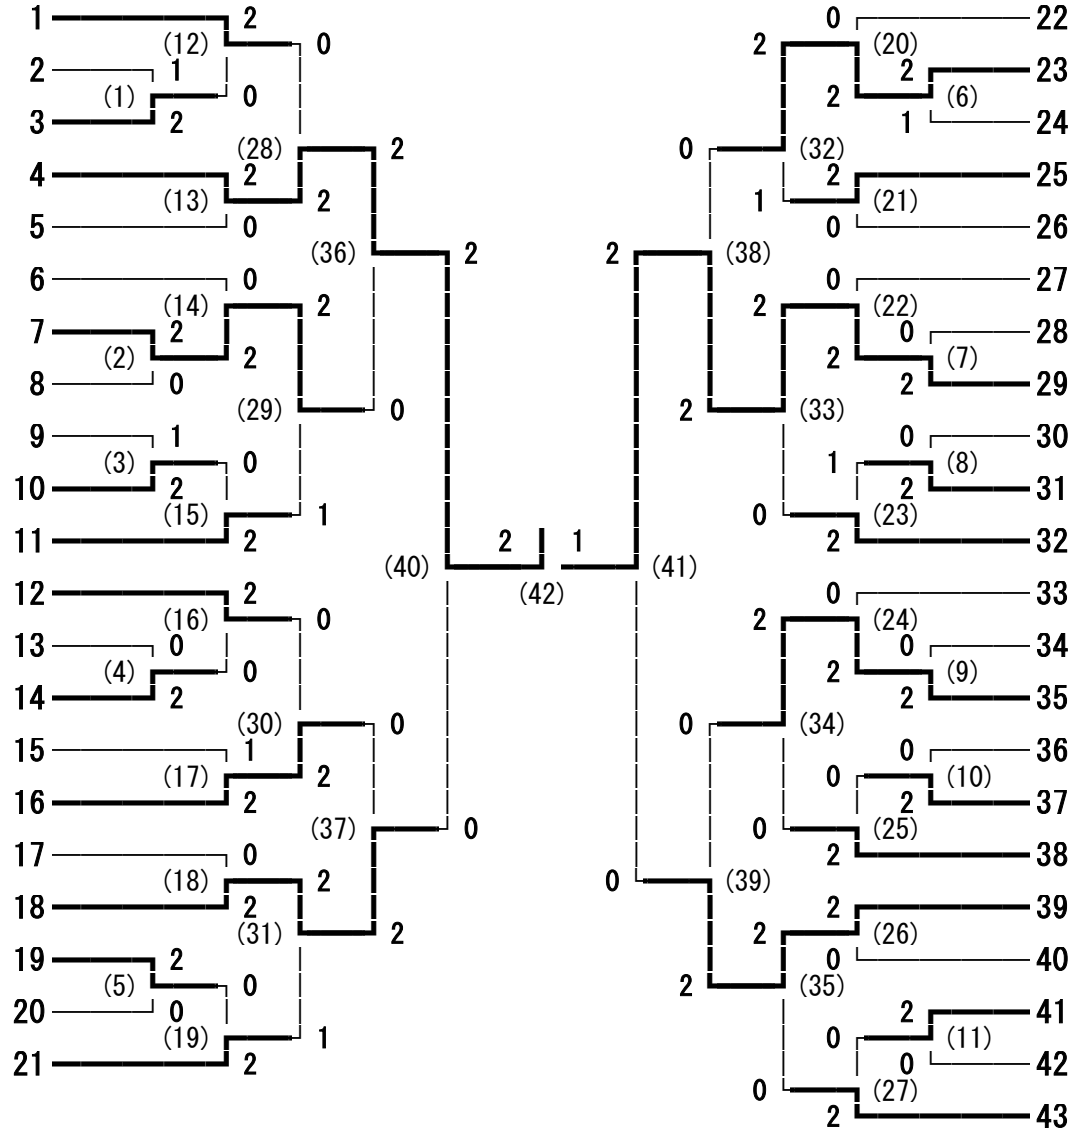

2017年度東信2年生ダブルス大会 女子ダブルス

- 西澤 春華・深井 杏美 (上田東)
- 井出 菜宙・萩原 有彩 (上田西)
- 木村 美郁・杉浦 悠子 (上田)
- 宮澤 冴稀・高野 祐花 (佐久平総技)
- 小林 和夏・小宮山 理子 (岩村田)
- 斎藤 桃奈・坂口 実希 (上田西)
- 柳澤 優菜・平川 真子 (上田東)
- 有賀 結香・小須田 晴香 (小海)
- 依田 はるな・堀 夏未 (野沢北)
- 竹内 真帆・大久保 万世 (上田)
- 服部 充希・添田 幸花 (岩村田)
- 宿岩 和花・井出 有紗 (野沢南)
- 高嶋 千明・岡村 珠里 (岩村田)
- 岡村 希・中垣内 萌恵 (上田染谷丘)
- 春原 真央・長澤 彩佑 (丸子修学館)
- 工藤 涼音・六川 咲 (上田東)
- 市村 優羽華・内堀 珠有 (軽井沢)
- 横山 有紗・笹井 美優 (小諸)
- 内藤 綾乃・村松 玲実 (小諸商業)
- 宮島 柚紀・倉岡 涼紗 (上田東)
- 西 愛香・土屋 萌華 (上田染谷丘)

2017年度東信2年生ダブルス大会 男子ダブルス

- 金井 峻輔・中村 幸亮 (上田東)
- 小山 譲・寺島 魁人 (上田)
- 宮澤 諒人・大森 皓多 (丸子修学館)
- 田中 凧・土屋 直紀 (岩村田)
- 松本 祐希・江原 拓 (野沢北)
- 浅沼 祐介・宮澤 陸 (野沢南)
- 塚田 雄・櫻井 建門 (上田染谷丘)
- 神林 晃士郎・篠田 北斗 (岩村田)
- 宮澤 尚希・岩下 瑛成 (上田千曲)
- 星野 巧貴・小林 達矢 (野沢北)
- 堀内 陽太・向本 舜 (上田)
- 本多 雅・本多 幹 (丸子修学館)
- 清水 宏祐・宮川 恭一 (上田西)
- 竹内 勇人・渡辺 貴聖 (小海)
- 布施 怜也・前澤 恒希 (上田千曲)
- 西田 拓馬・今井 勇斗 (岩村田)
- 中村 快利・栗林 雅弥 (上田)
- 出浦 綾人・井出 康仁 (野沢南)
- 三井 瑠毅哉・遠藤 龍羅 (軽井沢)
- 伝田 裕也・浅岡 光琉 (野沢北)
- 上原 颯太・南澤 隼斗 (小海)
- 植松 涼哉・近藤 稀偉冬 (佐久平総技)
- 田中 智大・今井 一総 (野沢北)
- 細谷 直・今井 春希 (岩村田)
- 樺沢 達弥・井沢 直也 (上田)
- 小柳 倫太郎・三井 湧介 (上田東)
- 住野 寿弥・山浦 健豊 (上田染谷丘)
- 中村 健太郎・木村 拓海 (上田西)