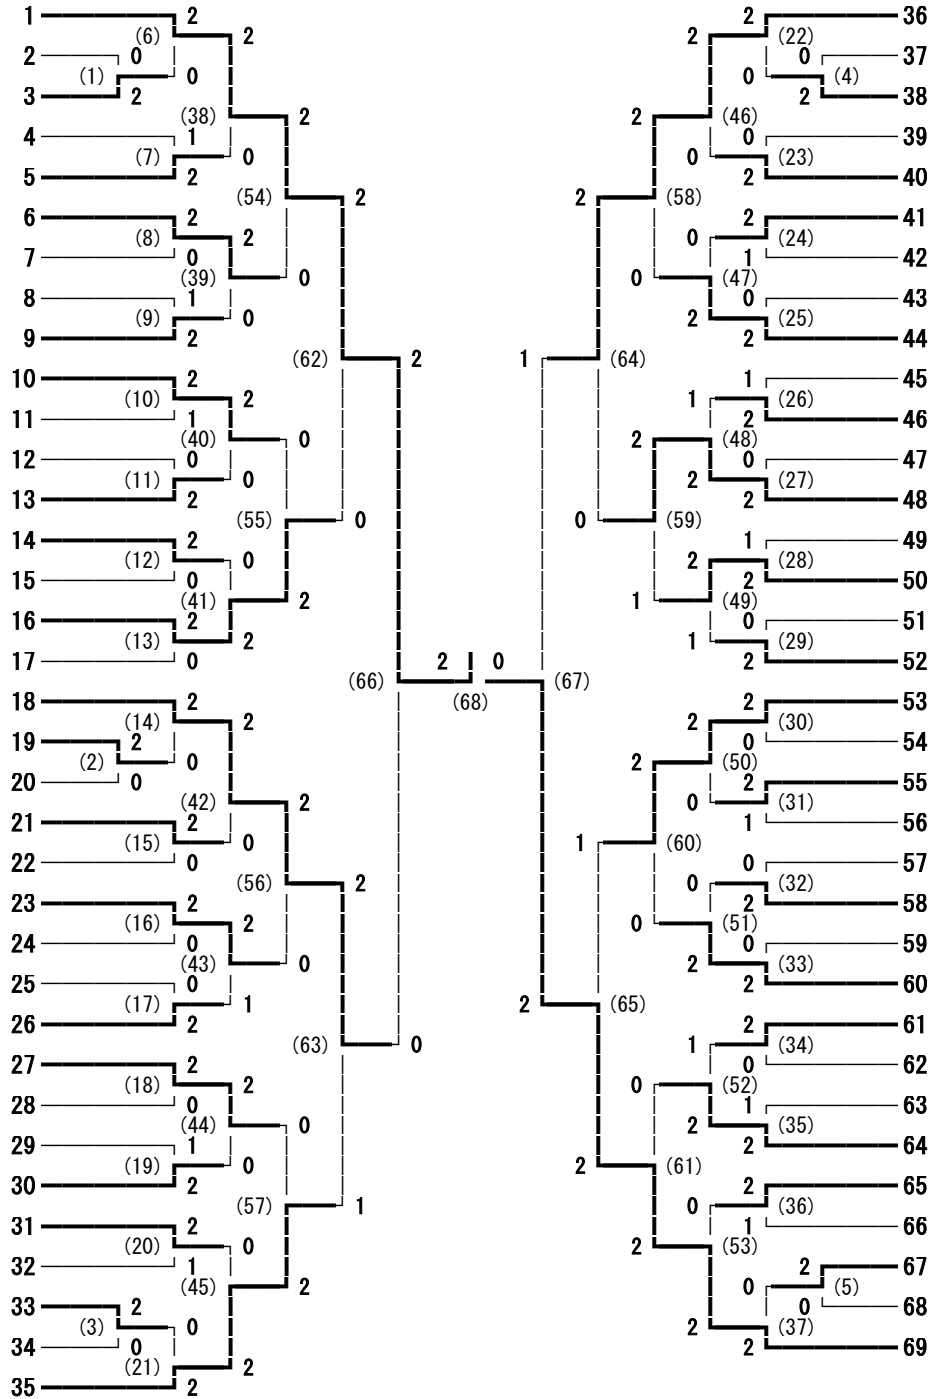

2017年度東信1年生ダブルス大会 男子ダブルス

- 小柳 心人・寺田 秀太 (丸子修学館)
- 青木 海斗・宮下 知也 (上田東)
- 小林 颯人・松井 優太 (野沢北)
- 武田 風・春原 隆之介 (野沢南)
- 笹沢 幸矢・高塚 殊心 (佐久平総技)
- 川崎 海斗・牛木 颯大 (上田)
- 上原 優明・中村 宇貴 (上田東)
- 佐藤 泰世・中澤 隼海 (上田染谷丘)
- 井出 隼輔・山下 誠太 (小海)
- 宮川 恭一・井出 拓歩 (上田西)
- 海野 蒼太・油井 蒼生 (野沢北)
- 水澤 直也・油井 皓輔 (野沢南)
- 戸田 大輝・花岡 駿 (上田染谷丘)
- 吉田 圭汰・滝澤 哲玄 (上田千曲)
- 宮田 遥永・福島 蒼佑 (岩村田)
- 若林 燎・木下 颯 (上田東)
- 山本 敬太・林 永基 (小諸)
- 永田 凜・三友 健生 (佐久平総技)
- 増澤 宙・平田 竜二 (丸子修学館)
- 大谷 陽央・荻原 夕貴 (蓼科)
- 福島 丈吉・佐藤 和弥 (上田染谷丘)
- 関川 岳樹・池田 悠人 (上田)
- 小林 佑太郎・小松 耆世 (野沢北)
- 野口 優太・清水 耀太 (岩村田)
- 内堀 海伸・阿野 優真 (小諸)
- 清水 飛雅・武田 弘世 (上田東)
- 上原 晋太郎・水島 颯 (野沢南)
- 篠原 聖直・田中 璃空 (上田東)
- 柳沢 好耀・横山 光瑠 (上田西)
- 武田 大河・佐藤 暉良 (望月)
- 小出 涼介・中沢 優 (上田染谷丘)
- 太田 大和・園部 将大 (上田東)
- 大宮 亮・清住 純矢 (上田千曲)
- 小林 蓮・平林 楓翔 (佐久平総技)
- 坂口 巧弥・松山 祐人 (丸子修学館)