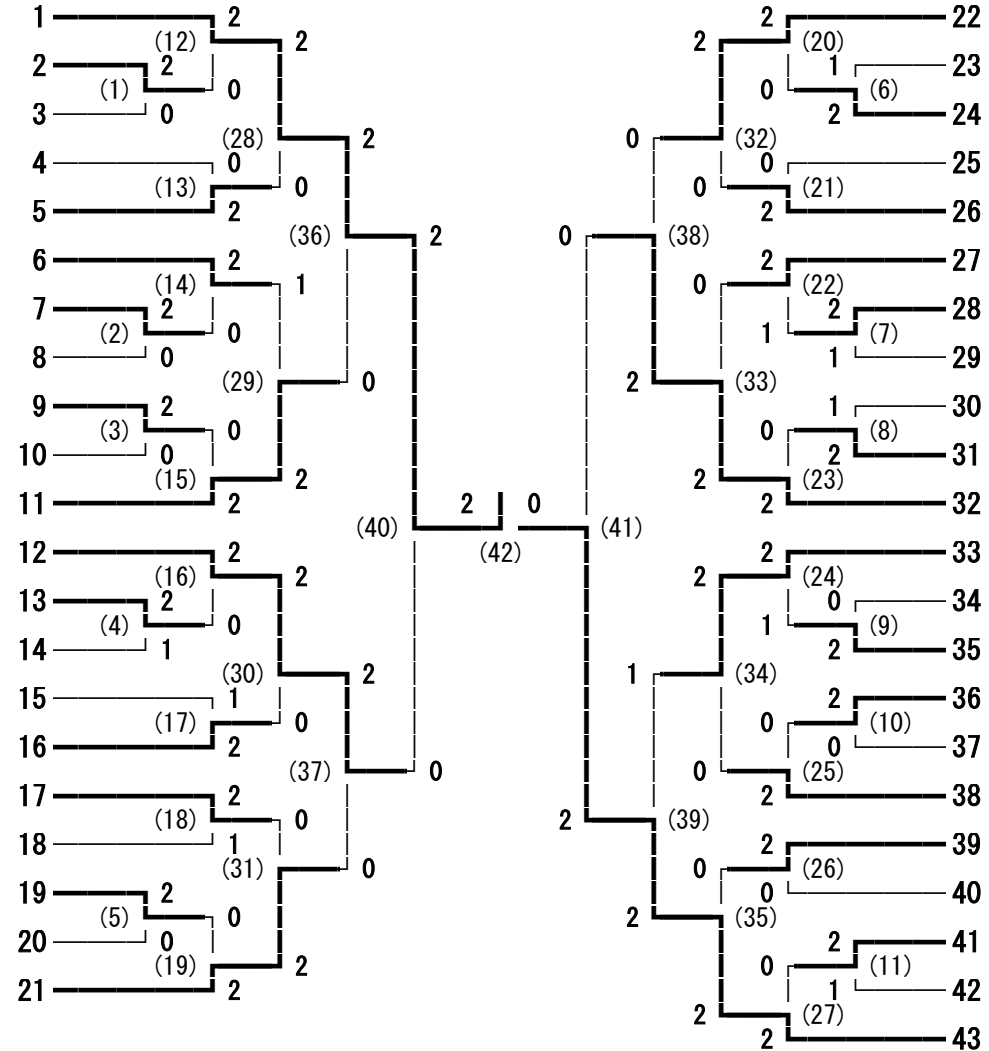

2017年度東信1年生ダブルス大会 男子ダブルス

- 小柳 心人・寺田 秀太 (丸子修学館)
- 青木 海斗・宮下 知也 (上田東)
- 小林 颯人・松井 優太 (野沢北)
- 武田 風・春原 隆之介 (野沢南)
- 笹沢 幸矢・高塚 殊心 (佐久平総技)
- 川崎 海斗・牛木 颯大 (上田)
- 上原 優明・中村 宇貴 (上田東)
- 佐藤 泰世・中澤 隼海 (上田染谷丘)
- 井出 隼輔・山下 誠太 (小海)
- 宮川 恭一・井出 拓歩 (上田西)
- 海野 蒼太・油井 蒼生 (野沢北)
- 水澤 直也・油井 皓輔 (野沢南)
- 戸田 大輝・花岡 駿 (上田染谷丘)
- 吉田 圭汰・滝澤 哲玄 (上田千曲)
- 宮田 遥永・福島 蒼佑 (岩村田)
- 若林 燎・木下 颯 (上田東)
- 山本 敬太・林 永基 (小諸)
- 永田 凜・三友 健生 (佐久平総技)
- 増澤 宙・平田 竜二 (丸子修学館)
- 大谷 陽央・荻原 夕貴 (蓼科)
- 福島 丈吉・佐藤 和弥 (上田染谷丘)
- 関川 岳樹・池田 悠人 (上田)
- 小林 佑太郎・小松 耆世 (野沢北)
- 野口 優太・清水 耀太 (岩村田)
- 内堀 海伸・阿野 優真 (小諸)
- 清水 飛雅・武田 弘世 (上田東)
- 上原 晋太郎・水島 颯 (野沢南)
- 篠原 聖直・田中 璃空 (上田東)
- 柳沢 好耀・横山 光瑠 (上田西)
- 武田 大河・佐藤 暉良 (望月)
- 小出 涼介・中沢 優 (上田染谷丘)
- 太田 大和・園部 将大 (上田東)
- 大宮 亮・清住 純矢 (上田千曲)
- 小林 蓮・平林 楓翔 (佐久平総技)
- 坂口 巧弥・松山 祐人 (丸子修学館)

2017年度東信1年生ダブルス大会 女子ダブルス

- 浅野 梨沙・岡部 伶美 (野沢南)
- 市川 瑠南・岩永 唯花 (上田染谷丘)
- 西田 真唯・福村 りこ (佐久平総技)
- 佐藤 伯香・木内 サラ (野沢北)
- 和田 唯伽・滝澤 由梨奈 (上田西)
- 荻原 桃音・白井 結実 (小諸)
- 相馬 奈々香・朝倉 日保 (上田染谷丘)
- 小林 瑠花・加藤 杏深 (蓼科)
- 東山 和佳奈・柳澤 杏実 (岩村田)
- 後藤 杏菜・加藤 優依 (上田)
- 菊池 愛美・梶山 佳乃 (佐久平総技)
- 山本 愛寿香・須見 萌子 (上田東)
- 井出 知里・本多 結衣 (佐久平総技)
- 浅沼 舞・加藤 萌絵 (岩村田)
- 中山 あい・清水 花音 (野沢北)
- 甲田 理子・小林 令奈 (上田千曲)
- 寺島 千晴・日原 愛咲美 (丸子修学館)
- 宮尾 怜良・星野 月花 (小諸)
- 赤羽 涼音・星山 夏鈴 (上田染谷丘)
- 山崎 紅葉・市川 紗世 (野沢南)
- 篠原 未羽・長沢 春咲 (軽井沢)