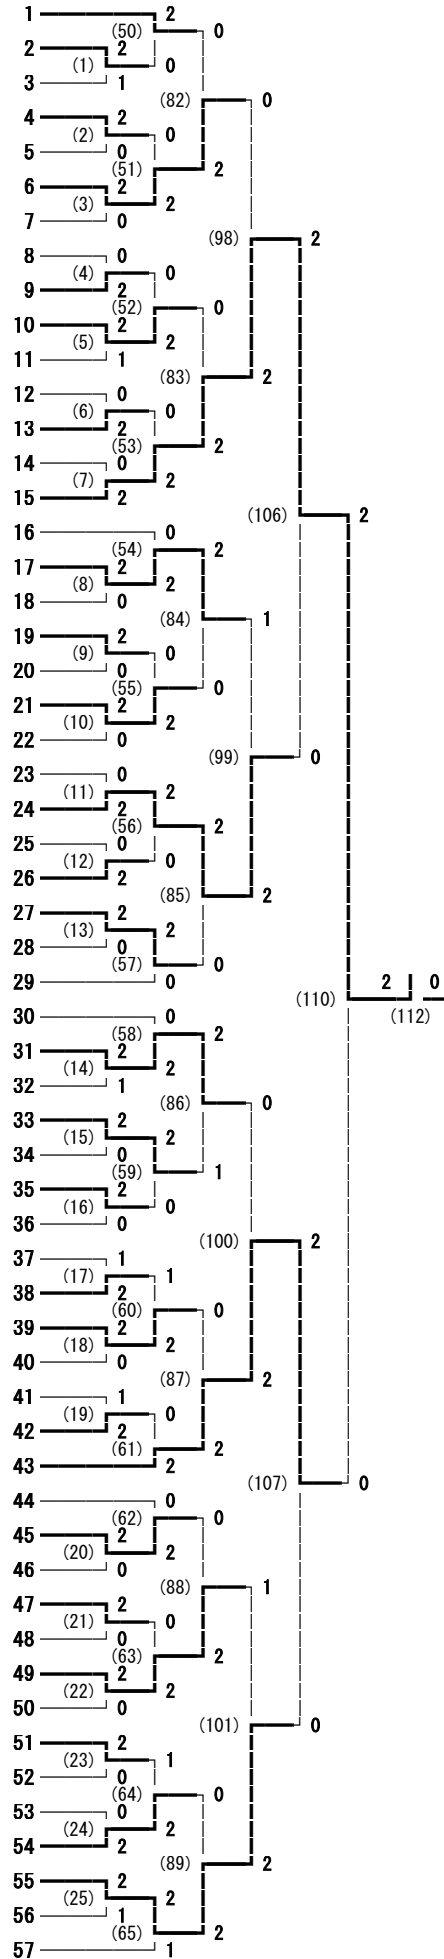

2017年度東信2年生シングルス大会 男子シングルス

- 篠田 北斗 (岩村田)
- 小林 俊 (上田東)
- 吉越 元哉 (野沢北)
- 小山 譲 (上田)
- 山浦 健豊 (上田染谷丘)
- 岸田 河久 (上田千曲)
- 宮澤 尚希 (上田千曲)
- 田中 夏芽 (上田)
- 荻原 由行 (上田西)
- 望月 啓人 (野沢北)
- 吉澤 辰弥 (小諸商業)
- 宮澤 陸 (野沢南)
- 渡辺 貴聖 (小海)
- 市川 夏暉 (望月)
- 隆旗 悠希 (上田千曲)
- 柳澤 峻也 (蓼科)
- 塚田 雄 (上田染谷丘)
- 小須田 誉 (佐久平総技)
- 本多 雅 (丸子修学館)
- 西田 拓馬 (岩村田)
- 田中 凧 (岩村田)
- 米山 直哉 (上田千曲)
- 寺島 魁人 (上田)
- 村越 信也 (上田千曲)
- 荻原 宏樹 (上田千曲)
- 木村 拓海 (上田西)
- 原田 淳平 (野沢北)
- 成沢 優汰 (上田東)
- 上原 颯太 (小海)
- 高柳 諒也 (小諸)
- 宮澤 諒人 (丸子修学館)
- 山崎 弘暉 (上田千曲)
- 佐藤 幹太 (小諸商業)
- 江原 拓 (野沢北)
- 小平 桂吾 (上田西)
- 南澤 隼斗 (小海)
- 田中 壱清 (上田東)
- 清水 一矢 (上田)
- 樋口 童也 (上田千曲)
- 飯田 尚久 (岩村田)
- 井沢 直也 (上田)
- 青木 悟 (上田染谷丘)
- 油井 智志 (野沢南)
- 浅沼 祐介 (野沢南)
- 宮下 哲 (上田千曲)
- 布施 怜也 (上田千曲)
- 堀籠 陽向 (上田)
- 中村 快利 (上田)
- 甘田 優二 (小諸)
- 足立 悠太郎 (小諸商業)
- 星野 巧貴 (野沢北)
- 今井 勇斗 (岩村田)
- 武村 龍一 (小海)
- 三井 瑠毅哉 (軽井沢)
- 土屋 直紀 (岩村田)
- 三井 湧介 (上田東)
- 原田 亮 (佐久平総技)

- 松本 祐希 (野沢北)
- 宮原 翼 (上田千曲)
- 金井 峻輔 (上田東)
- 細谷 直 (岩村田)
- 大森 皓多 (丸子修学館)
- 櫻井 建門 (上田染谷丘)
- 伊藤 拓人 (上田西)
- 吉澤 玲 (小海)
- 柳澤 孝樹 (小諸商業)
- 吉村 龍成 (上田)
- 近藤 稀偉冬 (佐久平総技)
- 栗林 雅弥 (上田)
- 小口 陽也 (小諸)
- 堀内 優人 (上田千曲)
- 神林 晃士郎 (岩村田)
- 宮入 魁 (上田千曲)
- 白田 航志 (上田)
- 小柳 倫太郎 (上田東)
- 鳴澤 博紀 (蓼科)
- 羽生田 楓雅 (佐久平総技)
- 須田 竜矢 (野沢南)
- 向本 舜 (上田)
- 浅岡 光琉 (野沢北)
- 本多 幹 (丸子修学館)
- 中村 健太郎 (上田西)
- 前澤 恒希 (上田千曲)
- 小森 直斗 (上田千曲)
- 井出 大貴 (小諸)
- 原 佑樹 (佐久平総技)
- 竹内 勇人 (小海)
- 樺沢 達弥 (上田)
- 住野 寿弥 (上田染谷丘)
- 金子 翔太 (上田東)
- 酒井 匠 (望月)
- 今井 春希 (岩村田)
- 村田 吉政 (小諸商業)
- 今井 一総 (野沢北)
- 須田 諒太 (野沢南)
- 小林 達矢 (野沢北)
- 阿部 慎吾 (上田千曲)
- 清水 裕貴 (上田)
- 清水 達也 (上田千曲)
- 植松 涼哉 (佐久平総技)
- 日向 亮平 (小海)
- 堀内 陽太 (上田)
- 中村 修吾 (上田千曲)
- 岩下 瑛成 (上田千曲)
- 若林 将生 (上田染谷丘)
- 黒澤 魁人 (小諸商業)
- 立野 恒太 (上田千曲)
- 田中 智大 (野沢北)
- 田中 小太郎 (上田)
- 佐藤 公紀 (岩村田)
- 遠藤 龍羅 (軽井沢)
- 中村 幸亮 (上田東)
- 伝田 裕也 (野沢北)