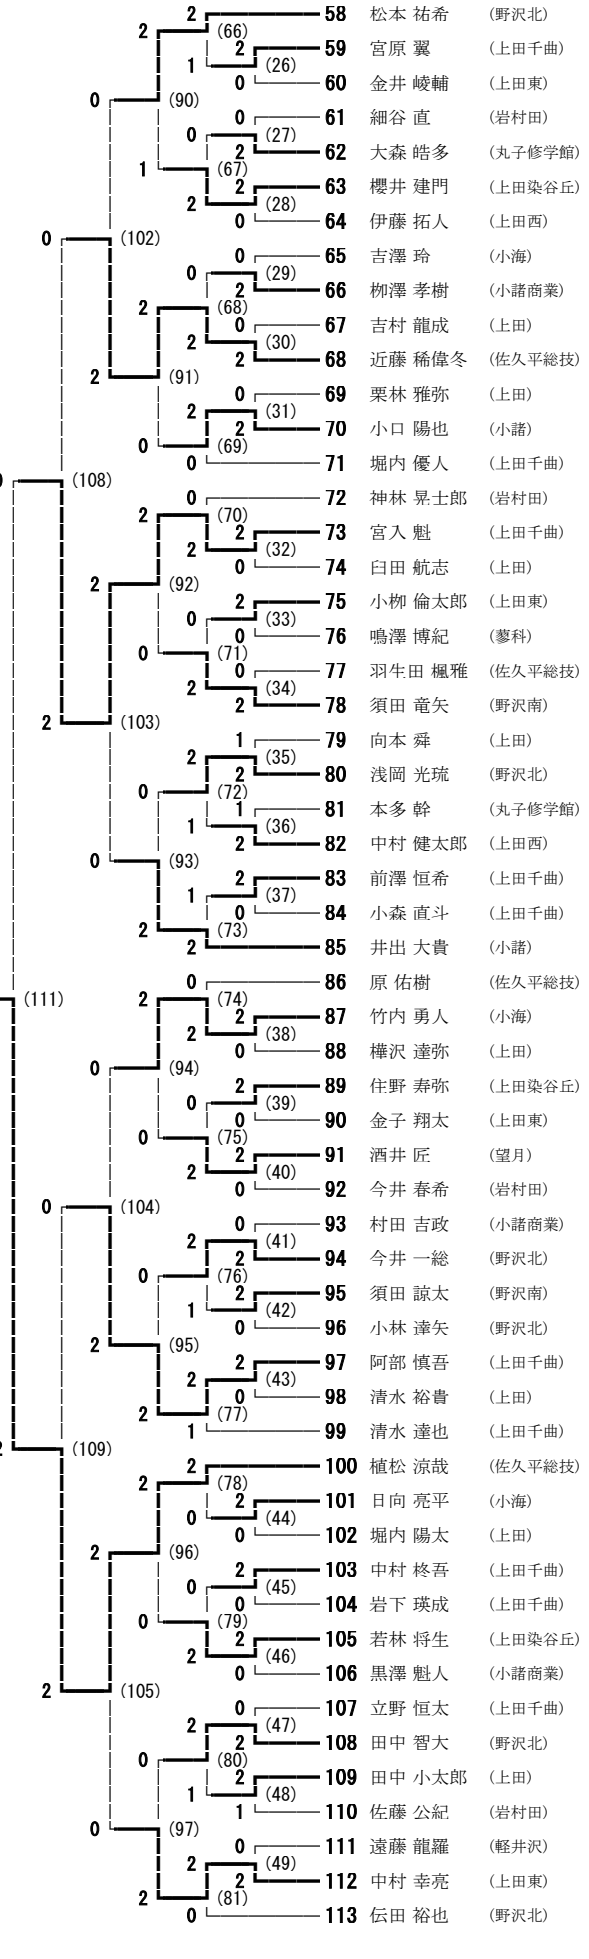

2017年度東信2年生シングルス大会 男子シングルス

- 篠田 北斗 (岩村田)
- 小林 俊 (上田東)
- 吉越 元哉 (野沢北)
- 小山 譲 (上田)
- 山浦 健豊 (上田染谷丘)
- 岸田 河久 (上田千曲)
- 宮澤 尚希 (上田千曲)
- 田中 夏芽 (上田)
- 荻原 由行 (上田西)
- 望月 啓人 (野沢北)
- 吉澤 辰弥 (小諸商業)
- 宮澤 陸 (野沢南)
- 渡辺 貴聖 (小海)
- 市川 夏暉 (望月)
- 隆旗 悠希 (上田千曲)
- 柳澤 峻也 (蓼科)
- 塚田 雄 (上田染谷丘)
- 小須田 誉 (佐久平総技)
- 本多 雅 (丸子修学館)
- 西田 拓馬 (岩村田)
- 田中 凧 (岩村田)
- 米山 直哉 (上田千曲)
- 寺島 魁人 (上田)
- 村越 信也 (上田千曲)
- 荻原 宏樹 (上田千曲)
- 木村 拓海 (上田西)
- 原田 淳平 (野沢北)
- 成沢 優汰 (上田東)
- 上原 颯太 (小海)
- 高柳 諒也 (小諸)
- 宮澤 諒人 (丸子修学館)
- 山崎 弘暉 (上田千曲)
- 佐藤 幹太 (小諸商業)
- 江原 拓 (野沢北)
- 小平 桂吾 (上田西)
- 南澤 隼斗 (小海)
- 田中 壱清 (上田東)
- 清水 一矢 (上田)
- 樋口 童也 (上田千曲)
- 飯田 尚久 (岩村田)
- 井沢 直也 (上田)
- 青木 悟 (上田染谷丘)
- 油井 智志 (野沢南)
- 浅沼 祐介 (野沢南)
- 宮下 哲 (上田千曲)
- 布施 怜也 (上田千曲)
- 堀籠 陽向 (上田)
- 中村 快利 (上田)
- 甘田 優二 (小諸)
- 足立 悠太郎 (小諸商業)
- 星野 巧貴 (野沢北)
- 今井 勇斗 (岩村田)
- 武村 龍一 (小海)
- 三井 瑠毅哉 (軽井沢)
- 土屋 直紀 (岩村田)
- 三井 湧介 (上田東)
- 原田 亮 (佐久平総技)

- 松本 祐希 (野沢北)
- 宮原 翼 (上田千曲)
- 金井 峻輔 (上田東)
- 細谷 直 (岩村田)
- 大森 皓多 (丸子修学館)
- 櫻井 建門 (上田染谷丘)
- 伊藤 拓人 (上田西)
- 吉澤 玲 (小海)
- 柳澤 孝樹 (小諸商業)
- 吉村 龍成 (上田)
- 近藤 稀偉冬 (佐久平総技)
- 栗林 雅弥 (上田)
- 小口 陽也 (小諸)
- 堀内 優人 (上田千曲)
- 神林 晃士郎 (岩村田)
- 宮入 魁 (上田千曲)
- 白田 航志 (上田)
- 小柳 倫太郎 (上田東)
- 鳴澤 博紀 (蓼科)
- 羽生田 楓雅 (佐久平総技)
- 須田 竜矢 (野沢南)
- 向本 舜 (上田)
- 浅岡 光琉 (野沢北)
- 本多 幹 (丸子修学館)
- 中村 健太郎 (上田西)
- 前澤 恒希 (上田千曲)
- 小森 直斗 (上田千曲)
- 井出 大貴 (小諸)
- 原 佑樹 (佐久平総技)
- 竹内 勇人 (小海)
- 樺沢 達弥 (上田)
- 住野 寿弥 (上田染谷丘)
- 金子 翔太 (上田東)
- 酒井 匠 (望月)
- 今井 春希 (岩村田)
- 村田 吉政 (小諸商業)
- 今井 一総 (野沢北)
- 須田 諒太 (野沢南)
- 小林 達矢 (野沢北)
- 阿部 慎吾 (上田千曲)
- 清水 裕貴 (上田)
- 清水 達也 (上田千曲)
- 植松 涼哉 (佐久平総技)
- 日向 亮平 (小海)
- 堀内 陽太 (上田)
- 中村 修吾 (上田千曲)
- 岩下 瑛成 (上田千曲)
- 若林 将生 (上田染谷丘)
- 黒澤 魁人 (小諸商業)
- 立野 恒太 (上田千曲)
- 田中 智大 (野沢北)
- 田中 小太郎 (上田)
- 佐藤 公紀 (岩村田)
- 遠藤 龍羅 (軽井沢)
- 中村 幸亮 (上田東)
- 伝田 裕也 (野沢北)

2017年度東信2年生シングルス大会 女子シングルス