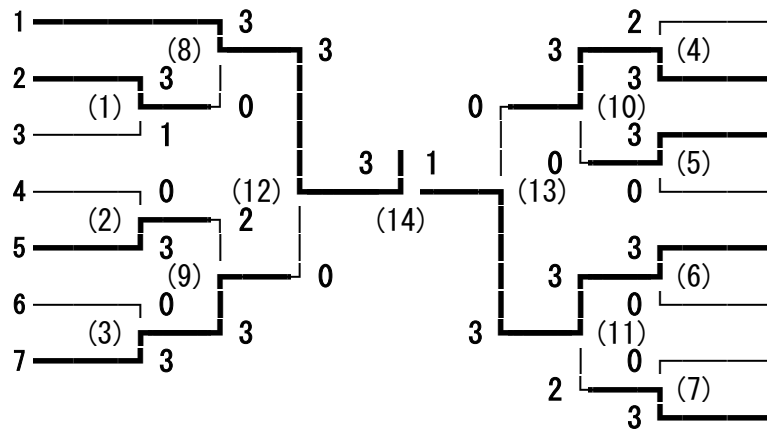

162回東信高等学校(新人)体育大会 男子学校対抗

- 1 上田千曲
- 2 小諸
- 3 野沢北
- 4 上田西
- 5 上田染谷丘
- 6 望月
- 7 丸子修学館

- 8 上田東
- 9 岩村田
- 10 小海
- 11 上田
- 12 佐久平総技
- 13 蓼科
- 14 小諸商業
- 15 野沢南

- 小諸
- 上田染谷丘

- 10 小海
- 15 野沢南