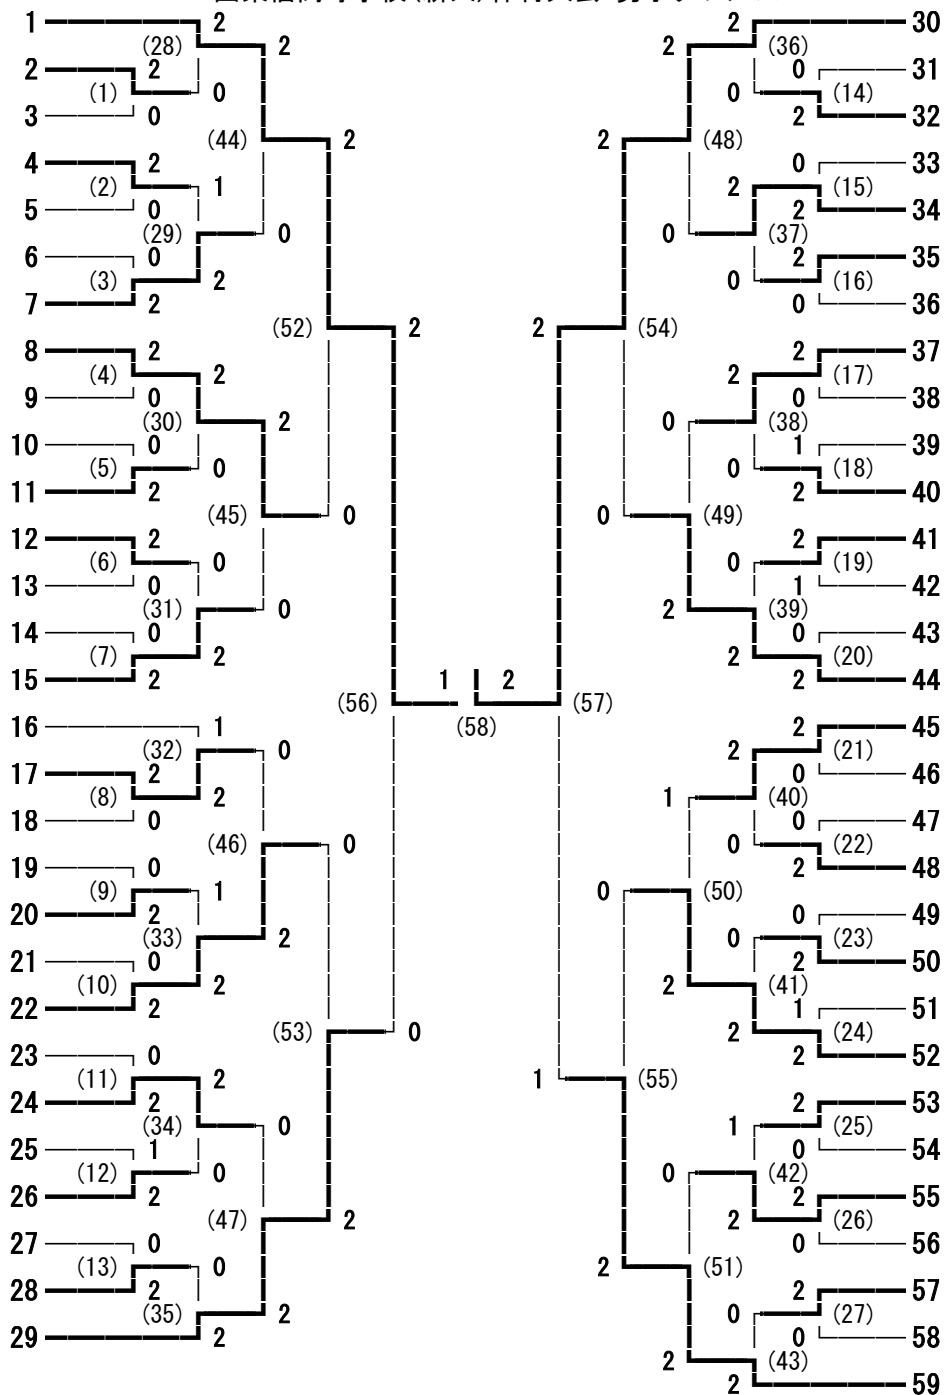

162回東信高等学校(新人)体育大会 男子ダブルス

- 降旗 悠希・宮入 魁 (上田千曲)
- 山本 敬太・林 永基 (小諸)
- 上野 裕斗・山本 啓太 (蓼科)
- 小柳 倫太郎・三井 湧介 (上田東)
- 村田 吉政・吉澤 辰弥 (小諸商業)
- 佐藤 暉良・武田 大河 (望月)
- 本多 幹・本多 雅 (丸子修学館)
- 伊藤 拓人・小平 桂吾 (上田西)
- 星野 巧貴・小林 達矢 (野沢北)
- 羽生田 楓雅・原田 亮 (佐久平総技)
- 竹内 勇人・南澤 隼斗 (小海)
- 浅沼 祐介・出浦 綾人 (野沢南)
- 堀内 陽太・向本 舜 (上田)
- 戸田 大輝・花岡 駿 (上田染谷丘)
- 土屋 直紀・田中 凜 (岩村田)
- 土屋 伊歩希・石井 勇輝 (小諸)
- 樋口 竜也・堀内 優人 (上田千曲)
- 吉澤 玲・上原 颯太 (小海)
- 柳澤 峻也・春原 冴紀 (蓼科)
- 小山 譲・堀籠 陽向 (上田)
- 田中 竜清・金子 翔太 (上田東)
- 松本 祐希・今井 一総 (野沢北)
- 大森 皓多・宮澤 諒人 (丸子修学館)
- 宮澤 陸・井出 康仁 (野沢南)
- 黒澤 魁人・足立 悠太郎 (小諸商業)
- 小須田 誉・原 佑樹 (佐久平総技)
- 飯田 尚久・佐藤 公紀 (岩村田)
- 清水 宏祐・宮崎 遥空 (上田西)
- 塚田 雄・櫻井 建門 (上田染谷丘)

- 植松 涼哉・近藤 稀偉冬 (佐久平総技)
- 諸山 睦・小林 智也 (小諸商業)
- 清水 裕貴・吉村 龍成 (上田)
- 田中 智大・望月 啓人 (野沢北)
- 小柳 心人・寺田 秀太 (丸子修学館)
- 船田 健・小野沢 翔 (蓼科)
- 青木 悟・倉島 央樹 (上田染谷丘)
- 渡辺 貴聖・日向 亮平 (小海)
- 甘田 優二・井出 大貴 (小諸)
- 宮下 哲・岸田 河久 (上田千曲)
- 神林 晃士郎・篠田 北斗 (岩村田)
- 市川 夏暉・酒井 匠 (望月)
- 荻原 由行・町田 和司 (上田西)
- 小林 俊・成沢 優汰 (上田東)
- 須田 竜矢・油井 智志 (野沢南)
- 江原 拓・浅岡 光琉 (野沢北)
- 武村 龍一・山下 誠太 (小海)
- 大澤 佑輝・鳴澤 博紀 (蓼科)
- 中村 健太郎・木村 拓海 (上田西)
- 三井 瑠毅哉・遠藤 龍羅 (軽井沢)
- 今井 春希・細谷 直 (岩村田)
- 住野 寿弥・山浦 健豊 (上田染谷丘)
- 金井 峻輔・中村 幸亮 (上田東)
- 佐藤 幹太・柳澤 孝樹 (小諸商業)
- 須田 諒太・小林 拓海 (野沢南)
- 臼田 航志・寺島 魁人 (上田)
- 高柳 諒也・小口 陽也 (小諸)
- 竜野 隼弥・橋詰 佳斗 (丸子修学館)
- 山本 翔也・中島 悠介 (佐久平総技)
- 村越 信也・阿部 慎吾 (上田千曲)