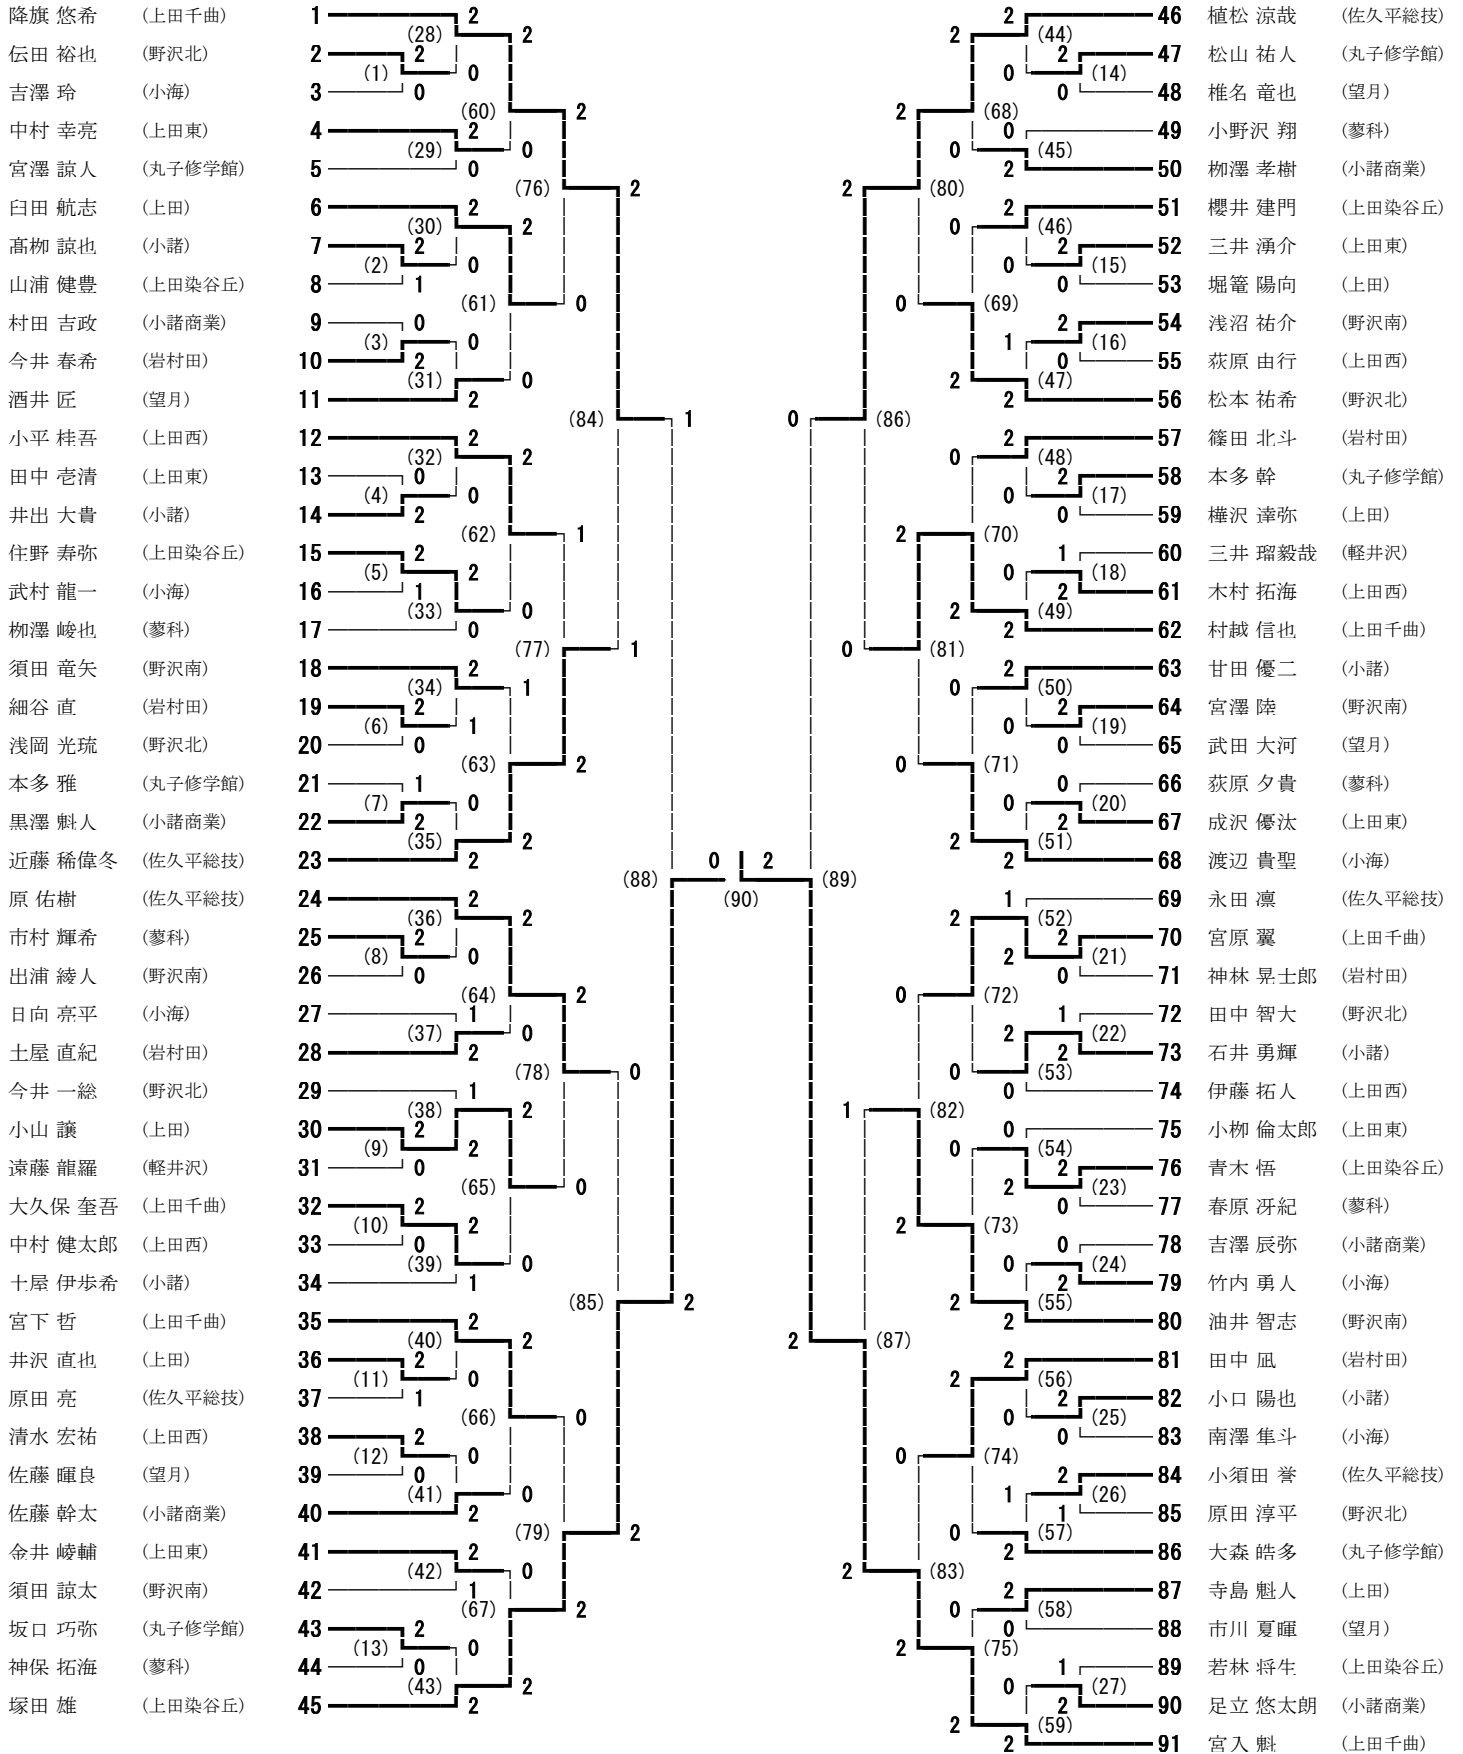

162回東信高等学校(新人)体育大会 女子学校対抗

上田
佐久平総技
上田千曲
野沢北
軽井沢
岩村田
野沢南

8 上田染谷丘
9 蓼科
10 小海
11 小諸
12 丸子修学館
13 上田西
14 小諸商業
15 上田東

代表決定戦

順位決定戦

代表決定戦

上田
野沢南

10 小海
13 上田西

162回東信高等学校(新人)体育大会 男子学校対抗

- 1 上田千曲
- 2 小諸
- 3 野沢北
- 4 上田西
- 5 上田染谷丘
- 6 望月
- 7 丸子修学館

- 8 上田東
- 9 岩村田
- 10 小海
- 11 上田
- 12 佐久平総技
- 13 蓼科
- 14 小諸商業
- 15 野沢南

- 小諸
- 上田染谷丘

- 10 小海
- 15 野沢南

162回東信高等学校(新人)体育大会 女子シングルス

162回東信高等学校(新人)体育大会 男子シングルス

162回東信高等学校(新人)体育大会 女子ダブルス

- 高野 祐花・宮澤 冴稀 (佐久平総技)
- 辻本 あつみ・小林 令奈 (上田千曲)
- 高嶋 千明・浅岡 萌々香 (岩村田)
- 小林 明菜・笹澤 奈津弥 (上田西)
- 武藤 あい・北澤 真鈴 (小諸)
- 中山 あい・清水 花音 (野沢北)
- 町田 留花・添田 明花 (小海)
- 中山 楓花・内堀 珠有 (軽井沢)
- 平川 真子・工藤 涼音 (上田東)
- 上原 麗未・水上 詩織 (上田)
- 矢島 みなみ・石田 七海 (小諸商業)
- 宮坂 夏希・半田アイリー はんな (上田染谷丘)
- 宿岩 和花・井出 有紗 (野沢南)
- 横山 有紗・笹井 美優 (小諸)
- 中島 琴奈・木田 葉月 (小海)
- 小林 和夏・小宮山 理子 (岩村田)
- 小林 瑠花・西藤 文香 (蓼科)
- 中島 彩乃・土屋 萌華 (上田染谷丘)
- 岡村 愛美・本多 結衣 (佐久平総技)
- 西澤 春華・須見 萌子 (上田東)
- 柳澤 奈穂・柳澤 広奈 (野沢南)
- 市原 可琳・大久保 万世 (上田)
- 朝倉 京佳・竹内 智晴 (上田千曲)
- 斎藤 桃奈・坂口 実希 (上田西)
- 春原 未弥・山崎 未来 (小諸商業)
- 寺島 千晴・日原 愛咲美 (丸子修学館)
- 湯浅 ももな・白鳥 彩夏 (野沢北)