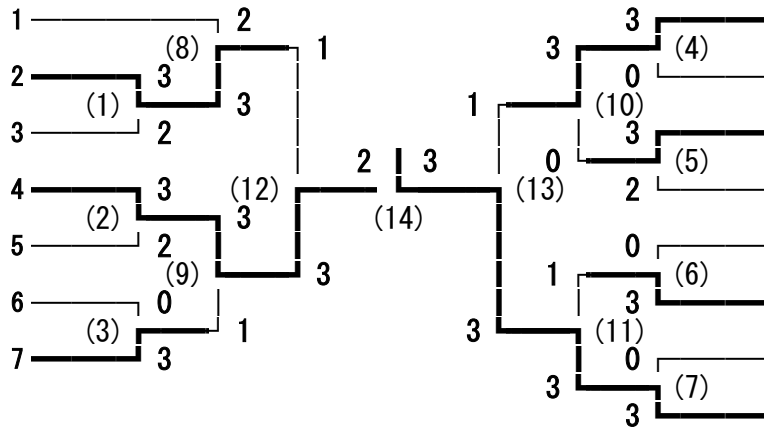

162回東信高等学校(新人)体育大会 女子学校対抗

上田
佐久平総技
上田千曲
野沢北
軽井沢
岩村田
野沢南

8 上田染谷丘
9 蓼科
10 小海
11 小諸
12 丸子修学館
13 上田西
14 小諸商業
15 上田東

代表決定戦

順位決定戦

代表決定戦

上田
野沢南

10 小海
13 上田西