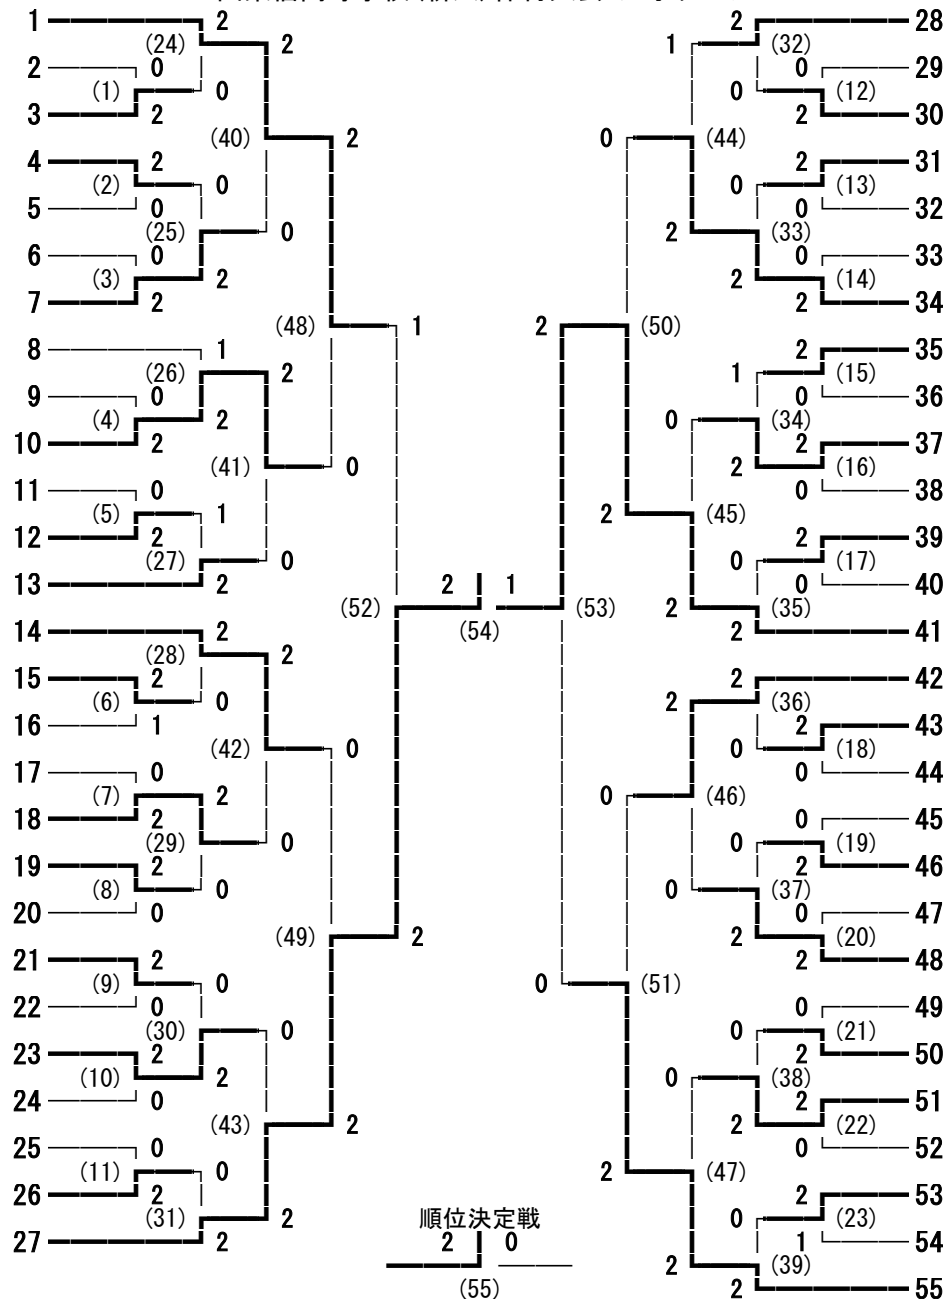

162回東信高等学校(新人)体育大会 女子ダブルス

- 高野 祐花・宮澤 冴稀 (佐久平総技)
- 辻本 あつみ・小林 令奈 (上田千曲)
- 高嶋 千明・浅岡 萌々香 (岩村田)
- 小林 明菜・笹澤 奈津弥 (上田西)
- 武藤 あい・北澤 真鈴 (小諸)
- 中山 あい・清水 花音 (野沢北)
- 町田 留花・添田 明花 (小海)
- 中山 楓花・内堀 珠有 (軽井沢)
- 平川 真子・工藤 涼音 (上田東)
- 上原 麗未・水上 詩織 (上田)
- 矢島 みなみ・石田 七海 (小諸商業)
- 宮坂 夏希・半田アイリー はんな (上田染谷丘)
- 宿岩 和花・井出 有紗 (野沢南)
- 横山 有紗・笹井 美優 (小諸)
- 中島 琴奈・木田 葉月 (小海)
- 小林 和夏・小宮山 理子 (岩村田)
- 小林 瑠花・西藤 文香 (蓼科)
- 中島 彩乃・土屋 萌華 (上田染谷丘)
- 岡村 愛美・本多 結衣 (佐久平総技)
- 西澤 春華・須見 萌子 (上田東)
- 柳澤 奈穂・柳澤 広奈 (野沢南)
- 市原 可琳・大久保 万世 (上田)
- 朝倉 京佳・竹内 智晴 (上田千曲)
- 斎藤 桃奈・坂口 実希 (上田西)
- 春原 未弥・山崎 未来 (小諸商業)
- 寺島 千晴・日原 愛咲美 (丸子修学館)
- 湯浅 ももな・白鳥 彩夏 (野沢北)

- 松林 樹音・岡村 希 (上田染谷丘)
- 市川 日菜・加藤 杏深 (蓼科)
- 山崎 真菜・森泉 美海 (小諸商業)
- 新津 綺音・小澤 茜里 (小海)
- 井出 茉宙・萩原 有彩 (上田西)
- 三井 夢美・市村 優羽華 (軽井沢)
- 武捨 夕華・深井 杏美 (上田東)
- 服部 充希・添田 幸花 (岩村田)
- 松本 来海・土屋 永愛 (小諸)
- 岩井 えり・山浦 遥夏 (上田)
- 春原 真央・長澤 彩佑 (丸子修学館)
- 池田 明日香・柳沢 美遥 (野沢北)
- 菊池 愛美・梶山 佳乃 (佐久平総技)
- 浅野 梨沙・岡部 伶美 (野沢南)
- 宮下 さくら・白石 菜花 (上田西)
- 篠原 未羽・長沢 春咲 (軽井沢)
- 村松 玲実・内藤 綾乃 (小諸商業)
- 椎橋 美哉・柳澤 花音 (望月)
- 西尾 佳菜子・松本 未空 (小諸)
- 依田 はるな・堀 夏未 (野沢北)
- 山崎 美穂・仲田 有希 (上田千曲)
- 柳澤 優菜・塩川 睦 (上田東)
- 竹花 愛実・中垣内 萌恵 (上田染谷丘)
- 山崎 真結・木村 美郁 (上田)
- 岡村 珠里・京野 絵璃香 (岩村田)
- 花岡 ほのか・畑 なつみ (野沢南)
- 有坂 奈桜・有賀 結香 (小海)
- 萩原 雪羽・堀越 柚希 (佐久平総技)