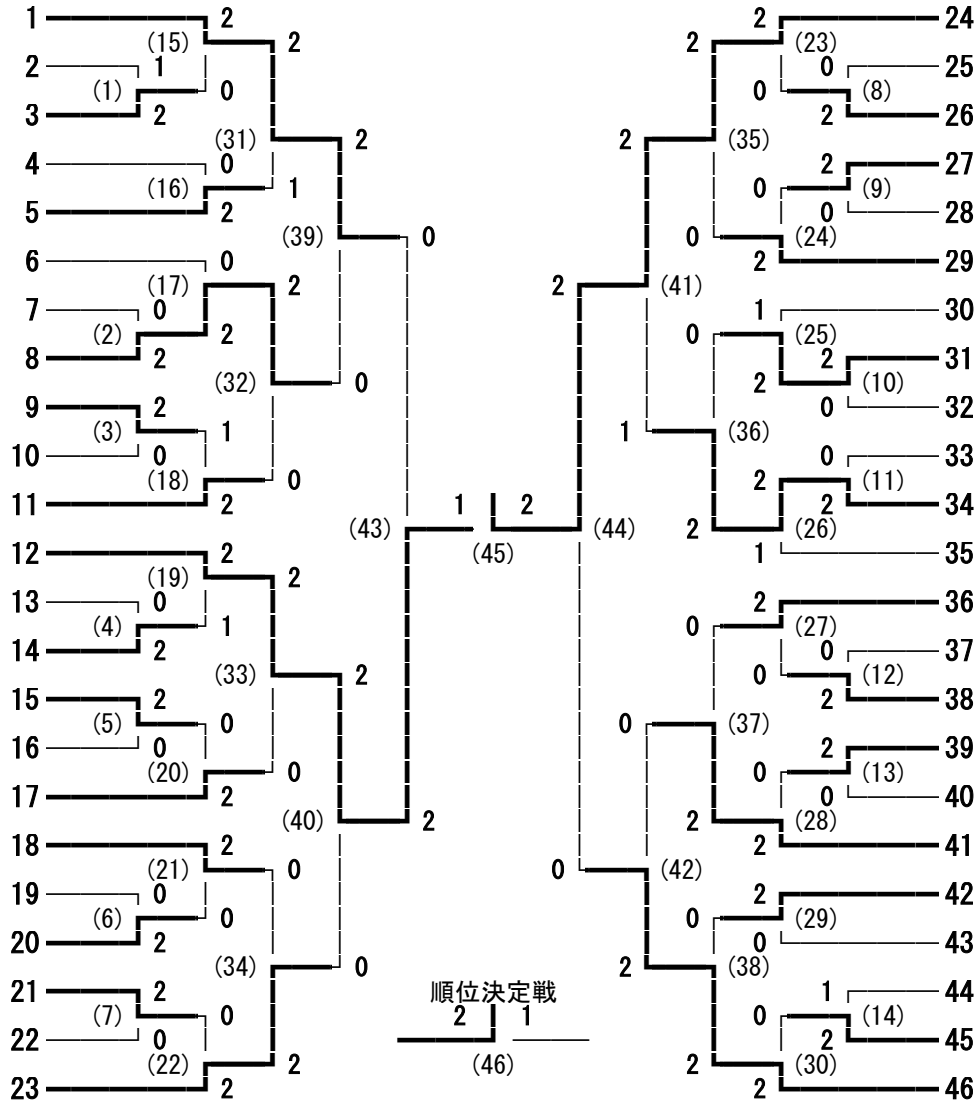

2017年度全日本ジュニア・長野県ジュニア選手権東信予選 女子ダブルス

- 大竹 葉琉香・松林 樹音 (上田染谷丘)
- 武藤 あい・松本 来海 (小諸)
- 村松 玲実・内藤 綾乃 (小諸商業)
- 岩井 えり・竹内 真帆 (上田)
- 須見 萌子・柳澤 優菜 (上田東)
- 小林 明菜・宮下 さくら (上田西)
- 高嶋 千明・京野 絵璃香 (岩村田)
- 岡部 伶美・浅野 梨沙 (野沢南)
- 新津 綺音・小澤 茜里 (小海)
- 市村 優羽華・三井 夢美 (軽井沢)
- 仲田 有希・山崎 美穂 (上田千曲)
- 萩原 雪羽・堀越 柚希 (佐久平総技)
- 春原 真央・長澤 彩佑 (丸子修学館)
- 池田 明日香・柳沢 美遥 (野沢北)
- 水上 詩織・山浦 遥夏 (上田)
- 篠原 未羽・長沢 春咲 (軽井沢)
- 平川 真子・深井 杏美 (上田東)
- 柳澤 奈穂・柳澤 広奈 (野沢南)
- 岡村 珠里・小宮山 理子 (岩村田)
- 中島 琴奈・木田 葉月 (小海)
- 中島 彩乃・宮坂 夏希 (上田染谷丘)
- 井出 茉宙・萩原 有彩 (上田西)
- 横山 有紗・笹井 美優 (小諸)

- 高野 祐花・宮澤 冴稀 (佐久平総技)
- 依田 はるな・堀 夏未 (野沢北)
- 木原 瞳・保科 萌里 (上田東)
- 竹内 智晴・朝倉 京佳 (上田千曲)
- 有坂 奈桜・小須田 晴香 (小海)
- 中山 楓花・内堀 珠有 (軽井沢)
- 岡村 希・土屋 萌華 (上田染谷丘)
- 添田 幸花・浅岡 萌々香 (岩村田)
- 矢島 みなみ・石田 七海 (小諸商業)
- 土屋 永愛・高塚 あみ (小諸)
- 白石 菜花・笹澤 奈津弥 (上田西)
- 上原 麗未・山崎 真結 (上田)
- 西澤 春華・武捨 夕華 (上田東)
- 堀場 仁衣奈・大久保 万世 (上田)
- 半田アイリー はんな・西 愛香 (上田染谷丘)
- 小林 和夏・服部 充希 (岩村田)
- 松本 未空・西尾 佳菜子 (小諸)
- 宿岩 和花・井出 有紗 (野沢南)
- 町田 留花・添田 明花 (小海)
- 斎藤 桃奈・坂口 実希 (上田西)
- 山崎 莉瑚・桑原 綾花 (軽井沢)
- 辻本 あつみ・滝澤 優衣 (上田千曲)
- 湯浅 ももな・白鳥 彩夏 (野沢北)