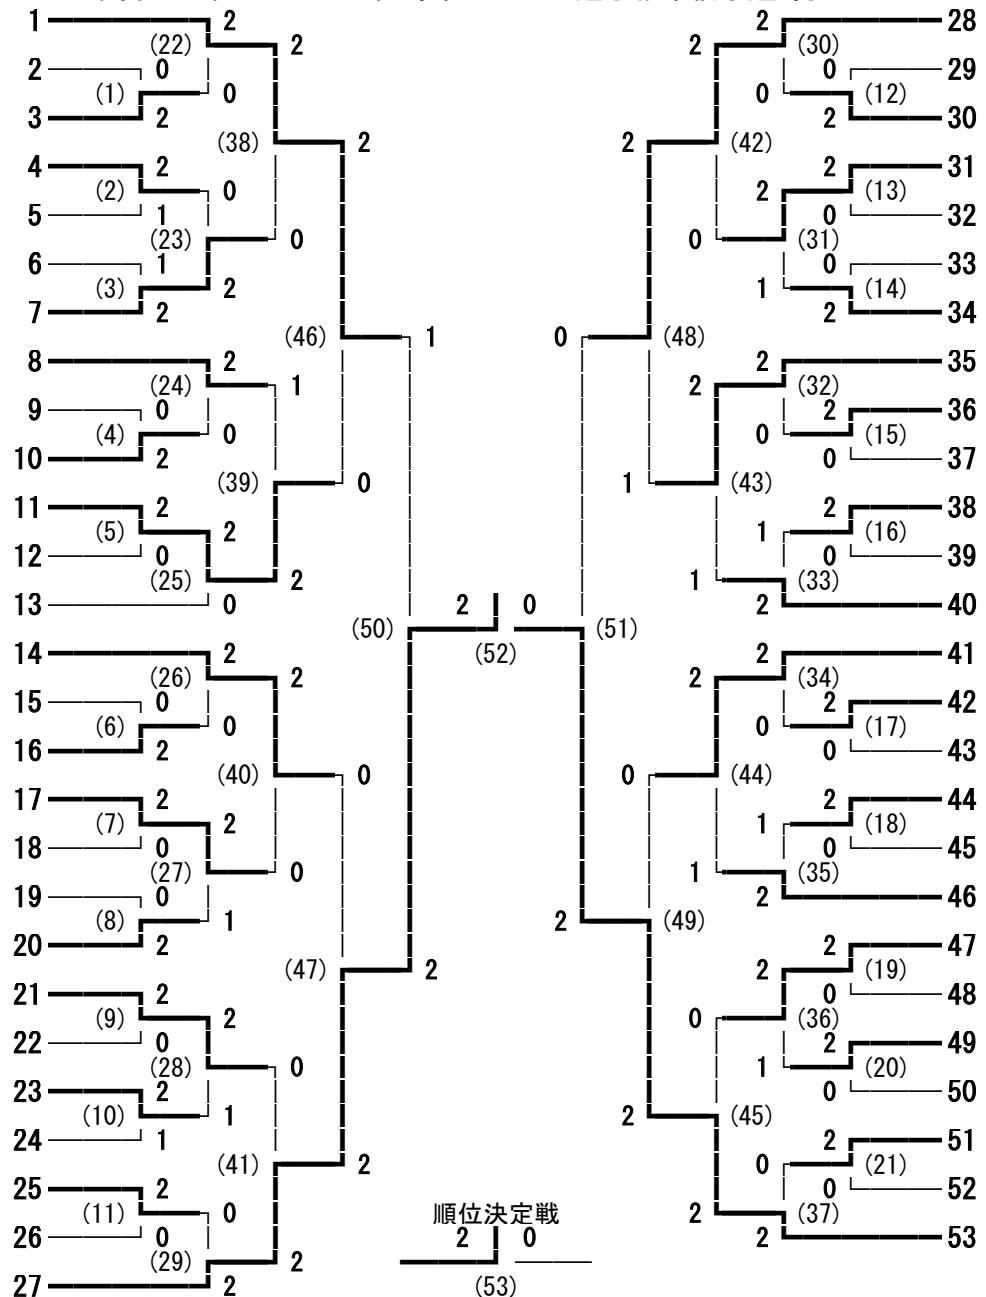

2017年度全日本ジュニア・長野県ジュニア選手権東信予選 男子ダブルス

- 植松 涼哉・近藤 稀偉冬 (佐久平総技)
- 若林 燎・中村 宇貴 (上田東)
- 武村 龍一・吉澤 玲 (小海)
- 春原 牙紀・柳澤 峻也 (蓼科)
- 井沢 直也・清水 裕貴 (上田)
- 須田 諒太・出浦 綾人 (野沢南)
- 佐藤 幹太・柳澤 孝樹 (小諸商業)
- 宮澤 諒人・大森 皓多 (丸子修学館)
- 山浦 健豊・住野 寿弥 (上田染谷丘)
- 三井 瑠毅哉・遠藤 龍羅 (軽井沢)
- 江原 拓・浅岡 光琉 (野沢北)
- 樋口 竜也・堀内 優人 (上田千曲)
- 神林 晃士郎・篠田 北斗 (岩村田)
- 土屋 伊歩希・石井 勇輝 (小諸)
- 小林 隼人・小林 智也 (小諸商業)
- 堀籠 陽向・臼田 航志 (上田)
- 倉島 央樹・青木 悟 (上田染谷丘)
- 坂口 巧弥・橋詰 佳斗 (丸子修学館)
- 大澤 佑輝・鳴澤 博紀 (蓼科)
- 伊藤 拓人・木村 拓海 (上田西)
- 金井 峻輔・中村 幸亮 (上田東)
- 今井 春希・細谷 直 (岩村田)
- 浅沼 祐介・宮澤 陸 (野沢南)
- 酒井 匠・市川 夏暉 (望月)
- 竹内 勇人・南澤 隼斗 (小海)
- 今井 一総・小林 達矢 (野沢北)
- 降旗 悠希・宮入 魁 (上田千曲)