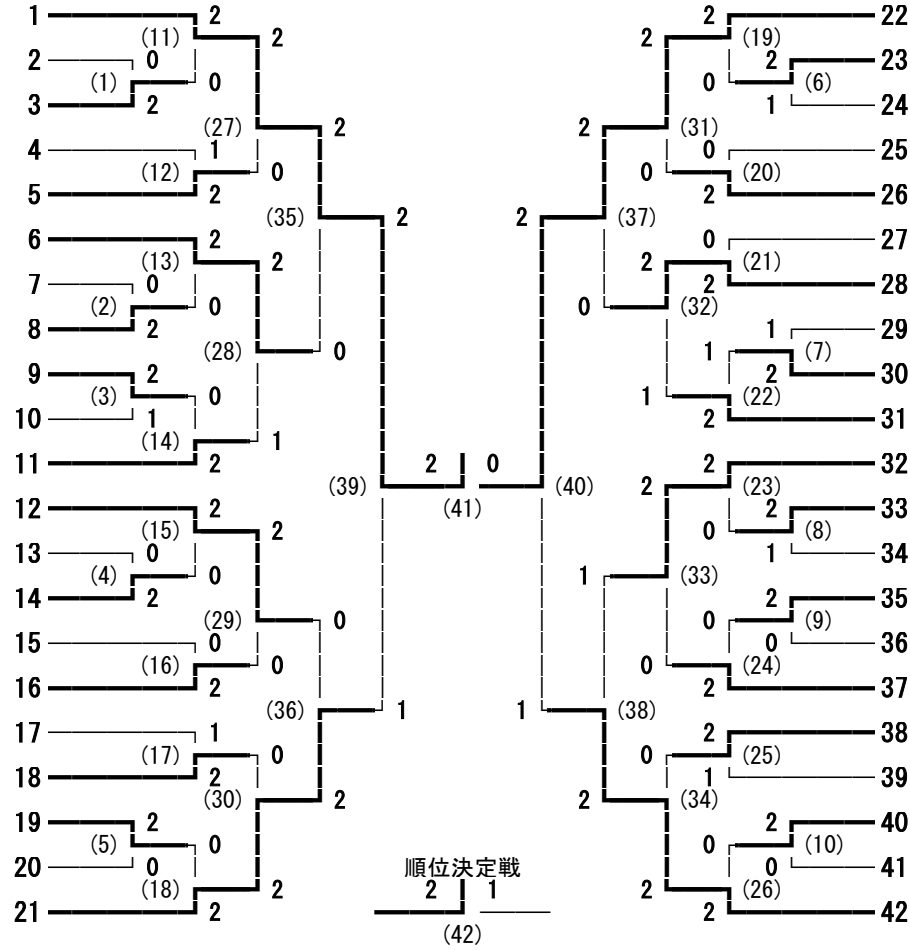

第72回国民体育大会バドミントン競技東信地区予選会 女子ダブルス

- 仲田 汐里・仲田 有希 (上田千曲)
- 有坂 奈桜・小須田 晴香 (小海)
- 岡部 伶美・浅野 梨沙 (野沢南)
- 白石 菜花・笹澤 奈津弥 (上田西)
- 岡村 希・半田アイリー はんな(上田染谷丘)
- 横山 有紗・笹井 美優 (小諸)
- 岡村 珠里・小宮山 理子 (岩村田)
- 池田 明日香・柳沢 美遥 (野沢北)
- 三井 夢美・内堀 珠有 (軽井沢)
- 堀場 仁衣奈・竹内 真帆 (上田)
- 武捨 夕華・深井 杏美 (上田東)
- 高野 祐花・萩原 雪羽 (佐久平総技)
- 高嶋 千明・京野 絵璃香 (岩村田)
- 町田 留花・添田 明花 (小海)
- 中島 彩乃・宮坂 夏希 (上田染谷丘)
- 保科 萌里・柳澤 優菜 (上田東)
- 水上 詩織・山浦 遥夏 (上田)
- 柳澤 奈穂・柳澤 広奈 (野沢南)
- 斎藤 桃奈・坂口 実希 (上田西)
- 武藤 あい・西尾 佳菜子 (小諸)
- 荒井 咲子・齋藤 なつみ (丸子修学館)