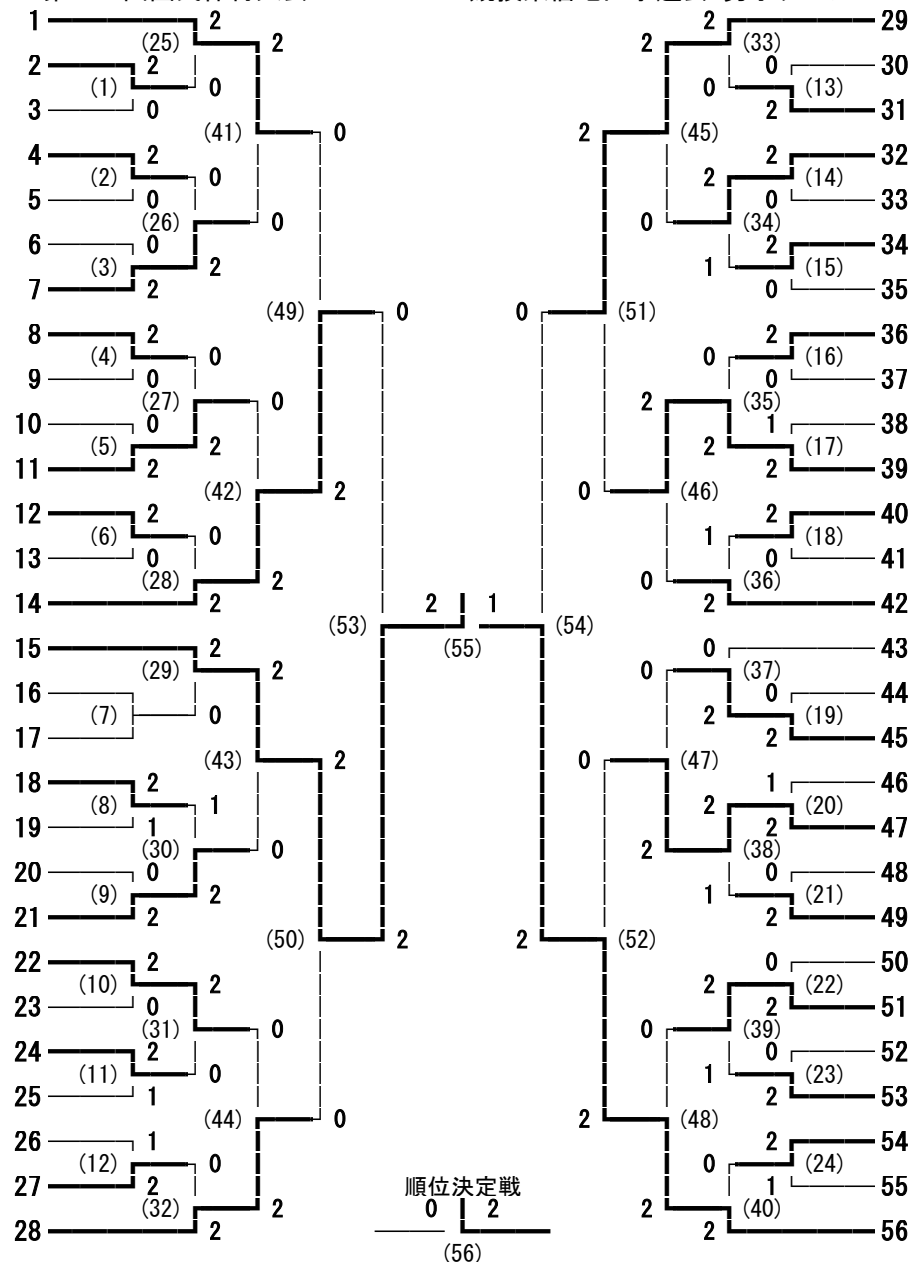

第72回国民体育大会バドミントン競技東信地区予選会 男子ダブルス

- 1 降旗 悠希・岸田 河久 (上田千曲)
- 2 伊藤 拓人・小平 桂吾 (上田西)
- 3 大澤 佑輝・鳴澤 博紀 (蓼科)
- 4 向本 舜・清水 裕貴 (上田)
- 5 小林 俊・成沢 優汰 (上田東)
- 6 飯田 尚久・神林 晃士郎 (岩村田)
- 7 小林 パブロ・日向 海晴 (望月)
- 8 竹内 勇人・南澤 隼斗 (小海)
- 9 須田 諒太・出浦 綾人 (野沢南)
- 10 田中 智大・浅岡 光琉 (野沢北)
- 11 土屋 伊歩希・石井 勇輝 (小諸)
- 12 本多 幹・本多 雅 (丸子修学館)
- 13 若林 将生・柴崎 真頼 (上田染谷丘)
- 14 中山 怜・松本 将太郎 (佐久平総技)
- 15 大井 勇輝・久保山 魅咲 (上田西)
- 16 船田 健・小野沢 翔 (蓼科)
- 17 上原 颯太・山口 理良 (小海)
- 18 掛川 賢人・石橋 侑大 (丸子修学館)
- 19 浅沼 祐介・宮澤 陸 (野沢南)
- 20 堀籠 陽向・井沢 直也 (上田)
- 21 土屋 直紀・細谷 直 (岩村田)
- 22 高木 英斗・小松 誠弥 (佐久平総技)
- 23 佐藤 幹太・村田 吉政 (小諸商業)
- 24 小柳 倫太郎・三井 湧介 (上田東)
- 25 原 征爾・原 滉晴 (望月)
- 26 伝田 裕也・原田 淳平 (野沢北)
- 27 宮下 哲・荻原 宏樹 (上田千曲)
- 28 塚田 雄・櫻井 建門 (上田染谷丘)