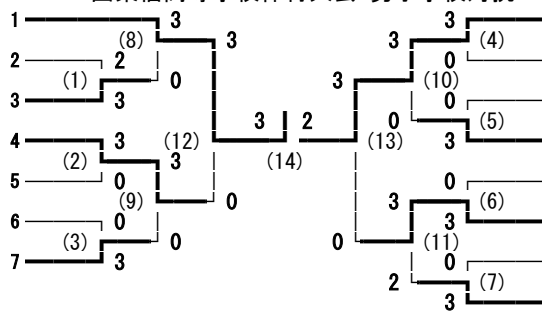

161回東信高等学校体育大会 男子学校対抗

上田千曲
小諸
上田
丸子修学館
岩村田
小諸商業
野沢北

8 野沢南
9 望月
10 小海
11 佐久平総技
12 上田染谷丘
13 上田東
14 蓼科
15 上田西

上田
野沢北

代表決定戦

順位決定戦

代表決定戦

11 佐久平総技
15 上田西