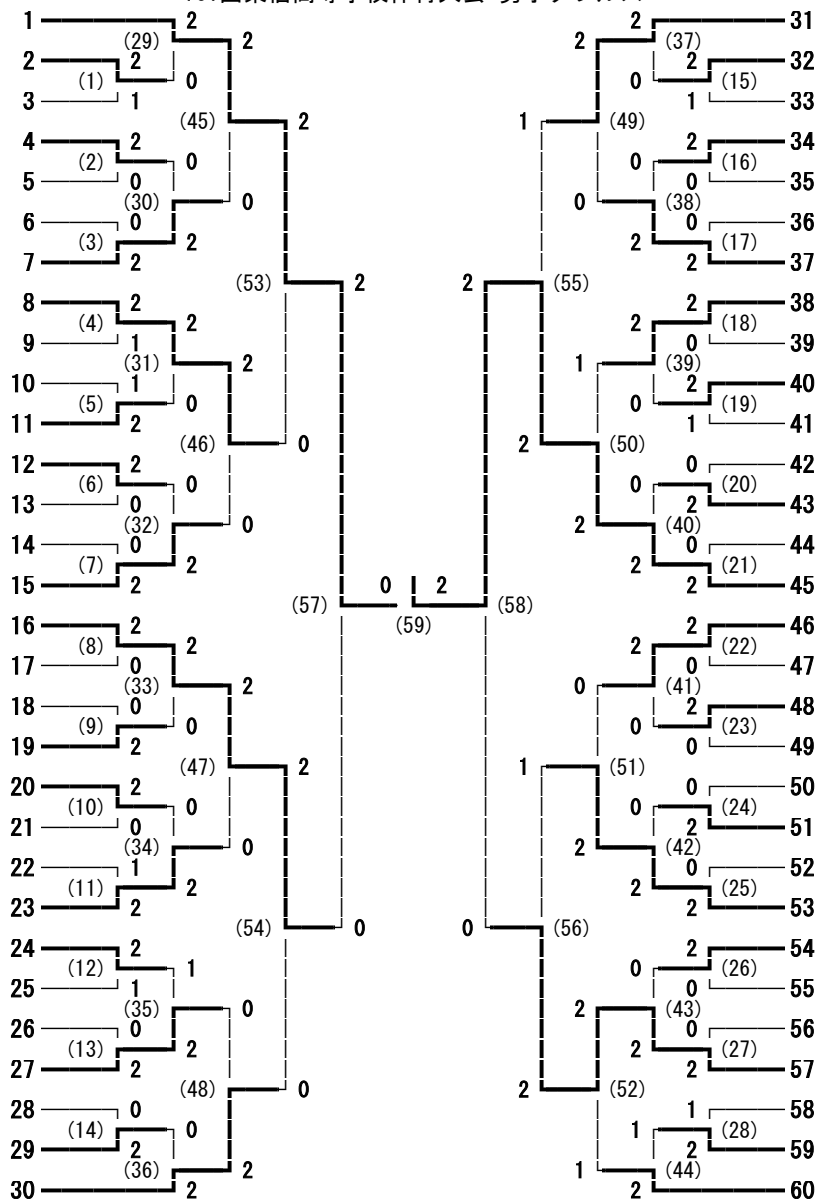

161回東信高等学校体育大会 男子ダブルス

- 降旗 悠希・宮入 魁 (上田千曲)
- 河本 大地・神林 晃士郎 (岩村田)
- 武村 龍一・日向 亮平 (小海)
- 高塚 隆介・原 征爾 (望月)
- 黒澤 智哉・工藤 望 (小諸)
- 大矢 大・栗田 紘人 (丸子修学館)
- 出浦 祐羽・片桐 直哉 (上田染谷丘)
- 川村 基樹・中島 周星 (佐久平総技)
- 小林 春毅・小林 優生 (上田東)
- 羽深 慶・吉田 琉斗 (上田)
- 宮之上 格・小林 優真 (蓼科)
- 前島 千風悠・小林 良輔 (野沢南)
- 古越 一耀・山口 柊 (小諸商業)
- 清水 圭太郎・轟 直也 (野沢北)
- 久保山 魅咲・塚田 祐太 (上田西)
- 宮坂 優樹・掛川 勇輔 (上田)
- 村越 信也・阿部 慎吾 (上田千曲)
- 関 健太・山本 拓哉 (上田西)
- 白石 留偉・田中 直哉 (上田東)
- 丸橋 佑二・酒井 匠 (望月)
- 半田 光輝・生島 奏汰 (小諸商業)
- 萩原 駆・井上 勝成 (野沢南)
- 磯部 凌・玉置 智 (野沢北)
- 清水 虹平・滝澤 大輝 (丸子修学館)
- 土屋 伊歩希・石井 勇輝 (小諸)
- 草間 大和・土屋 健一 (岩村田)
- 平澤 佑汰・萩原 秀真 (上田染谷丘)
- 柳澤 峻也・春原 冴紀 (蓼科)
- 竹内 勇人・南澤 隼斗 (小海)
- 松本 将太郎・高木 英斗 (佐久平総技)

順位決定戦

(60)