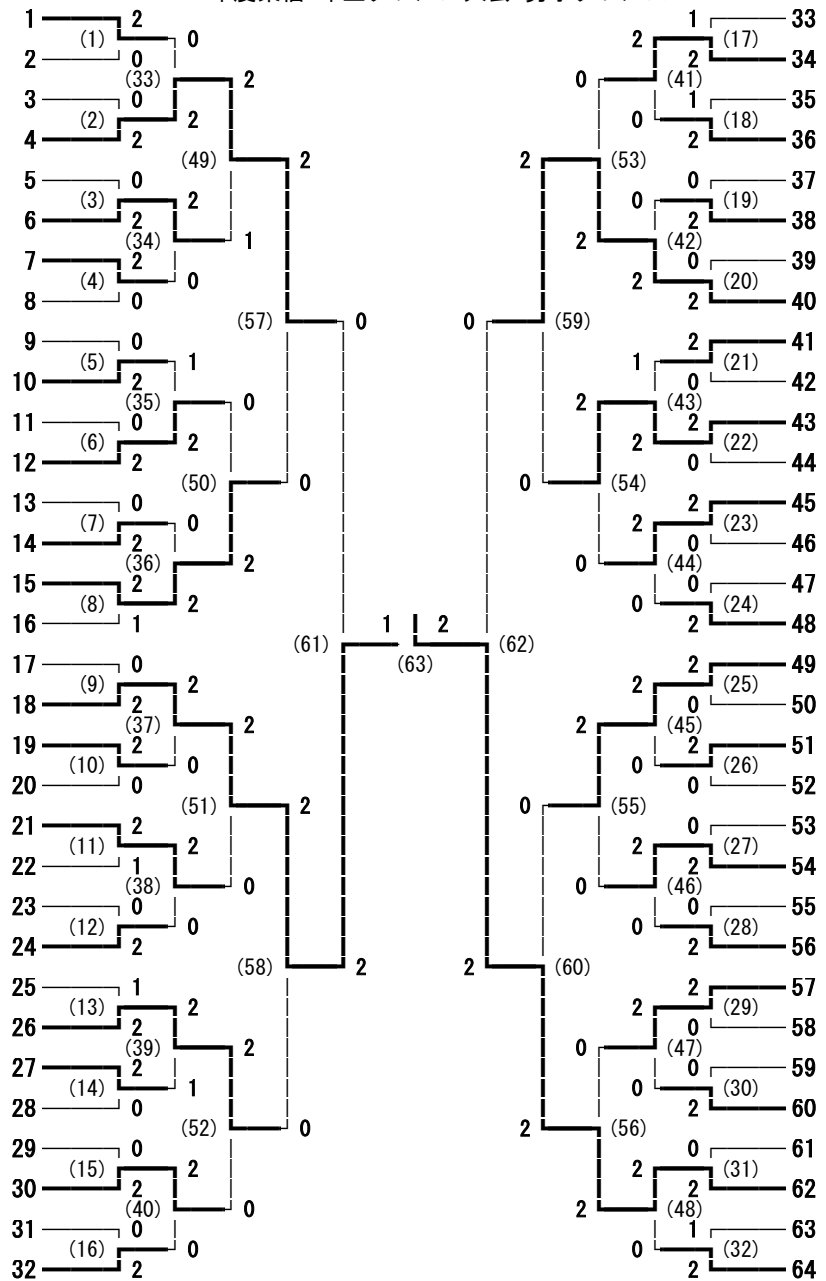

2016年度東信2年生ダブルス大会 男子ダブルス

- 小林 春毅・小林 優生 (上田東)
- 中沢 留偉・油井 優弥 (上田千曲)
- 河本 大地・篠田 北斗 (岩村田)
- 松本 将太郎・高木 英斗 (佐久平総技)
- 平井 際・坂口 直弥 (上田東)
- 小林 良輔・前島 千風悠 (野沢南)
- 萩原 秀真・平澤 佑汰 (上田染谷丘)
- 櫻井 一喜・玉置 智 (野沢北)
- 大工原 礼人・坂口 創麻 (上田染谷丘)
- 倉根 凱・中山 怜 (佐久平総技)
- 両角 俊紀・窪田 寛和 (上田千曲)
- 白石 留偉・神戸 大輝 (上田東)
- 木内 直人・柄澤 光瑠 (小諸商業)
- 佐藤 駿作・泉 素弘 (上田)
- 磯部 凌・甲斐 健佑 (野沢北)
- 土屋 健一・草間 大和 (岩村田)
- 深沢 和磨・玉木 碧 (上田東)
- 町田 大貴・土屋 侑平 (小諸)
- 尾臺 直哉・吉野 光 (佐久平総技)
- 原野 浩輔・永井 一馬 (岩村田)
- 田中 直哉・佐藤 修斗 (上田東)
- 栗田 紘人・大矢 大 (丸子修学館)
- 古越 一耀・山口 柊 (小諸商業)
- 西澤 正基・吉池 洵人 (上田染谷丘)
- 依田 秀平・川井 勇人 (野沢南)
- 田島 典輝・会田 龍輝 (丸子修学館)
- 川村 基樹・中島 周星 (佐久平総技)
- 鈴木 貴大・兒玉 一成 (上田西)
- 塩澤 響哉・小岩 俊輔 (染谷丘/上田)
- 宮入 稜仁・岩淵 航大 (上田東)
- 出浦 祐羽・片桐 直哉 (上田染谷丘)