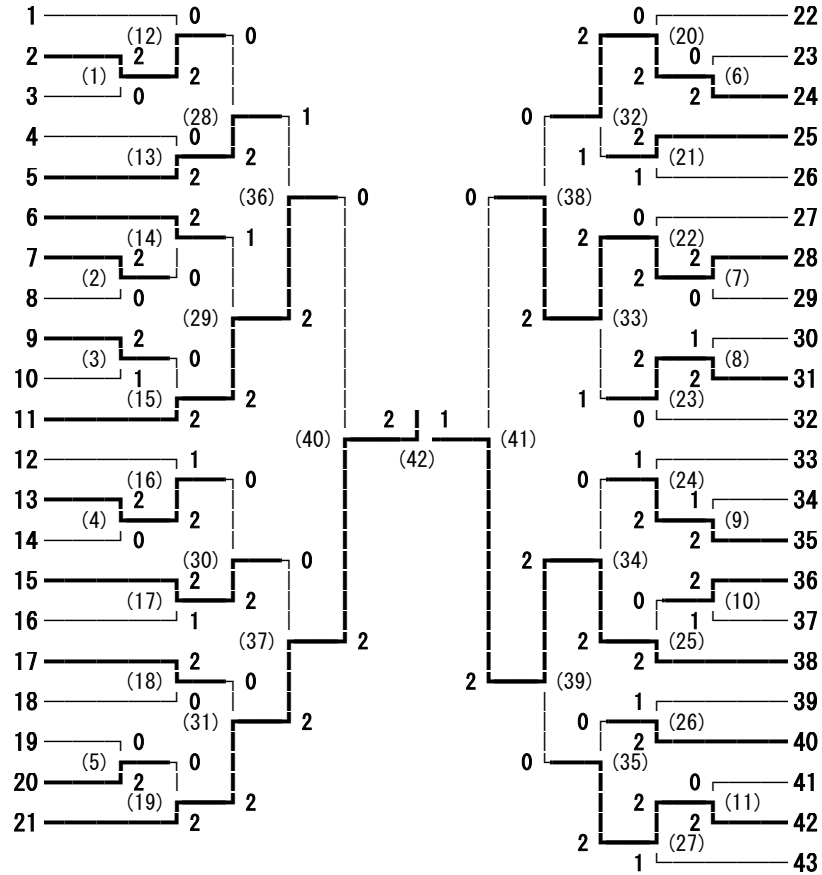

2016年度東信2年生ダブルス大会 女子ダブルス

- 合津 友亜来・中山 楓花 (軽井沢)
- 遠藤 和美・朝田 紗也夏 (岩村田)
- 町田 陽香・宿岩 和花 (野沢南)
- 塚田 粧子・山崎 陽子 (上田)
- 菊池 紗稀・高野 真未 (上田東)
- 清水 唯花・宮下 奈月 (上田東)
- 上原 夏緒・吉村 菜桜 (小諸)
- 滝沢 輝実・佐藤 日菜子 (上田)
- 浅川 葉月・宮澤 冴稀 (佐久平総技)
- 小泉 優菜・須田 咲紀恵 (岩村田)
- 仲田 汐里・飯嶋 楓 (上田千曲)
- 井出 絵理奈・川上 ナナ子 (小諸商業)
- 河口 楓菜・関根 加恵 (染谷丘/上田)
- 山浦 愛・宮阪 真理 (上田東)
- 古平 爽佳・小林 由佳 (小諸)
- 齋藤 なつみ・春原 眞央 (丸子修学館)
- 渋澤 日向子・相澤 侑奈 (上田染谷丘)
- 江口 真歩・吉田 梨那 (軽井沢)
- 宮崎 野花・小林 璃奈 (上田東)
- 飯島 夏菜・佐藤 真帆 (上田)