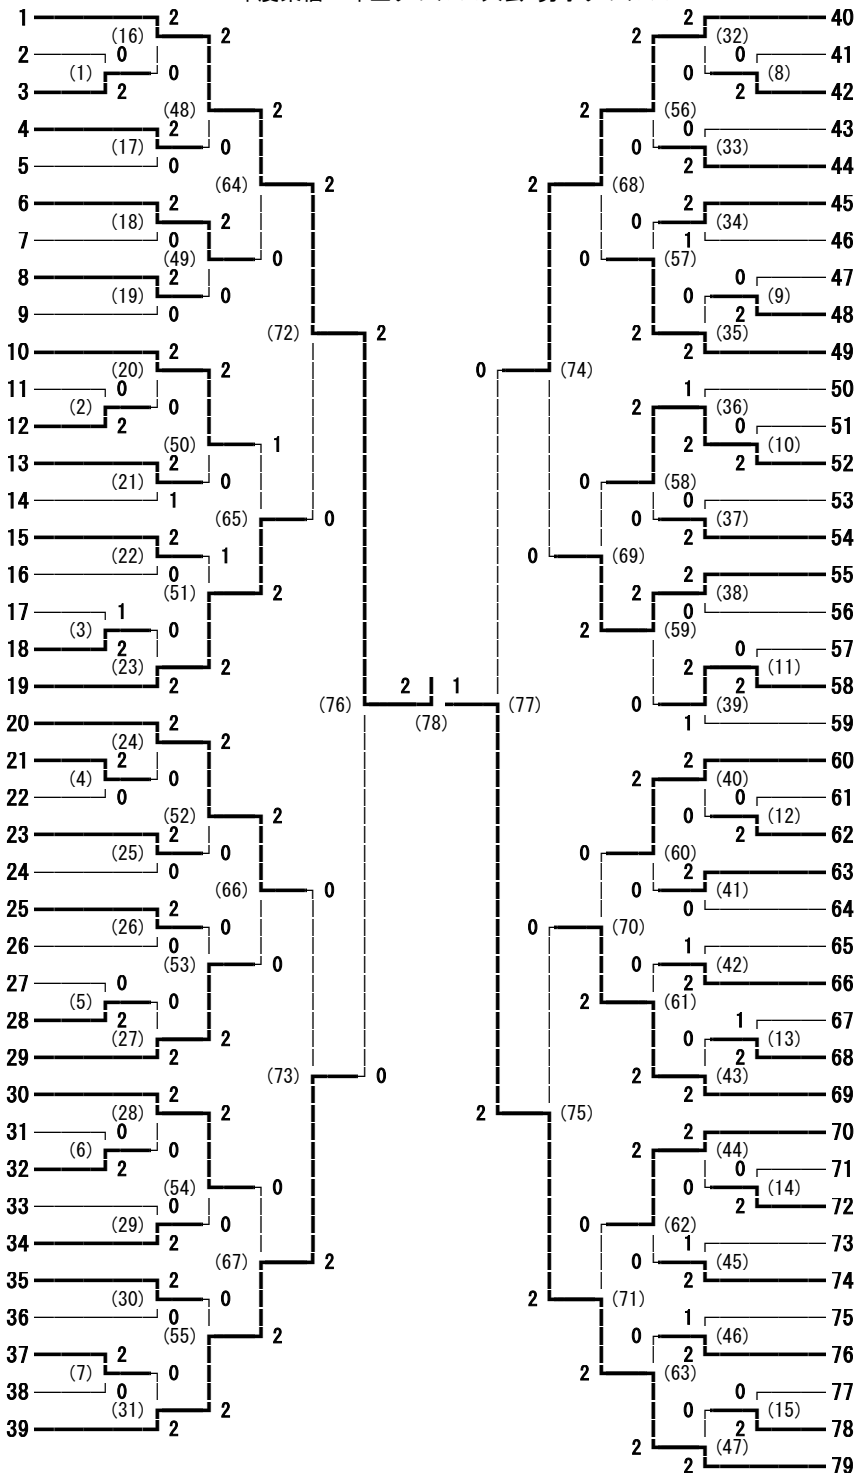

2016年度東信1年生ダブルス大会 男子ダブルス

- 宮入 魁・降旗 悠希 (上田千曲)
- 西澤 真輝・西澤 祥 (上田染谷丘)
- 吉澤 玲・山口 理良 (小海)
- 清水 一矢・田中 小太郎 (上田)
- 鳴澤 博紀・大澤 佑輝 (蓼科)
- 三井 湧介・小柳 倫太郎 (上田東)
- 小須田 誉・羽生田 楓雅 (佐久平総技)
- 原田 淳平・星野 巧貴 (野沢北)
- 三井 瑠毅哉・遠藤 龍羅 (軽井沢)
- 油井 智志・須田 竜矢 (野沢南)
- 前澤 恒希・岡村 優斗 (上田千曲)
- 町田 和司・宮下 星哉 (上田西)
- 今井 一総・浅岡 光琉 (野沢北)
- 宮澤 諒人・大森 皓多 (丸子修学館)
- 田中 風・篠田 北斗 (岩村田)
- 井沢 直也・堀籠 陽向 (上田)
- 住野 寿弥・柴崎 真頼 (上田染谷丘)
- 山崎 弘暉・宮澤 尚希 (上田千曲)
- 柳澤 柊矢・渡辺 貴聖 (小海)
- 松本 祐希・江原 拓 (野沢北)
- 窪田 真大・岩下 瑛成 (上田千曲)
- 金子 翔太・成沢 優汰 (上田東)
- 小口 陽也・石井 勇輝 (小諸)
- 小野沢 翔・船田 健 (蓼科)
- 磯部 吉延・土屋 祐貴 (佐久平総技)
- 白田 航志・樺沢 達弥 (上田)
- 飯田 尚久・今井 春希 (岩村田)
- 樋口 竜也・持田 直翔 (上田千曲)
- 高柳 諒也・斉藤 天聖 (小諸)
- 伊藤 拓人・木村 拓海 (上田西)
- 高橋 憂羽・中澤 聖司 (佐久平総技)
- 小林 達矢・原田 淳平 (野沢北)
- 清水 裕貴・向本 舜 (上田)
- 山田 奨真・堀内 優人 (上田千曲)
- 武村 龍一・上原 颯太 (小海)
- 米山 直哉・小森 直斗 (上田千曲)
- 出浦 綾人・小林 拓海 (野沢南)
- 安江 良太・畔上 直 (上田)
- 塚田 雄・櫻井 建門 (上田染谷丘)