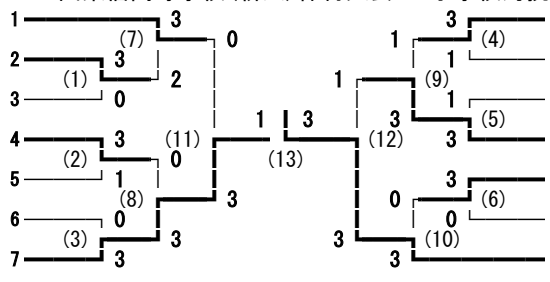

160回東信高等学校(新人)体育大会 女子学校对抗

- 1 上田染谷丘
- 2 丸子修学館
- 3 上田西
- 4 野沢北
- 5 軽井沢
- 6 小海
- 7 上田

- 8 上田千曲
- 9 佐久平総技
- 10 岩村田
- 11 野沢南
- 12 小諸
- 13 小諸商業
- 14 上田東

- 2 丸子修学館
- 4 野沢北

- 8 上田千曲
- 12 小諸