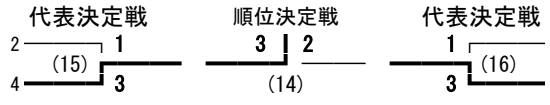

160回東信高等学校(新人)体育大会 女子学校对抗

- 1 上田染谷丘
- 2 丸子修学館
- 3 上田西
- 4 野沢北
- 5 軽井沢
- 6 小海
- 7 上田

- 8 上田千曲
- 9 佐久平総技
- 10 岩村田
- 11 野沢南
- 12 小諸
- 13 小諸商業
- 14 上田東

- 2 丸子修学館
- 4 野沢北

- 8 上田千曲
- 12 小諸