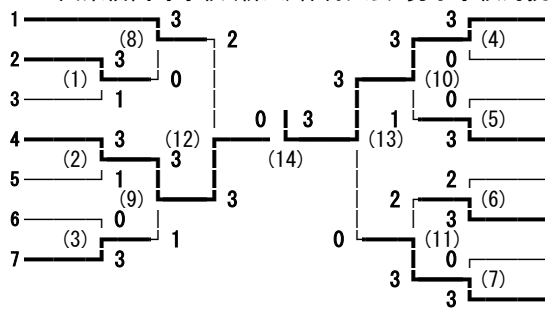

160回東信高等学校(新人)体育大会 男子学校対抗

- 野沢南
- 上田
- 岩村田
- 上田西
- 小諸商業
- 蓼科
- 丸子修学館

- 上田
- 丸子修学館

- 8 上田千曲
- 9 望月
- 10 小諸
- 11 上田染谷丘
- 12 上田東
- 13 佐久平総技
- 14 小海
- 15 野沢北
- 11 上田染谷丘
- 13 佐久平総技