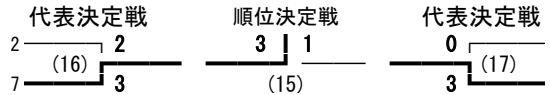

160回東信高等学校(新人)体育大会 男子学校対抗

- 野沢南
- 上田
- 岩村田
- 上田西
- 小諸商業
- 蓼科
- 丸子修学館

- 上田
- 丸子修学館

- 8 上田千曲
- 9 望月
- 10 小諸
- 11 上田染谷丘
- 12 上田東
- 13 佐久平総技
- 14 小海
- 15 野沢北
- 11 上田染谷丘
- 13 佐久平総技