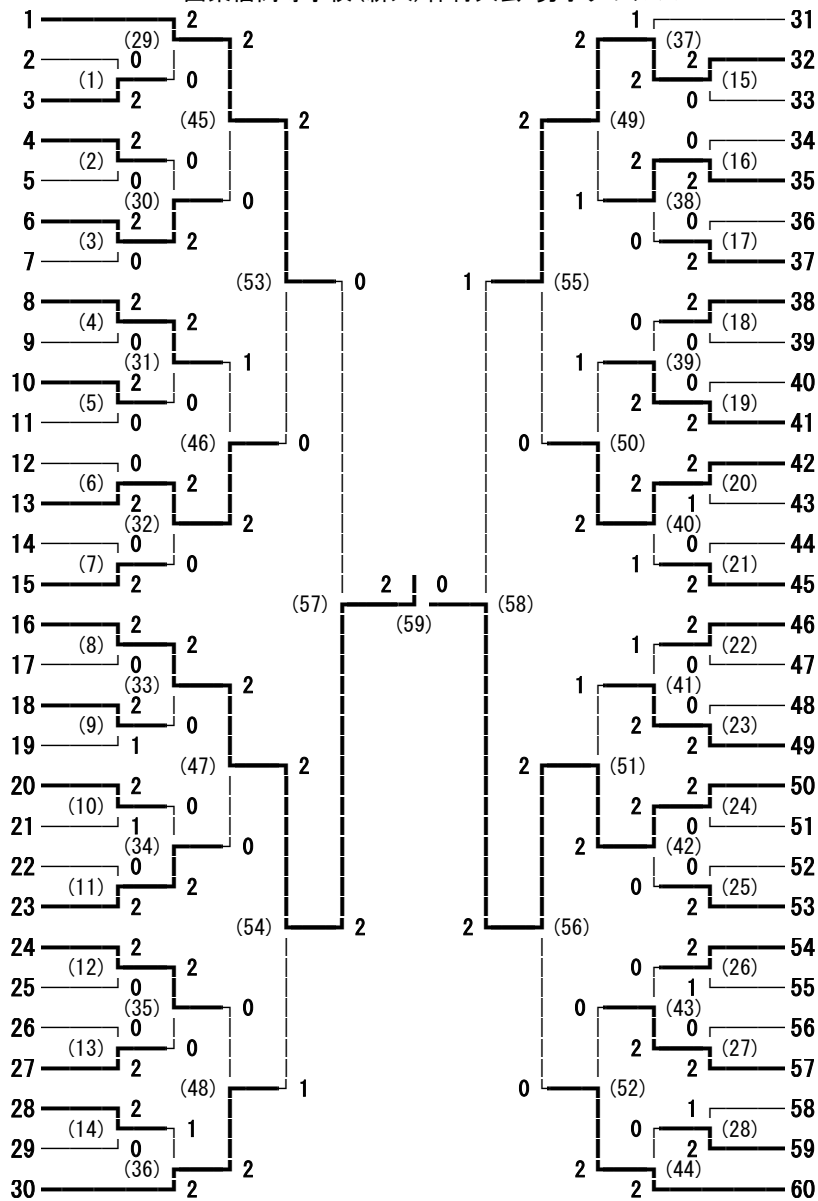

160回東信高等学校(新人)体育大会 男子ダブルス

- 田島 典輝・会田 龍輝 (丸子修学館)
- 中村 健太郎・木村 拓海 (上田西)
- 白石 留偉・神戸 大輝 (上田東)
- 関谷 航河・渡辺 貴聖 (小海)
- 黒澤 智哉・工藤 望 (小諸)
- 出浦 祐羽・片桐 直哉 (上田染谷丘)
- 原野 浩輔・永井 一馬 (岩村田)
- 青木 偉瑠・依田 秀平 (野沢南)
- 津田 淳平・三井 智貴 (上田千曲)
- 玉置 智・伝田 裕也 (野沢北)
- 三井 瑠毅哉・遠藤 龍羅 (軽井沢)
- 半田 光輝・生島 奏汰 (小諸商業)
- 植松 涼哉・近藤 稀偉冬 (佐久平総技)
- 小林 パブロ・原 滉晴 (望月)
- 掛川 勇輔・泉 素弘 (上田)
- 降旗 悠希・宮入 魁 (上田千曲)
- 上原 颯太・山口 理良 (小海)
- 土屋 伊歩希・森井 龍貴 (小諸)
- 丸橋 佑二・酒井 匠 (望月)
- 宮嶋 亮弥・吉村 諒 (上田染谷丘)
- 羽深 慶・山口 暁久 (上田)
- 河本 大地・土屋 直紀 (岩村田)
- 吉野 光・尾臺 直哉 (佐久平総技)
- 田中 直哉・佐藤 修斗 (上田東)
- 川井 勇人・油井 智志 (野沢南)
- 櫻井 一喜・清水 圭太郎 (野沢北)
- 宮之上 格・小林 優真 (蓼科)
- 掛川 賢人・石橋 侑大 (丸子修学館)
- 古越 一耀・山口 柊 (小諸商業)
- 青木 康太・久保山 魅咲 (上田西)