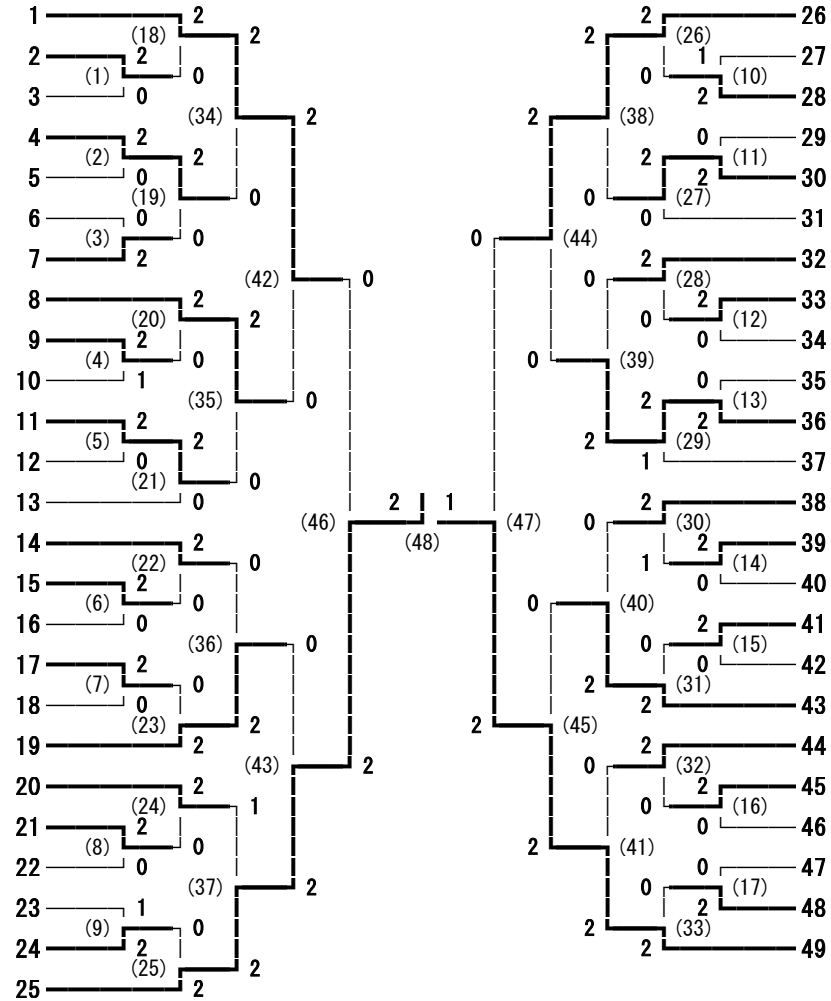

2016年度全日本ジュニア・長野県ジュニア選手権東信予選 男子ダブルス

- 青木 康太・久保山 魅咲 (上田西)
- 齊藤 李央・小松 誠弥 (佐久平総技)
- 山口 柊・古越 一耀 (小諸商業)
- 原野 浩輔・田中 凷 (岩村田)
- 掛川 賢人・石橋 侑大 (丸子修学館)
- 田中 智大・土屋 悠平 (野沢北)
- 井出 強・新海 浩之 (小海)
- 泉 素弘・掛川 勇輔 (上田)
- 掛川 歩暉・滝沢 聖弥 (蓼科)
- 石井 勇輝・小口 陽也 (小諸)
- 小林 優生・小林 春毅 (上田東)
- 出浦 祐羽・片桐 直哉 (上田染谷丘)
- 東川 大輝・松尾 龍 (上田千曲)
- 青木 偉瑠・依田 秀平 (野沢南)
- 工藤 望・黒澤 智哉 (小諸)
- 中山 海豊・浅岡 光琉 (野沢北)
- 羽深 慶・山口 暁久 (上田)
- 関 健太・山本 拓哉 (上田西)
- 塚田 雄・勝山 滉平 (上田染谷丘)
- 中島 周星・松本 将太郎 (佐久平総技)
- 白石 留偉・神戸 大輝 (上田東)
- 柄澤 光瑠・木内 直人 (小諸商業)
- 河本 大地・永井 一馬 (岩村田)
- 津田 順平・三井 智貴 (上田千曲)
- 田島 典輝・会田 龍輝 (丸子修学館)