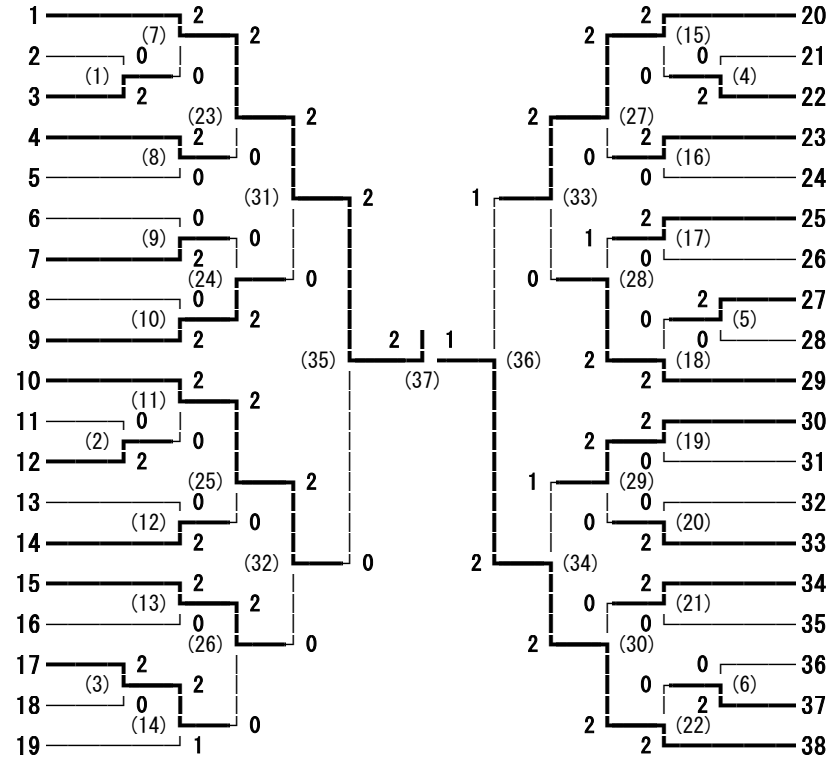

2016年度全日本ジュニア・長野県ジュニア選手権東信予選 女子ダブルス

- 飯島 夏菜・関口 円華 (上田)
- 須田 咲紀恵・木次 捺海 (岩村田)
- 池田 貴璃子・渡辺 知菜莉 (小諸商業)
- 矢嶋 紗季・笹井 千聖 (小諸)
- 岩下 唯佳・佐久間 彩夏 (上田西)
- 宮下 奈月・宮阪 真理 (上田東)
- 齋藤 なつみ・竹内 日奈子 (丸子修学館)
- 田邊 彩夏・佐藤 里咲 (上田染谷丘)
- 臼田 悠花・小林 美湖 (野沢南)
- 宮崎 野花・高野 真未 (上田東)
- 塚田 粧子・山崎 陽子 (上田)
- 小林 由佳・上原 夏緒 (小諸)
- 川上 ナナ子・東城 咲希 (小諸商業)
- 河口 楓菜・石井 理子 (上田染谷丘)
- 遠藤 和美・朝田 紗也夏 (岩村田)
- 中山 美優・小池 愛利 (上田千曲)
- 小林 未夢・竜野 桃花 (丸子修学館)
- 町田 陽香・宿岩 和花 (野沢南)
- 大畑 春花・本尾 美紗子 (軽井沢)