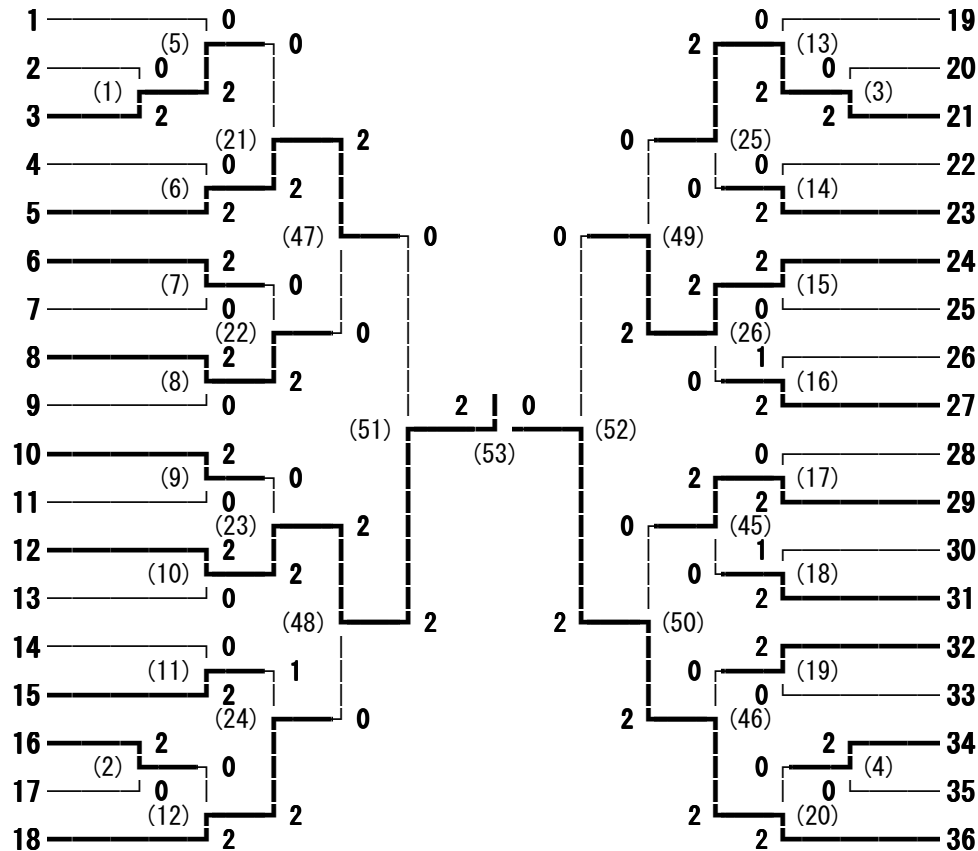

2015年度 東信高等学校ダブルス大会 女子ダブルス

- 中島 未由希・山中 彩乃 (小海)
- 西原 叶子・菊池 冴佳 (野沢北)
- 吉田 彩乃・田玉 聖佳 (上田染谷丘)
- 柳澤 美希・白井 美菜穂 (岩村田)
- 大谷 咲也香・滝澤 英里 (上田西)
- 内堀 瑠音・丸山 栞 (小諸商業)
- 藤森 舞・白鳥 風美 (上田)
- 保屋野 彩恵・斎藤 希 (上田千曲)
- 河口 楓菜・小林 綾花 (上田染谷丘)
- 工藤 有紗・桑原 宝花 (岩村田)
- 井出 愛美・土屋 久美香 (上田)
- 塚田 英莉・中村 はるか (上田染谷丘)
- 小林 菜海・宮原 楓 (上田東)
- 石井 柚果・北沢 文音 (上田染谷丘)
- 白石 唯・西沢 瑞苗 (上田西)
- 吉池 理紗・斎藤 なつみ (丸子修学館)
- 松田 美咲・龍野 菜々子 (蓼科)
- 小平 佳乃・中島 梨穂 (野沢北)

- 赤羽 愛葵・高寺 桃菜 (上田染谷丘)
- 高橋 七海・遠藤 和美 (岩村田)
- 押鐘 栞・大塚 未来 (上田東)
- 三石 理彩・林 由希子 (小海)
- 田村 花世・小宮山 梨夏 (上田染谷丘)
- 松本 侑里・関 有紗 (上田染谷丘)
- 小沼 茉由・小宮山 由梨 (小諸商業)
- 岸田 彩花・島野 七海 (上田西)
- 寸田 奈穂・西沢 佳恵 (上田)
- 相馬 里紗・上野 瑞季 (上田染谷丘)
- 降籬 未歩・箱田 七海 (上田千曲)
- 松平 美月・川村 瑠美 (軽井沢)
- 荻原 茉悠・清水 天子 (小諸)
- 岩井 まり・飯島 夏菜 (上田)
- 小林 留奈・高橋 実夕 (小諸商業)
- 木内 美月・岩崎 美和 (岩村田)
- 水沢 芙希・竹鼻 琳 (上田染谷丘)
- 吾妻 美果・武井 鈴美 (上田東)