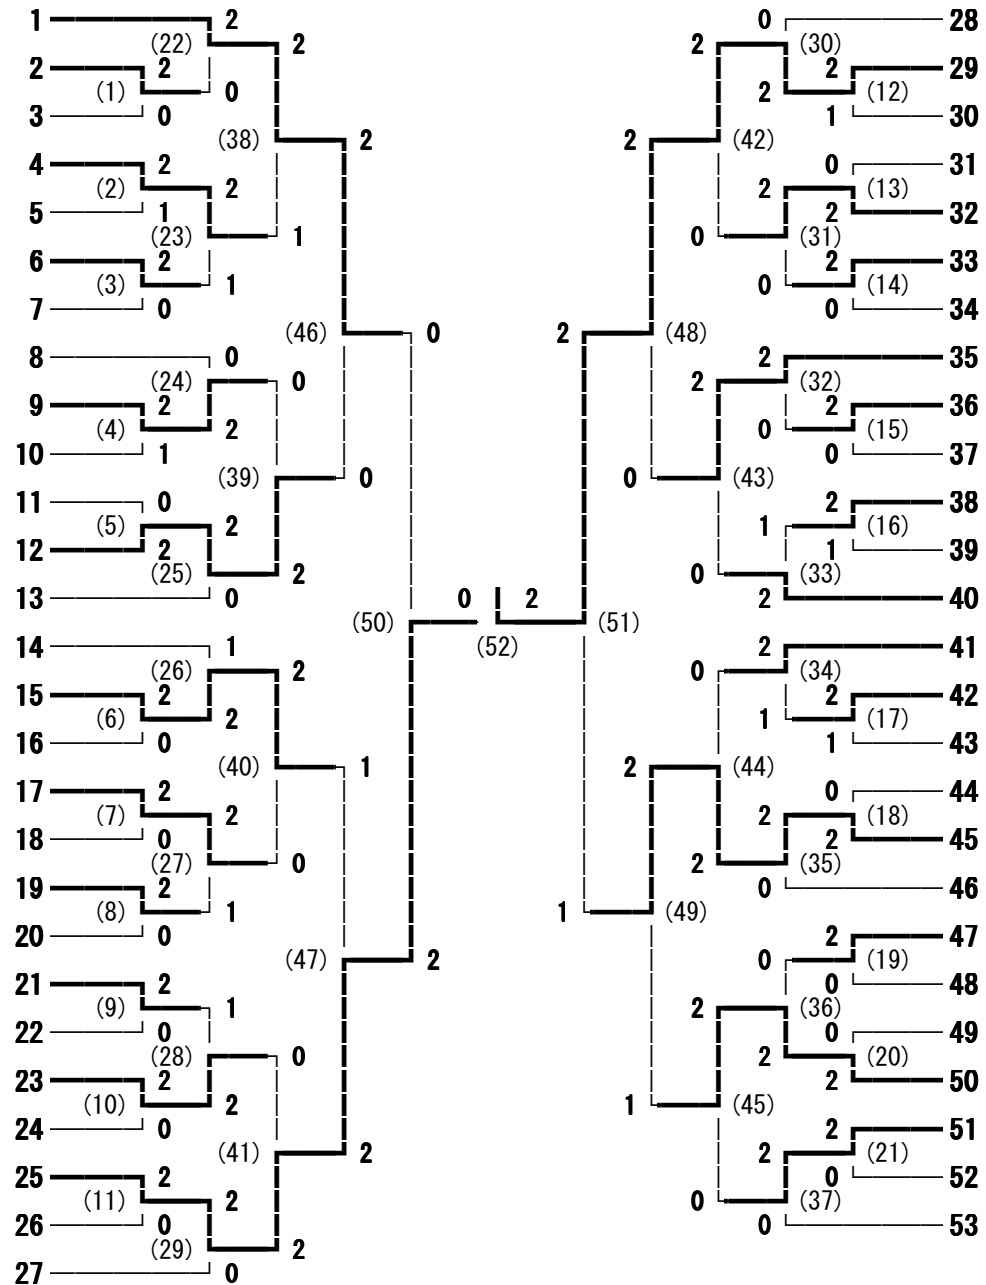

2015年度 東信高等学校ダブルス大会 男子ダブルス

- 小林 祐太・新海 僚章 (野沢南)
- 六川 佳吾・本間 正敏 (上田)
- 清野 凌太・陳 世倫 (野沢北)
- 手塚 柊牙・守谷 広樹 (上田染谷丘)
- 小林 義空・荻原 朋哉 (軽井沢)
- 林 京吾・小林 義宙 (小諸)
- 荻原 拓也・山崎 一真 (岩村田)
- 柳澤 徳一・小林 政輝 (上田千曲)
- 矢杉 優・田島 典輝 (丸子修学館)
- 西澤 一真・柳澤 和希 (上田東)
- 小林 岳良・今村 昌平 (上田)
- 飯森 大翼・篠原 和夫 (佐久平総技)
- 一之瀬 堅・堀田 拓海 (上田西)
- 滝沢 将大・繁田 晴樹 (上田東)
- 酢谷 平・堀内 拓陸 (上田西)
- 小林 計輝・浦尾 慧空 (小諸)
- 岩崎 希望・岩月 亮介 (野沢北)
- 古村 翔・春原 大輝 (上田)
- 斉藤 界・小路 岳斗 (上田千曲)
- 皆瀬 祐大・山岸 雅弥 (丸子修学館)
- 大澤 祐哉・中谷 朋輝 (蓼科)
- 村上 利輝・飯塚 晃介 (小諸商業)
- 油井 亮太郎・石山 真也 (小海)
- 目黒 伊吹・松田 京也 (上田染谷丘)
- 今井 勇矢・谷口 拓平 (野沢南)
- 水野 達郎・工藤 淑高 (上田)
- 塚田 裕太・石井 大翔 (上田)

2015年度 東信高等学校ダブルス大会 女子ダブルス

- 中島 未由希・山中 彩乃 (小海)
- 西原 叶子・菊池 冴佳 (野沢北)
- 吉田 彩乃・田玉 聖佳 (上田染谷丘)
- 柳澤 美希・白井 美菜穂 (岩村田)
- 大谷 咲也香・滝澤 英里 (上田西)
- 内堀 瑠音・丸山 栞 (小諸商業)
- 藤森 舞・白鳥 風美 (上田)
- 保屋野 彩恵・斎藤 希 (上田千曲)
- 河口 楓菜・小林 綾花 (上田染谷丘)
- 工藤 有紗・桑原 宝花 (岩村田)
- 井出 愛美・土屋 久美香 (上田)
- 塚田 英莉・中村 はるか (上田染谷丘)
- 小林 菜海・宮原 楓 (上田東)
- 石井 柚果・北沢 文音 (上田染谷丘)
- 白石 唯・西沢 瑞苗 (上田西)
- 吉池 理紗・斎藤 なつみ (丸子修学館)
- 松田 美咲・龍野 菜々子 (蓼科)
- 小平 佳乃・中島 梨穂 (野沢北)