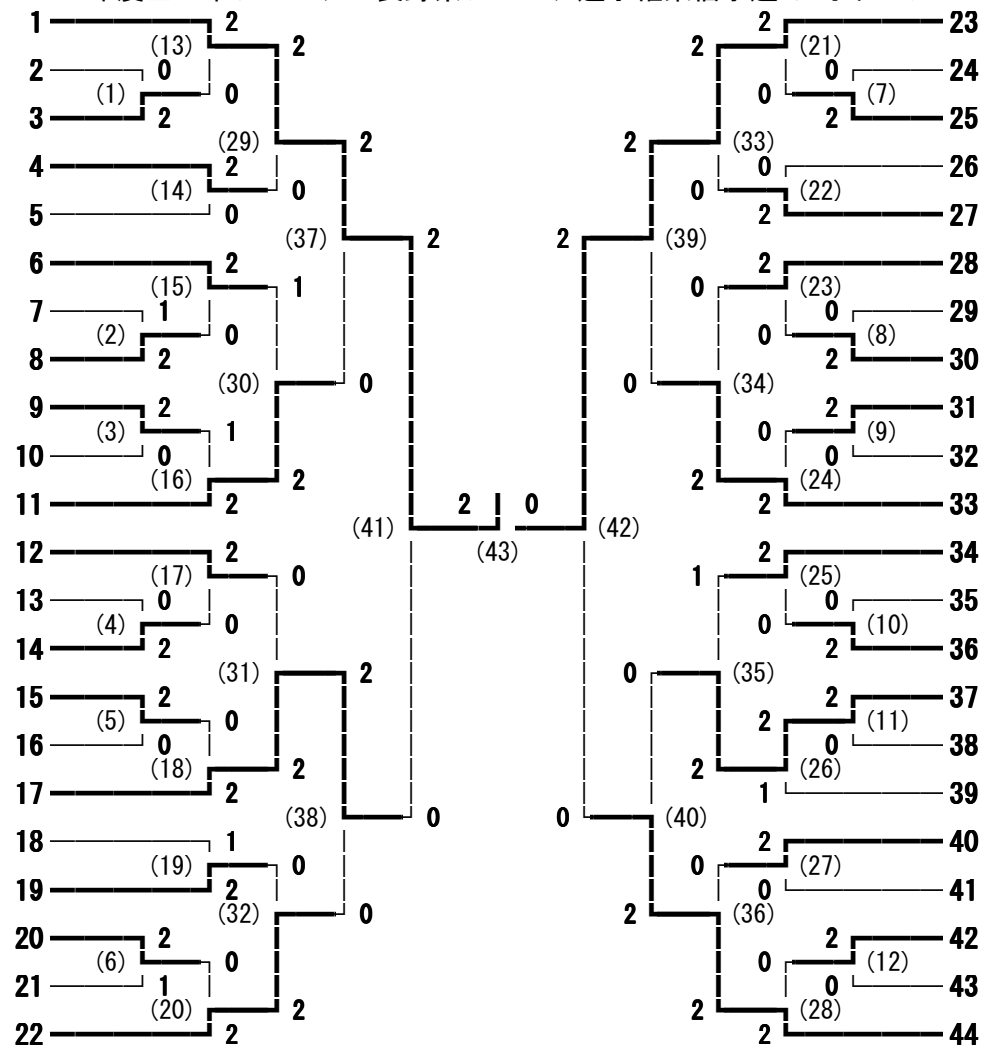

2015年度全日本ジュニア・長野県ジュニア選手権東信予選 女子ダブルス

- 中村 はるか・塚田 英莉 (上田染谷丘)
- 鈴木 伽奈子・江口 真歩 (軽井沢)
- 高橋 七海・西澤 茉衣 (岩村田)
- 小林 留奈・松永 紗樹 (小諸商業)
- 三石 理彩・林 由希子 (小海)
- 宮本 友里子・大谷 美乃里 (上田東)
- 大林 莉奈・小野 寛奈 (野沢北)
- 岩井 まり・西沢 佳恵 (上田)
- 小林 夏葉・新海 静音 (野沢南)
- 小林 未夢・竜野 桃花 (丸子修学館)
- 保屋野 彩恵・斎藤 希 (上田千曲)
- 工藤 有紗・桑原 宝花 (岩村田)
- 藤森 舞・白鳥 風美 (上田)
- 松田 美咲・龍野 菜々子 (蓼科)
- 吉池 理紗・太田 有香 (丸子修学館)
- 中島 梨穂・柳沢 光里 (野沢北)
- 中島 栞・臼田 悠花 (野沢南)
- 松平 美月・川村 瑠美 (軽井沢)
- 宮原 楓・小林 菜海 (上田東)
- 田玉 聖佳・吉田 彩乃 (上田染谷丘)
- 小沼 茉由・小宮山 由梨 (小諸商業)
- 大谷 咲也香・滝澤 英里 (上田西)

- 降籬 未歩・箱田 七海 (上田千曲)
- 井出 愛美・土屋 久美香 (上田)
- 大塚 未来・押鐘 栞 (上田東)
- 溝口 優花・大塚 優奈 (佐久平総技)
- 小平 佳乃・塩谷 彩花 (野沢北)
- 遠藤 尚・田中 亜実 (野沢南)
- 沼田 柚羽・竹内 日奈子 (丸子修学館)
- 木内 美月・岩崎 美和 (岩村田)
- 白石 唯・西沢 瑞苗 (上田西)
- 丸山 朱那・土屋 友美 (軽井沢)
- 松本 侑里・関 有紗 (上田染谷丘)
- 寸田 奈穂・飯島 夏菜 (上田)
- 下平 祐梨子・比田井 梨穂 (野沢南)
- 岸田 彩花・島野 七海 (上田西)
- 小林 南帆・竹鼻 香 (上田染谷丘)
- 柳澤 美希・白井 美菜穂 (岩村田)
- 荻原 茉悠・清水 天子 (小諸)
- 内堀 瑠音・丸山 栞 (小諸商業)
- 油井 理乃佳・渡辺 里咲 (野沢北)
- 本尾 美紗子・大畑 春花 (軽井沢)
- 荒井 咲子・斎藤 なつみ (丸子修学館)
- 武井 鈴美・吾妻 美果 (上田東)