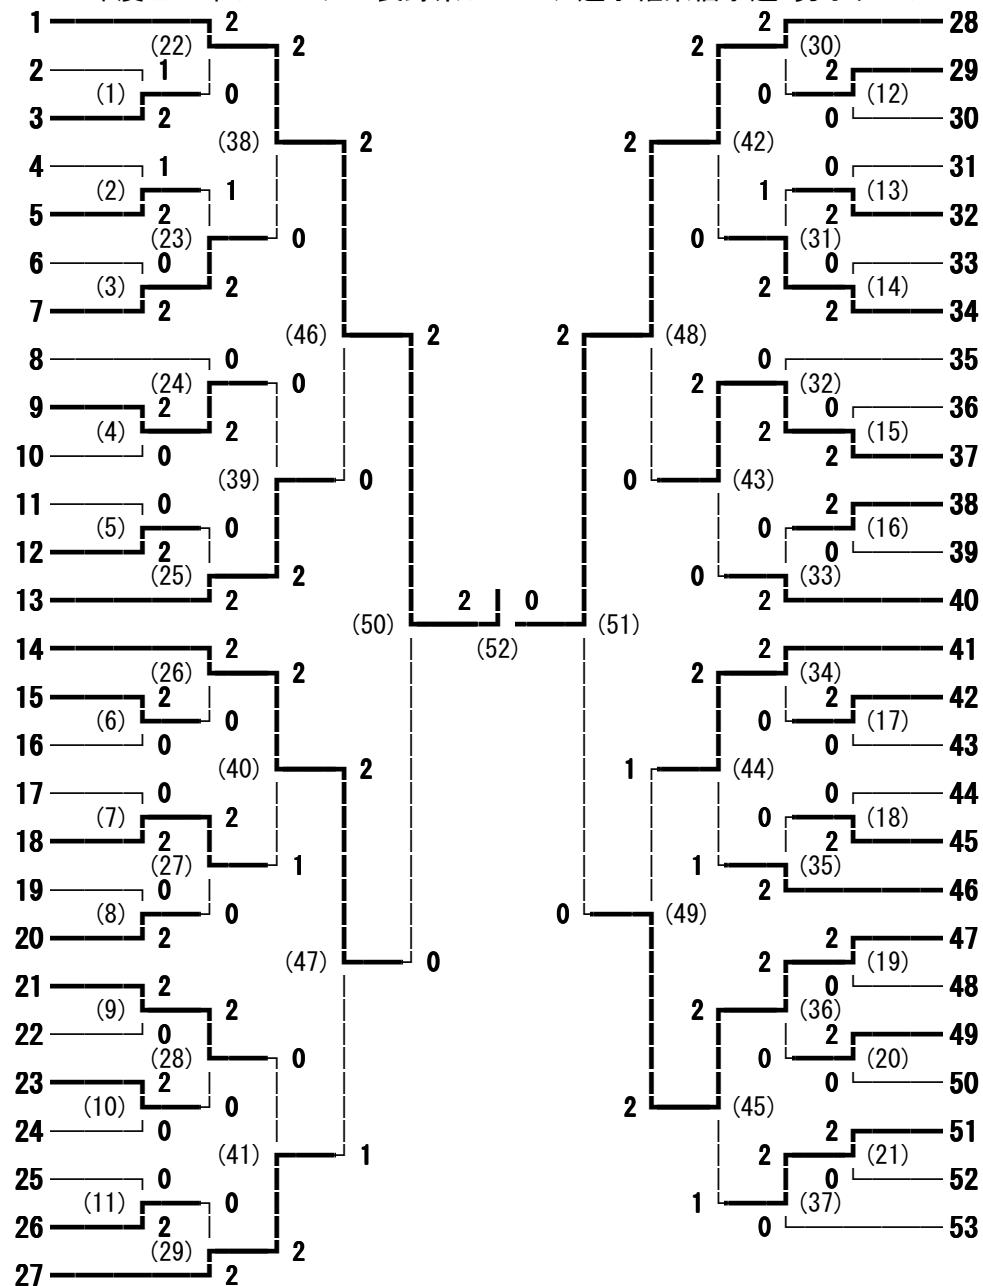

2015年度全日本ジュニア・長野県ジュニア選手権東信予選 男子ダブルス

- 小池 祥樹・飯森 翔吾 (野沢南)
- 荻原 拓也・山崎 一真 (岩村田)
- 饗場 涼太・篠原 裕明 (佐久平総技)
- 六川 佳吾・石井 大翔 (上田)
- 坂口 怜也・関口 孝汰 (上田西)
- 両川 築・山田 拓実 (軽井沢)
- 滝澤 善輝・柳澤 幸介 (丸子修学館)
- 手塚 柊牙・守谷 広樹 (上田染谷丘)
- 赤尾 陸・岡田 涼平 (上田千曲)
- 西澤 一真・柳澤 和希 (上田東)
- 荻原 来希・村上 利輝 (小諸商業)
- 松本 侑樹・清野 凌太 (野沢北)
- 寺尾 浩輝・内堀 稜太 (小諸)
- 小路 岳斗・斉藤 界 (上田千曲)
- 古村 翔・春原 大輝 (上田)
- 中谷 朋輝・大澤 祐哉 (蓼科)
- 村田 真輝・元木 柗太 (上田東)
- 荻原 廉・篠原 和大 (佐久平総技)
- 甘利 祐喜・神戸 涼 (小諸)
- 菊原 康士朗・伊藤 邦生 (野沢南)
- 油井 亮太郎・石山 真也 (小海)
- 田島 典輝・滝澤 大輝 (丸子修学館)
- 市川 祐介・高橋 柚哉 (岩村田)
- 小松 拓弥・宮澤 康平 (上田西)
- 西澤 開・飯塚 晃介 (小諸商業)
- 荒川 泰輝・水間 崇仁 (上田染谷丘)
- 大澤 達・山本 颯 (野沢北)