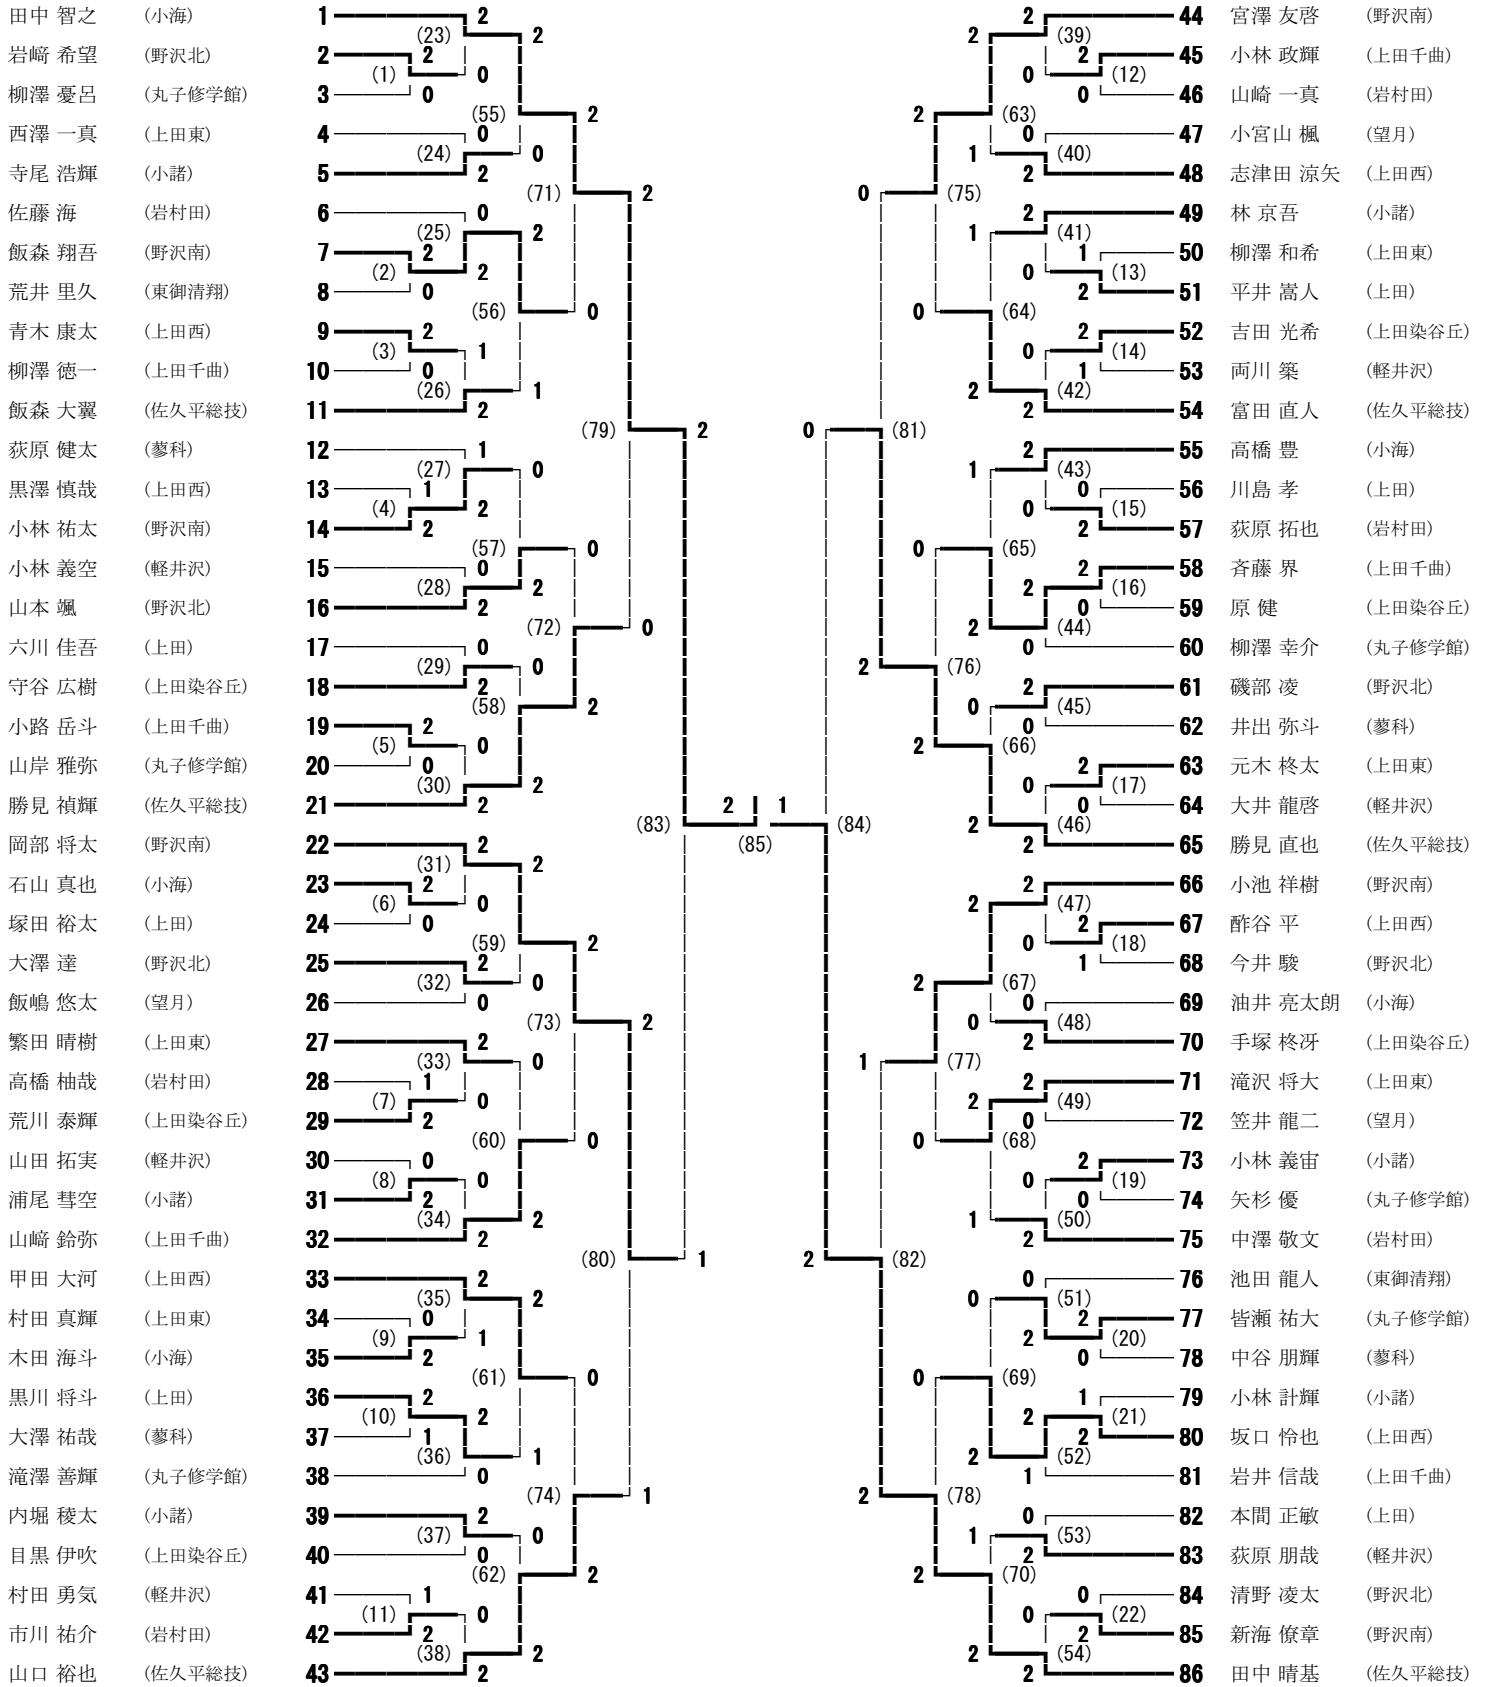

2015年度 70回国体少年の部東信予選会 男子シングルス