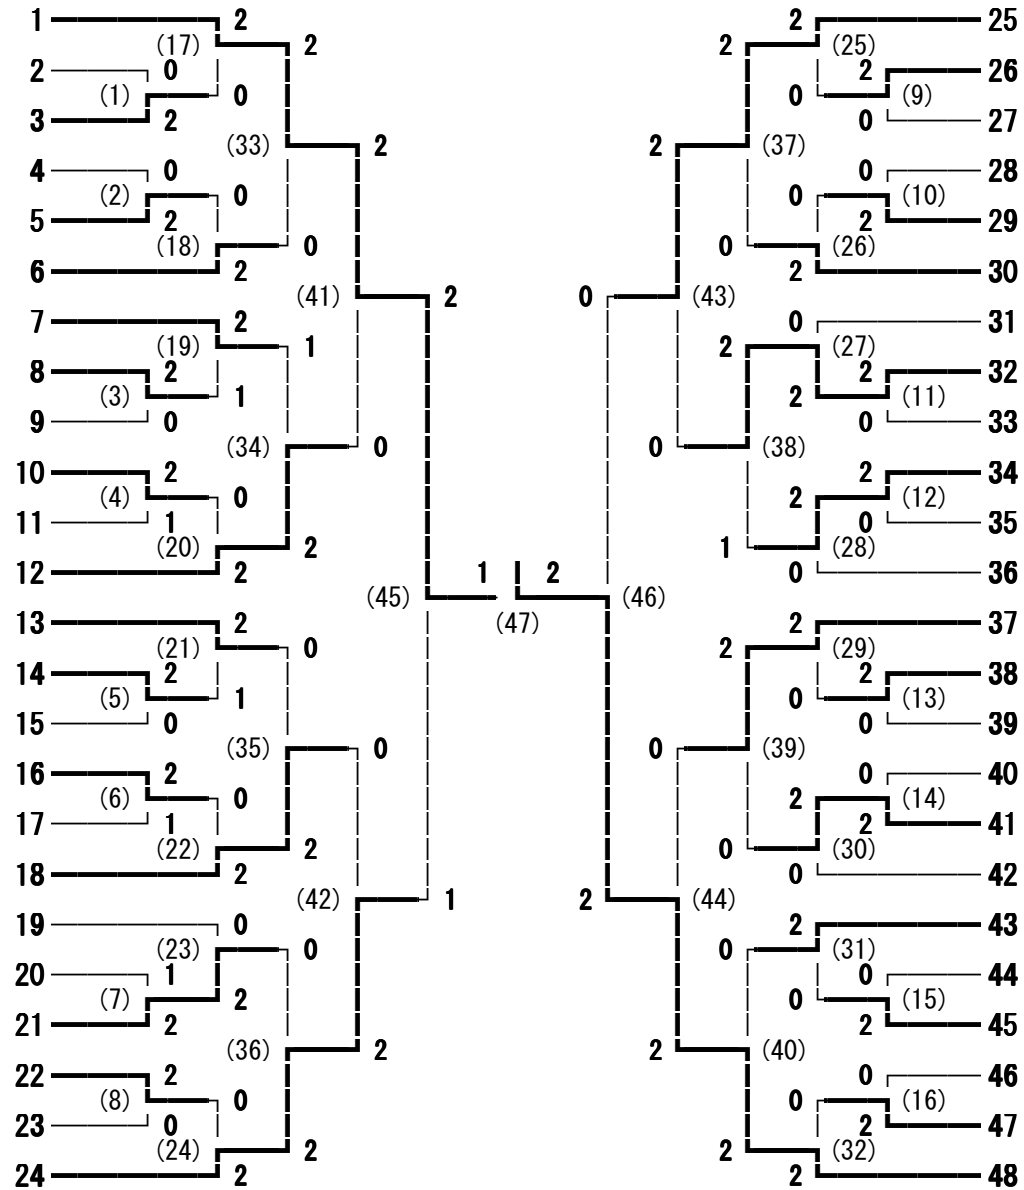

2015年度 70回国体少年の部東信予選会 男子ダブルス

- 宮澤 友啓・岡部 将太 (野沢南)
- 中谷 朋輝・井出 弥斗 (蓼科)
- 坂口 怜也・関口 孝汰 (上田西)
- 水野 達郎・工藤 淑高 (上田)
- 皆瀬 祐大・山岸 雅弥 (丸子修学館)
- 寺尾 浩輝・内堀 稜太 (小諸)
- 富田 直人・山口 裕也 (佐久平総技)
- 滝沢 将大・繁田 晴樹 (上田東)
- 山田 拓実・両川 築 (軽井沢)
- 手塚 柊牙・守谷 広樹 (上田染谷丘)
- 松本 侑樹・清野 凌太 (野沢北)
- 山崎 鈴弥・岩井 信哉 (上田千曲)
- 大澤 達・山本 颯 (野沢北)
- 小林 計輝・浦尾 慧空 (小諸)
- 宮坂 拓豊・小林 春毅 (上田東)
- 六川 佳吾・春原 大輝 (上田)
- 飯嶋 悠太・小宮山 楓 (望月)
- 甲田 大河・志津田 涼矢 (上田西)
- 伊藤 邦生・谷口 拓平 (野沢南)
- 中澤 敬文・佐藤 海 (岩村田)
- 赤尾 陸・岡田 涼平 (上田千曲)
- 油井 亮太郎・石山 真也 (小海)
- 荒川 泰輝・水間 崇仁 (上田染谷丘)
- 田中 晴基・飯森 大翼 (佐久平総技)