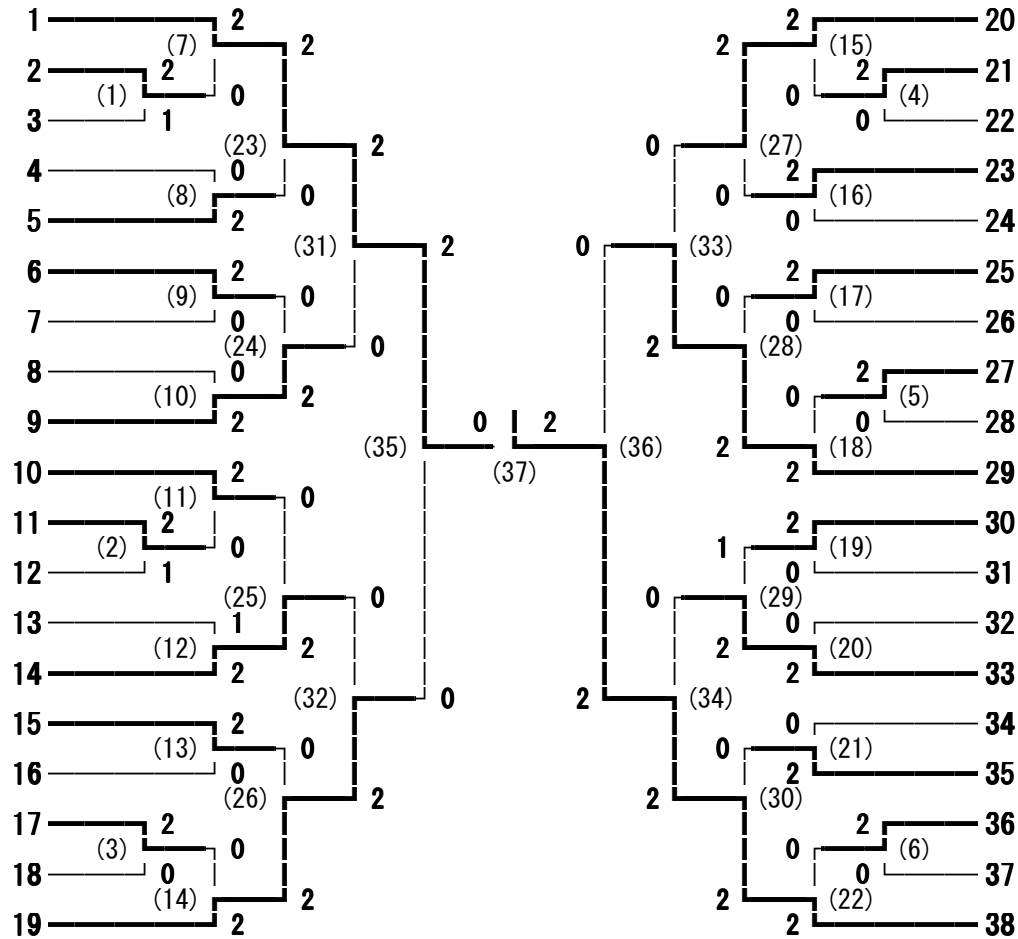

2015年度 70回国体少年の部東信予選会 女子ダブルス

- 中村 はるか・塚田 英莉 (上田染谷丘)
- 小野 寛奈・柳沢 光里 (野沢北)
- 大畑 春花・本尾 美紗子 (軽井沢)
- 木内 美月・岩崎 美和 (岩村田)
- 岩井 まり・飯島 夏菜 (上田)
- 保屋野 彩恵・斎藤 希 (上田千曲)
- 三石 理彩・林 由希子 (小海)
- 大塚 未来・押鐘 葉 (上田東)
- 大谷 咲也香・滝澤 英里 (上田西)
- 柏木 美涼・木村 亜未 (佐久平総技)
- 上野 瑞季・竹鼻 琳 (上田染谷丘)
- 柳澤 美希・白井 美菜穂 (岩村田)
- 松平 美月・川村 瑠美 (軽井沢)
- 北山 稜子・小平 佳乃 (野沢北)
- 遠藤 尚・田中 亜実 (野沢南)
- 松田 美咲・龍野 菜々子 (蓼科)
- 岸田 彩花・島野 七海 (上田西)
- 井出 愛美・土屋 久美香 (上田)
- 武井 鈴美・吾妻 美果 (上田東)

- 松本 侑里・小林 南帆 (上田染谷丘)
- 鈴木 伽奈子・土屋 友美 (軽井沢)
- 藤森 舞・白鳥 風美 (上田)
- 中島 葉・白田 悠花 (野沢南)
- 宮原 楓・小林 菜海 (上田東)
- 荻原 茉悠・清水 天子 (小諸)
- 大林 莉奈・中島 梨穂 (野沢北)
- 白石 唯・西沢 瑞苗 (上田西)
- 高橋 七海・西澤 茉衣 (岩村田)
- 降旗 未歩・箱田 七海 (上田千曲)
- 由井 杏奈・渡邊 美咲 (小海)
- 寸田 奈穂・西沢 佳恵 (上田)
- 油井 理乃佳・塩谷 彩花 (野沢北)
- 工藤 有紗・桑原 宝花 (岩村田)
- 田玉 聖佳・吉田 彩乃 (上田染谷丘)
- 宮本 友里子・大谷 美乃里 (上田東)
- 小林 夏葉・新海 静音 (野沢南)
- 丸山 朱那・合津 友亜来 (軽井沢)
- 藤城 涼香・小林 操 (丸子修学館)