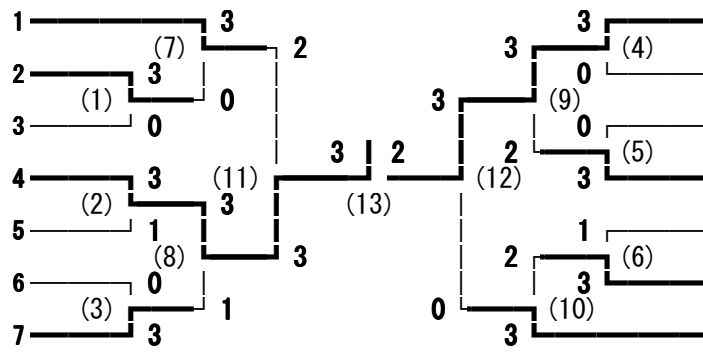

第157回 東信高等学校体育大会 男子学校対抗

野沢北
上田西
上田東
小諸
上田染谷丘
軽井沢
佐久平総技

8 野沢南
9 蓼科
10 上田
11 岩村田
12 上田千曲
13 小海
14 小諸商業
15 丸子修学館

野沢北
小諸

11 岩村田
12 上田千曲

第157回 東信高等学校体育大会 女子学校対抗

丸子修学館
小海
岩村田
上田
上田西
小諸商業
小諸

8 上田東
9 軽井沢
10 佐久平総技
11 野沢南
12 野沢北
13 上田千曲
14 上田染谷丘

小海
小諸

11 野沢南
13 上田千曲

第157回 東信高等学校体育大会 男子ダブルス

- 井田 遼・山本 晃道 (丸子修学館)
- 小路 岳斗・山崎 鈴弥 (上田千曲)
- 高橋 豊・油井 亮太郎 (小海)
- 佐々木 勇介・羽柴 慶匡 (小諸商業)
- 小林 祐太・今井 勇矢 (野沢南)
- 河尻 皓太・比田井 啓介 (軽井沢)
- 篠原 昌樹・横澤 信芳 (野沢北)
- 田中 晴基・富田 直人 (佐久平総技)
- 寺尾 浩輝・内堀 稜太 (小諸)
- 笠井 龍二・深草 海斗 (望月)
- 甲田 大河・塚田 光樹 (上田西)
- 宮川 直征・伊藤 太一 (岩村田)
- 田村 弘・中沢 翼 (上田染谷丘)
- 土屋 和希・滝澤 祐也 (上田)
- 前沢 友視・古澤 一樹 (上田東)
- 高橋 一稀・滝澤 直樹 (上田東)
- 中谷 朋輝・井出 弥斗 (蓼科)
- 柳澤 和基・滝澤 逸斗 (上田染谷丘)
- 小林 義空・荻原 朋哉 (軽井沢)
- 佐々木 駿太・植松 泰雅 (岩村田)
- 村上 利輝・荻原 来希 (小諸商業)
- 大塚 翔太・山崎 雄一 (上田千曲)
- 小池 祥樹・飯森 翔吾 (野沢南)
- 久世 弘晃・箕輪 隆信 (丸子修学館)
- 山口 裕也・飯森 大翼 (佐久平総技)
- 内堀 史晶・横山 駿介 (上田)
- 細谷 比呂・松本 穂尊 (野沢北)
- 小林 悠人・下形 大河 (上田西)
- 矢嶋 大祐・小林 知樹 (小諸)