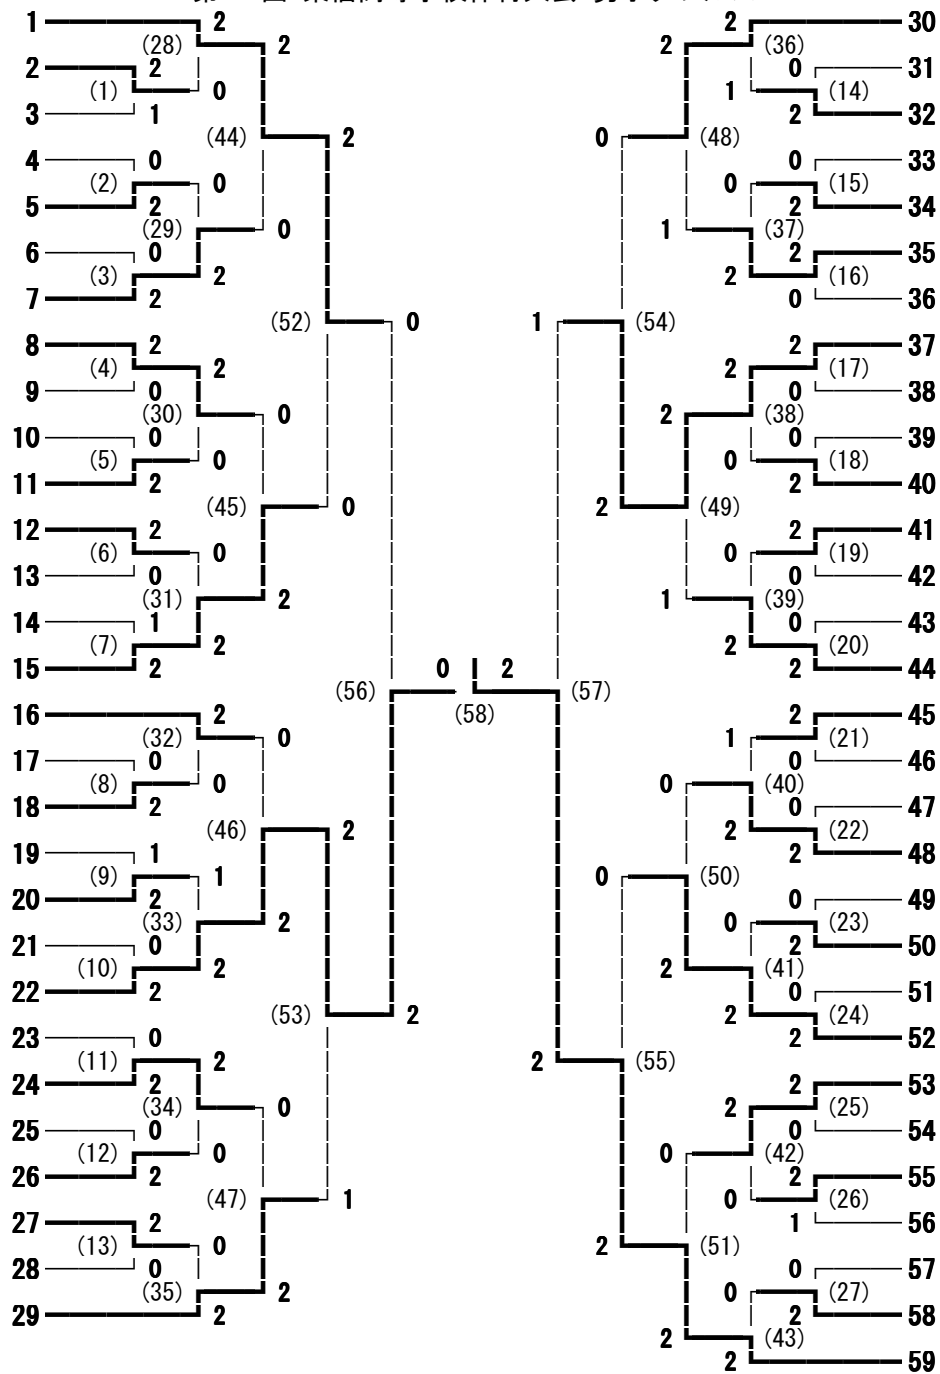

第157回 東信高等学校体育大会 男子学校対抗

野沢北
上田西
上田東
小諸
上田染谷丘
軽井沢
佐久平総技

8 野沢南
9 蓼科
10 上田
11 岩村田
12 上田千曲
13 小海
14 小諸商業
15 丸子修学館

野沢北
小諸

11 岩村田
12 上田千曲

第157回 東信高等学校体育大会 女子学校対抗

丸子修学館
小海
岩村田
上田
上田西
小諸商業
小諸

8 上田東
9 軽井沢
10 佐久平総技
11 野沢南
12 野沢北
13 上田千曲
14 上田染谷丘

小海
小諸

11 野沢南
13 上田千曲

第157回 東信高等学校体育大会 男子ダブルス

- 井田 遼・山本 晃道 (丸子修学館)
- 小路 岳斗・山崎 鈴弥 (上田千曲)
- 高橋 豊・油井 亮太郎 (小海)
- 佐々木 勇介・羽柴 慶匡 (小諸商業)
- 小林 祐太・今井 勇矢 (野沢南)
- 河尻 皓太・比田井 啓介 (軽井沢)
- 篠原 昌樹・横澤 信芳 (野沢北)
- 田中 晴基・富田 直人 (佐久平総技)
- 寺尾 浩輝・内堀 稜太 (小諸)
- 笠井 龍二・深草 海斗 (望月)
- 甲田 大河・塚田 光樹 (上田西)
- 宮川 直征・伊藤 太一 (岩村田)
- 田村 弘・中沢 翼 (上田染谷丘)
- 土屋 和希・滝澤 祐也 (上田)
- 前沢 友視・古澤 一樹 (上田東)
- 高橋 一稀・滝澤 直樹 (上田東)
- 中谷 朋輝・井出 弥斗 (蓼科)
- 柳澤 和基・滝澤 逸斗 (上田染谷丘)
- 小林 義空・荻原 朋哉 (軽井沢)
- 佐々木 駿太・植松 泰雅 (岩村田)
- 村上 利輝・荻原 来希 (小諸商業)
- 大塚 翔太・山崎 雄一 (上田千曲)
- 小池 祥樹・飯森 翔吾 (野沢南)
- 久世 弘晃・箕輪 隆信 (丸子修学館)
- 山口 裕也・飯森 大翼 (佐久平総技)
- 内堀 史晶・横山 駿介 (上田)
- 細谷 比呂・松本 穂尊 (野沢北)
- 小林 悠人・下形 大河 (上田西)
- 矢嶋 大祐・小林 知樹 (小諸)