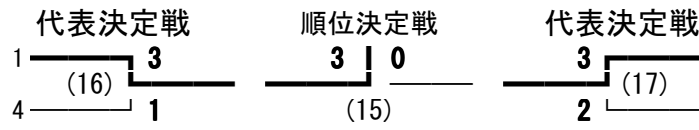

第157回 東信高等学校体育大会 男子学校対抗

野沢北
上田西
上田東
小諸
上田染谷丘
軽井沢
佐久平総技

8 野沢南
9 蓼科
10 上田
11 岩村田
12 上田千曲
13 小海
14 小諸商業
15 丸子修学館

野沢北
小諸

11 岩村田
12 上田千曲

第157回 東信高等学校体育大会 女子学校対抗

丸子修学館
小海
岩村田
上田
上田西
小諸商業
小諸

8 上田東
9 軽井沢
10 佐久平総技
11 野沢南
12 野沢北
13 上田千曲
14 上田染谷丘