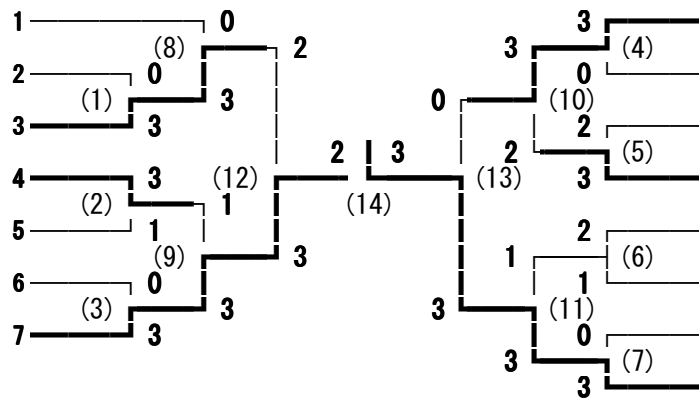

第157回 東信高等学校体育大会 男子学校対抗

野沢北
上田西
上田東
小諸
上田染谷丘
軽井沢
佐久平総技

8 野沢南
9 蓼科
10 上田
11 岩村田
12 上田千曲
13 小海
14 小諸商業
15 丸子修学館

野沢北
小諸

11 岩村田
12 上田千曲

第157回 東信高等学校体育大会 女子学校対抗

丸子修学館
小海
岩村田
上田
上田西
小諸商業
小諸

8 上田東
9 軽井沢
10 佐久平総技
11 野沢南
12 野沢北
13 上田千曲
14 上田染谷丘

小海
小諸

11 野沢南
13 上田千曲

第157回 東信高等学校体育大会 男子ダブルス

- 井田 遼・山本 晃道 (丸子修学館)
- 小路 岳斗・山崎 鈴弥 (上田千曲)
- 高橋 豊・油井 亮太郎 (小海)
- 佐々木 勇介・羽柴 慶匡 (小諸商業)
- 小林 祐太・今井 勇矢 (野沢南)
- 河尻 皓太・比田井 啓介 (軽井沢)
- 篠原 昌樹・横澤 信芳 (野沢北)
- 田中 晴基・富田 直人 (佐久平総技)
- 寺尾 浩輝・内堀 稜太 (小諸)
- 笠井 龍二・深草 海斗 (望月)
- 甲田 大河・塚田 光樹 (上田西)
- 宮川 直征・伊藤 太一 (岩村田)
- 田村 弘・中沢 翼 (上田染谷丘)
- 土屋 和希・滝澤 祐也 (上田)
- 前沢 友視・古澤 一樹 (上田東)
- 高橋 一稀・滝澤 直樹 (上田東)
- 中谷 朋輝・井出 弥斗 (蓼科)
- 柳澤 和基・滝澤 逸斗 (上田染谷丘)
- 小林 義空・荻原 朋哉 (軽井沢)
- 佐々木 駿太・植松 泰雅 (岩村田)
- 村上 利輝・荻原 来希 (小諸商業)
- 大塚 翔太・山崎 雄一 (上田千曲)
- 小池 祥樹・飯森 翔吾 (野沢南)
- 久世 弘晃・箕輪 隆信 (丸子修学館)
- 山口 裕也・飯森 大翼 (佐久平総技)
- 内堀 史晶・横山 駿介 (上田)
- 細谷 比呂・松本 穂尊 (野沢北)
- 小林 悠人・下形 大河 (上田西)
- 矢嶋 大祐・小林 知樹 (小諸)