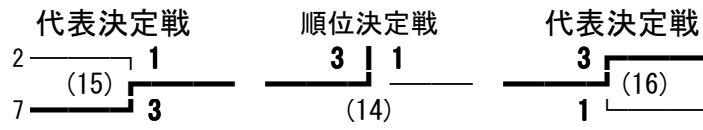

11 野沢南
13 上田千曲