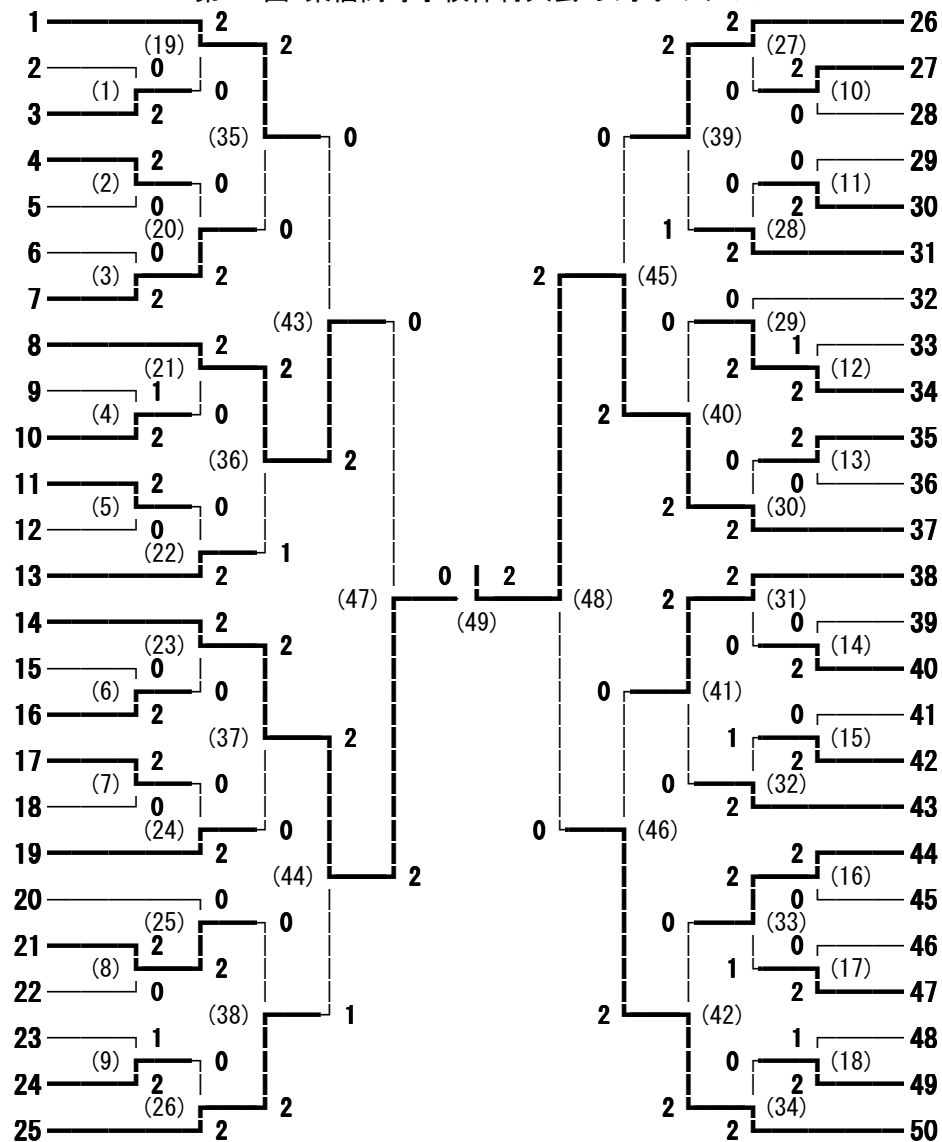

第157回 東信高等学校体育大会 女子ダブルス

- 宮澤 真優・武井 鈴美 (上田東)
- 本尾 美紗子・合津 友亜来 (軽井沢)
- 柏木 美涼・川辺 純鈴 (佐久平総技)
- 龍野 菜々子・松田 美咲 (蓼科)
- 田玉 聖佳・竹鼻 琳 (上田染谷丘)
- 横山 紗也・加藤 知代 (小海)
- 鈴木 綾乃・鈴木 碧衣 (丸子修学館)
- 武井 淡月・杉原りこ (小諸)
- 土屋 菜々子・木内 美月 (岩村田)
- 大谷 咲也香・滝澤 英里 (上田西)
- 竹内 里奈・中尾 真知子 (上田)
- 若林 真生・久保田 未愛 (野沢北)
- 井上 安加里・中島 美緒 (野沢南)
- 中村 はるか・塚田 英莉 (上田染谷丘)
- 松藤 優季・岩井 まり (上田)
- 小林 莉佳・小口 未来 (岩村田)
- 保屋野 彩恵・斎藤 希 (上田千曲)
- 小林 夏葉・新海 静音 (野沢南)
- 岩月 莉里香・井澤 友紀乃 (野沢北)
- 松永 紗樹・小林 留奈 (小諸商業)
- 松尾 朱夏・井出 真理奈 (上田東)
- 松平 美月・川村 瑠美 (軽井沢)
- 相馬 未来・友野 萌花 (小海)
- 岸田 彩花・島野 七海 (上田西)
- 小宮山 春乃・小林 操 (丸子修学館)

- 藤城 涼香・阪田 梨花子 (丸子修学館)
- 井出 結里・岩井 瑠美 (小海)
- 丸山 菜・内堀 瑠音 (小諸商業)
- 土屋 友美・大畑 春花 (軽井沢)
- 工藤 有紗・桑原 宝花 (岩村田)
- 中村 茉莉奈・橋詰 彩音 (上田東)
- 今井 亜紀・遠藤 尚 (野沢南)
- 小平 舞・宮原 楓 (野沢北)
- 降旗 未歩・箱田 七海 (上田千曲)
- 中曾根 美咲・中野 愛理 (上田西)
- 関 有紗・吉田 彩乃 (上田染谷丘)
- 高松 梨沙・飯島 夏菜 (上田)
- 松本 侑里・小林 南帆 (上田染谷丘)
- 寸田 奈穂・藤森 舞 (上田)
- 白石 唯・西沢 瑞苗 (上田西)
- 小林 瑠那・木村 亜未 (佐久平総技)
- 田中 亜実・中島 菜 (野沢南)
- 竹花 未来・清水 悠花 (岩村田)
- 荻原 菜月・荻原 茉悠 (小諸)
- 丸山 朱那・鈴木 伽奈子 (軽井沢)
- 藤原 滯里・松本 華 (野沢北)
- 由井 杏奈・渡邊 美咲 (小海)
- 吉池 理紗・太田 有香 (丸子修学館)
- 小宮山 由梨・小沼 茉由 (小諸商業)
- 太田 圭香・加藤 光里 (上田東)