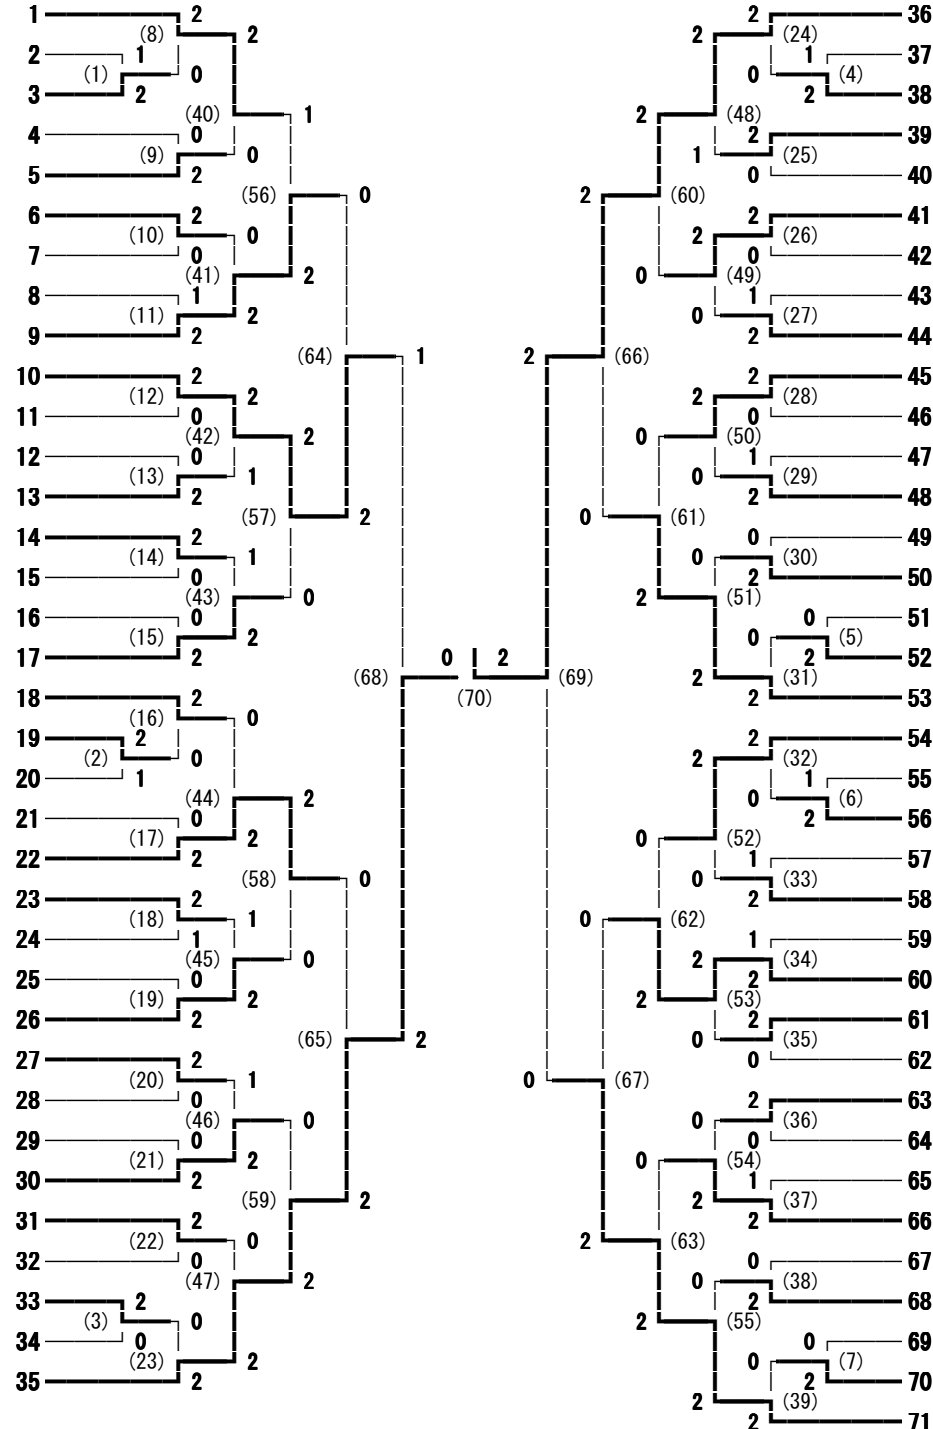

2014年度 東信高校 1年生ダブルス大会 男子ダブルス

- 飯森 大翼・中澤 敬文 (岩村田)
- 松山 耕大・滝沢 晃太 (丸子修学館)
- 西澤 開・長岡 紘平 (小諸商業)
- 山崎 交輝・丸山 隼人 (上田染谷丘)
- 石井 大翔・古村 翔 (上田)
- 松本 侑樹・今井 駿 (野沢北)
- 小松 拓弥・関口 孝汰 (上田西)
- 平石 亮太・市村 圭佑 (小諸)
- 小林 義空・荻原 朋哉 (軽井沢)
- 斉藤 界・小路 岳斗 (上田千曲)
- 今村 昌平・小林 岳良 (上田)
- 関 友彰・吉田 光希 (上田染谷丘)
- 油井 亮太郎・石山 真也 (小海)
- 谷口 拓平・新海 僚章 (野沢南)
- 甘利 祐喜・神戸 涼 (小諸)
- 繁田 晴樹・柳澤 和希 (上田東)
- 酢谷 平・堀内 拓陸 (上田西)
- 手塚 柊河・松田 京也 (上田染谷丘)
- 陳 世倫・岩崎 希望 (野沢北)
- 樋沢 誠人・佐藤 啓太 (小諸)
- 黒澤 慎哉・宮澤 康平 (上田西)
- 小林 裕太・今井 勇矢 (野沢南)
- 平井 嵩人・塚田 裕太 (上田)
- 荻原 拓也・山崎 一真 (岩村田)
- 赤尾 陸・小林 政輝 (上田千曲)
- 市川 将大・村松 彼方 (小諸商業)
- 滝澤 善輝・皆瀬 祐大 (丸子修学館)
- 一之瀬 堅・堀田 拓海 (上田西)
- 井上 嘉風人・元木 柊太 (上田東)
- 林 京吾・小林 義宙 (小諸)
- 飯嶋 悠太・小宮山 楓 (望月)
- 羽毛田 浩平・篠原 祐明 (岩村田)
- 水野 達郎・川島 孝 (上田)
- 大塚 芳史・小井戸 博哉 (上田西)
- 山本 颯・大澤 達 (野沢北)

2014年度 東信高校1年生ダブルス大会 女子ダブルス

- 武井 鈴美・吾妻 美果 (上田東)
- 高寺 桃菜・相馬 里紗 (上田染谷丘)
- 下平 祐梨子・小林 夏葉 (野沢南)
- 岩崎 美和・木内 美月 (岩村田)
- 白石 唯・西沢 瑞苗 (上田西)
- 竹鼻 琳・水沢 英希 (上田染谷丘)
- 儘田 舞花・吉池 理紗 (丸子修学館)
- 中村 はるか・田玉 聖佳 (上田染谷丘)
- 白鳥 風美・土屋 久美香 (上田)
- 龍野 菜々子・松田 美咲 (蓼科)
- 丸山 朱那・土屋 友美 (軽井沢)
- 保屋野 彩恵・吉村 京夏 (上田千曲)
- 北山 稜子・小平 佳乃 (野沢北)
- 荻原 茉悠・清水 天子 (小諸)
- 小野 寛奈・塩谷 彩花 (野沢北)
- 押鐘 栞・大塚 未来 (上田東)
- 三石 理彩・林 由希子 (小海)
- 松永 紗樹・小林 留奈 (小諸商業)
- 松本 侑里・吉田 彩乃 (上田染谷丘)
- 水野谷 玲奈・溝口 優花 (白田)
- 小林 綾花・塚田 菜津美 (上田染谷丘)
- 西澤 茉衣・高橋 七海 (岩村田)
- 西沢 佳恵・岩井 まり (上田)
- 木内 亜海・赤羽 愛葵 (上田染谷丘)
- 櫻山 花穂・遠藤 尚 (野沢南)