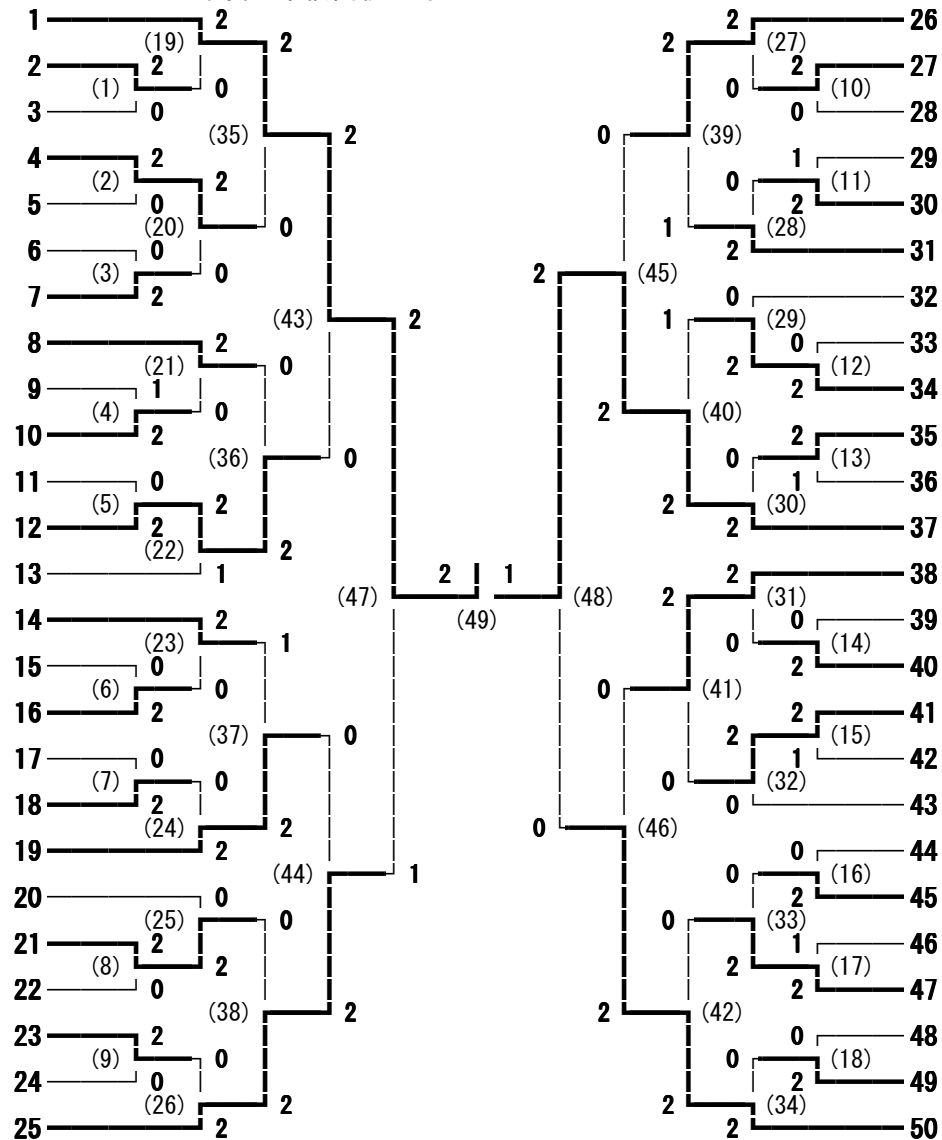

2014年度 東信高校 1年生ダブルス大会 男子ダブルス

- 飯森 大翼・中澤 敬文 (岩村田)
- 松山 耕大・滝沢 晃太 (丸子修学館)
- 西澤 開・長岡 紘平 (小諸商業)
- 山崎 交輝・丸山 隼人 (上田染谷丘)
- 石井 大翔・古村 翔 (上田)
- 松本 侑樹・今井 駿 (野沢北)
- 小松 拓弥・関口 孝汰 (上田西)
- 平石 亮太・市村 圭佑 (小諸)
- 小林 義空・荻原 朋哉 (軽井沢)
- 斉藤 界・小路 岳斗 (上田千曲)
- 今村 昌平・小林 岳良 (上田)
- 関 友彰・吉田 光希 (上田染谷丘)
- 油井 亮太郎・石山 真也 (小海)
- 谷口 拓平・新海 僚章 (野沢南)
- 甘利 祐喜・神戸 涼 (小諸)
- 繁田 晴樹・柳澤 和希 (上田東)
- 酢谷 平・堀内 拓陸 (上田西)
- 手塚 柊河・松田 京也 (上田染谷丘)
- 陳 世倫・岩崎 希望 (野沢北)
- 樋沢 誠人・佐藤 啓太 (小諸)
- 黒澤 慎哉・宮澤 康平 (上田西)
- 小林 裕太・今井 勇矢 (野沢南)
- 平井 嵩人・塚田 裕太 (上田)
- 荻原 拓也・山崎 一真 (岩村田)
- 赤尾 陸・小林 政輝 (上田千曲)
- 市川 将大・村松 彼方 (小諸商業)
- 滝澤 善輝・皆瀬 祐大 (丸子修学館)
- 一之瀬 堅・堀田 拓海 (上田西)
- 井上 嘉風人・元木 柊太 (上田東)
- 林 京吾・小林 義宙 (小諸)
- 飯嶋 悠太・小宮山 楓 (望月)
- 羽毛田 浩平・篠原 祐明 (岩村田)
- 水野 達郎・川島 孝 (上田)
- 大塚 芳史・小井戸 博哉 (上田西)
- 山本 颯・大澤 達 (野沢北)

2014年度 東信高校1年生ダブルス大会 女子ダブルス

- 武井 鈴美・吾妻 美果 (上田東)
- 高寺 桃菜・相馬 里紗 (上田染谷丘)
- 下平 祐梨子・小林 夏葉 (野沢南)
- 岩崎 美和・木内 美月 (岩村田)
- 白石 唯・西沢 瑞苗 (上田西)
- 竹鼻 琳・水沢 英希 (上田染谷丘)
- 儘田 舞花・吉池 理紗 (丸子修学館)
- 中村 はるか・田玉 聖佳 (上田染谷丘)
- 白鳥 風美・土屋 久美香 (上田)
- 龍野 菜々子・松田 美咲 (蓼科)
- 丸山 朱那・土屋 友美 (軽井沢)
- 保屋野 彩恵・吉村 京夏 (上田千曲)
- 北山 稜子・小平 佳乃 (野沢北)
- 荻原 茉悠・清水 天子 (小諸)
- 小野 寛奈・塩谷 彩花 (野沢北)
- 押鐘 栞・大塚 未来 (上田東)
- 三石 理彩・林 由希子 (小海)
- 松永 紗樹・小林 留奈 (小諸商業)
- 松本 侑里・吉田 彩乃 (上田染谷丘)
- 水野谷 玲奈・溝口 優花 (白田)
- 小林 綾花・塚田 菜津美 (上田染谷丘)
- 西澤 茉衣・高橋 七海 (岩村田)
- 西沢 佳恵・岩井 まり (上田)
- 木内 亜海・赤羽 愛葵 (上田染谷丘)
- 櫻山 花穂・遠藤 尚 (野沢南)