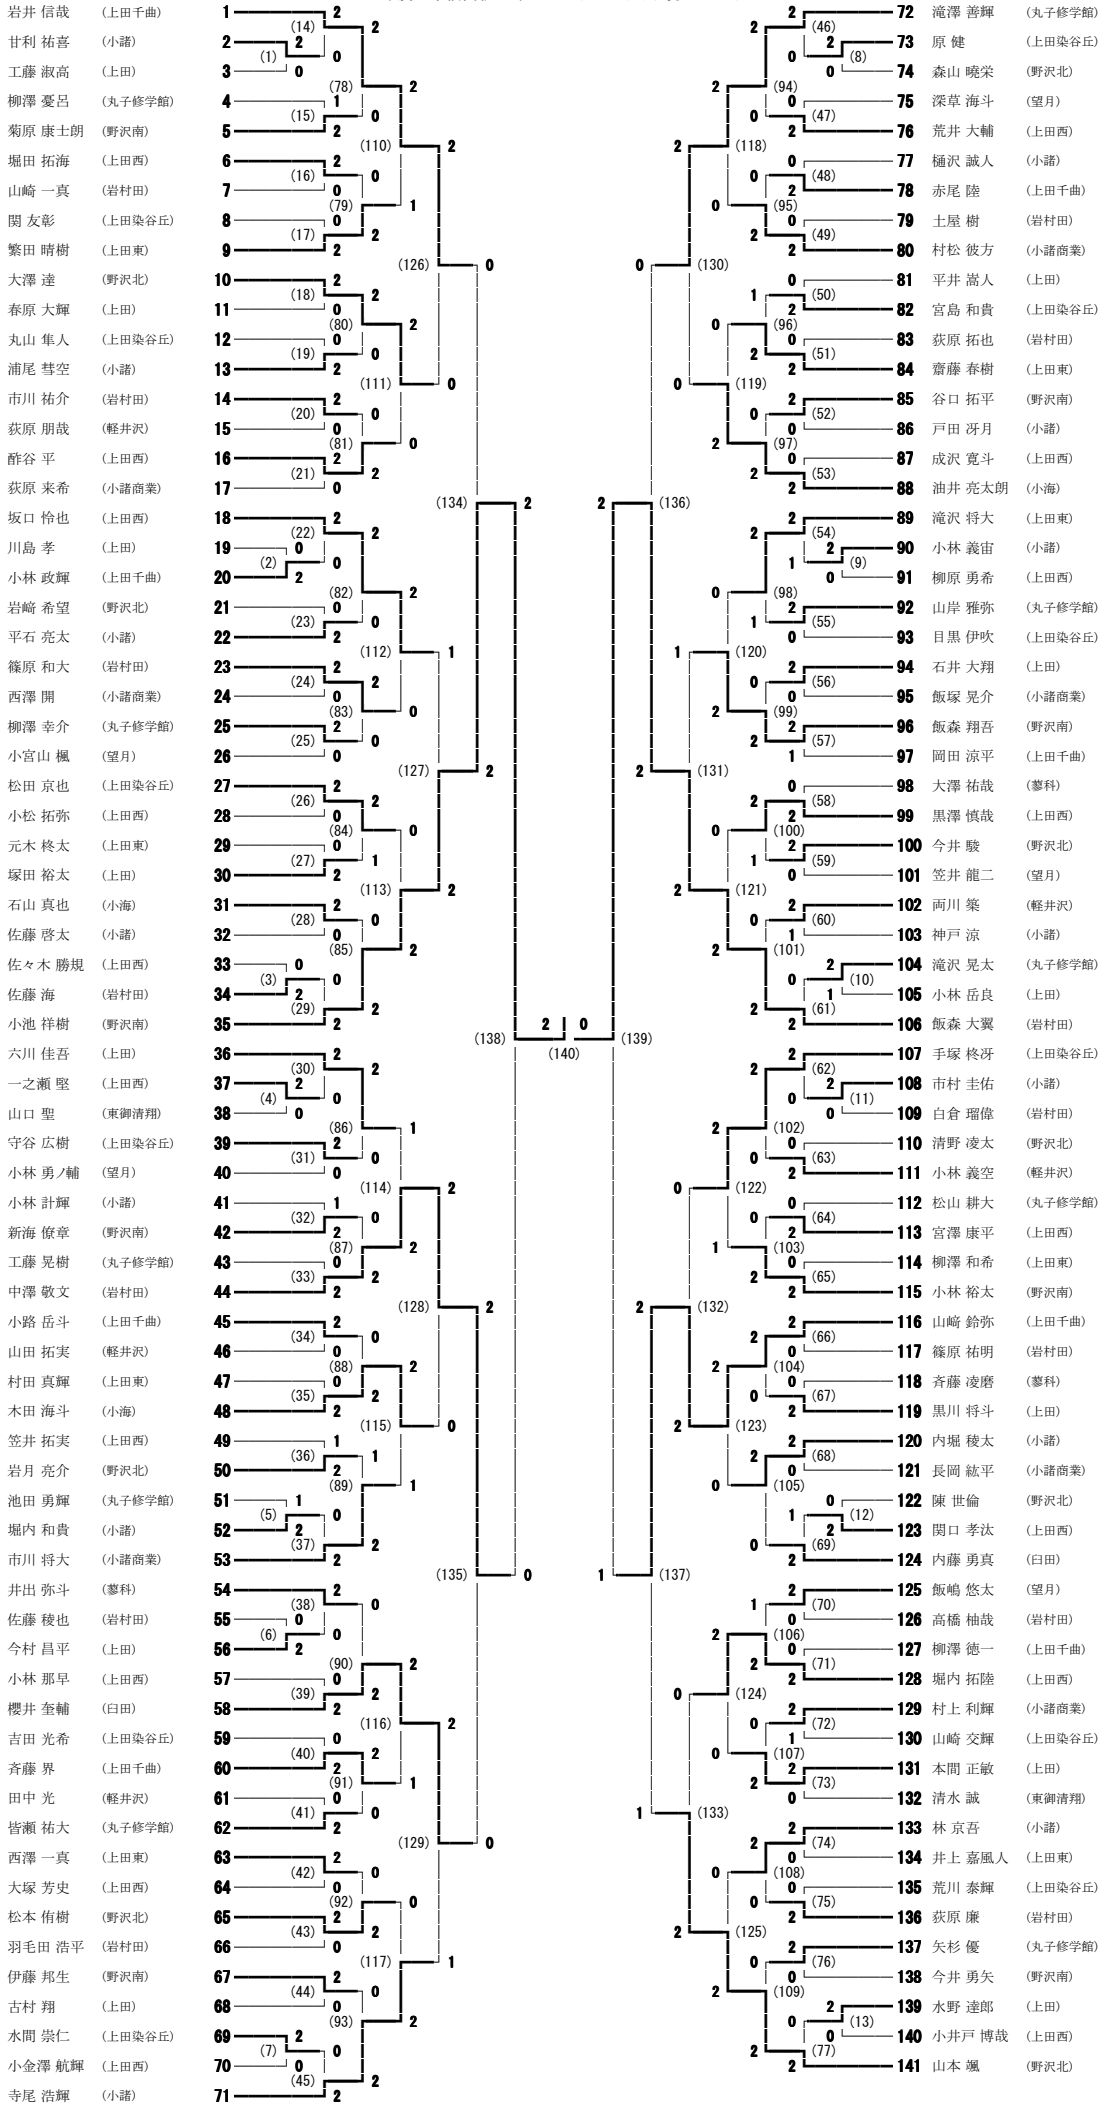

2014年度 東信高校1年生シングルス大会 男子シングルス

2014年度 東信高校1年生シングルス大会 女子シングルス

塚田 英莉 (上田染谷丘)	1	2	2	50	松本 侑里 (上田染谷丘)
井出 愛美 (上田)	2	(34) 1	0	51	長井 優奈 (岩村田)
大塚 未来 (上田東)	3	(1) 2	0	52	吉村 京夏 (上田千曲)
小沼 菜由 (小諸商業)	4	2	(66) 2	53	鈴木 伽奈子 (軽井沢)
北沢 文音 (上田染谷丘)	5	(2) 0	0	54	塩谷 彩花 (野沢北)
渡辺 理咲 (野沢北)	6	0	(35) 0	55	儘田 舞花 (丸子修学館)
保屋野 彩恵 (上田千曲)	7	(3) 2	2	56	中島 栞 (野沢南)
内藤 有紀 (白田)	8	0	(82) 2	57	小宮山 梨夏 (上田染谷丘)
高橋 七海 (岩村田)	9	(36) 2	0	58	白鳥 風美 (上田)
柳沢 光里 (野沢北)	10	(4) 1	(67) 0	59	木内 亜海 (上田染谷丘)
松田 美咲 (蓼科)	11	0	0	60	丸山 栞 (小諸商業)
竹内 愛奈 (上田染谷丘)	12	(5) 2	(37) 2	61	工藤 有紗 (岩村田)
荻原 茉悠 (小諸)	13	2	(90) 1	62	北山 稜子 (野沢北)
吉池 理紗 (丸子修学館)	14	0	0	63	白井 美奈穂 (岩村田)
田村 花世 (上田染谷丘)	15	(38) 0	0	64	内堀 瑠音 (小諸商業)
斎藤 希 (上田千曲)	16	(6) 2	(68) 2	65	小林 夏葉 (野沢南)
宮原 楓 (上田東)	17	0	0	66	吉田 彩乃 (上田染谷丘)
松平 美月 (軽井沢)	18	(7) 2	(39) 2	67	小林 菜海 (上田東)
大谷 咲也香 (上田西)	19	2	(83) 0	68	龍野 菜々子 (蓼科)
岩井 まり (上田)	20	0	0	69	石井 柚果 (上田染谷丘)
桑原 宝花 (岩村田)	21	(40) 2	0	70	寸田 奈穂 (上田)
小林 綾花 (上田染谷丘)	22	(8) 0	(69) 1	71	土屋 友美 (軽井沢)
中島 梨穂 (野沢北)	23	2	0	72	田玉 聖佳 (上田染谷丘)
小宮山 由梨 (小諸商業)	24	(9) 0	(41) 2	73	滝澤 英里 (上田西)
櫻山 花穂 (野沢南)	25	2	(94) 2	74	水野谷 玲奈 (白田)
武井 鈴美 (上田東)	26	2	(96) 1	75	油井 理乃佳 (野沢北)
塚田 菜津美 (上田染谷丘)	27	(42) 2	2	76	竹鼻 琳 (上田染谷丘)
丸山 朱那 (軽井沢)	28	(10) 1	(70) 2	77	吾妻 美果 (上田東)
林 由希子 (小海)	29	0	0	78	岩崎 美和 (岩村田)
上野 瑞季 (上田染谷丘)	30	(11) 2	(43) 0	79	松永 紗樹 (小諸商業)
小平 佳乃 (野沢北)	31	2	(84) 2	80	西沢 瑞苗 (上田西)
椎橋 留奈 (望月)	32	0	0	81	依田 怜夏 (上田染谷丘)
白石 唯 (上田西)	33	(44) 2	0	82	遠藤 尚 (野沢南)
木内 美月 (岩村田)	34	(12) 0	(71) 0	83	箱田 七海 (上田千曲)
土屋 久美香 (上田)	35	0	0	84	関 有紗 (上田染谷丘)
田中 亜実 (野沢南)	36	(13) 2	(45) 2	85	川村 瑠美 (軽井沢)
小林 南帆 (上田染谷丘)	37	2	(91) 2	86	西沢 佳恵 (上田)
小林 留奈 (小諸商業)	38	2	0	87	赤羽 愛葵 (上田染谷丘)
島野 七海 (上田西)	39	(46) 0	0	88	押鐘 栞 (上田東)
水沢 美希 (上田染谷丘)	40	(14) 2	(72) 0	89	岸田 彩花 (上田西)
小野 寛奈 (野沢北)	41	0	0	90	相馬 里紗 (上田染谷丘)
新海 静音 (野沢南)	42	(15) 2	(47) 2	91	清水 天子 (小諸)
竹鼻 香 (上田染谷丘)	43	2	(85) 0	92	三石 理彩 (小海)
藤森 舞 (上田)	44	2	0	93	西澤 茉衣 (岩村田)
溝口 優花 (白田)	45	(48) 0	0	94	大林 莉奈 (野沢北)
柳沢 美希 (岩村田)	46	(16) 2	(73) 2	95	下平 祐梨子 (野沢南)
西原 叶子 (野沢北)	47	0	0	96	大日向 莉奈 (小諸商業)
高寺 桃菜 (上田染谷丘)	48	(17) 2	(49) 2	97	中村 はるか (上田染谷丘)
降旗 未歩 (上田千曲)	49	2	2		