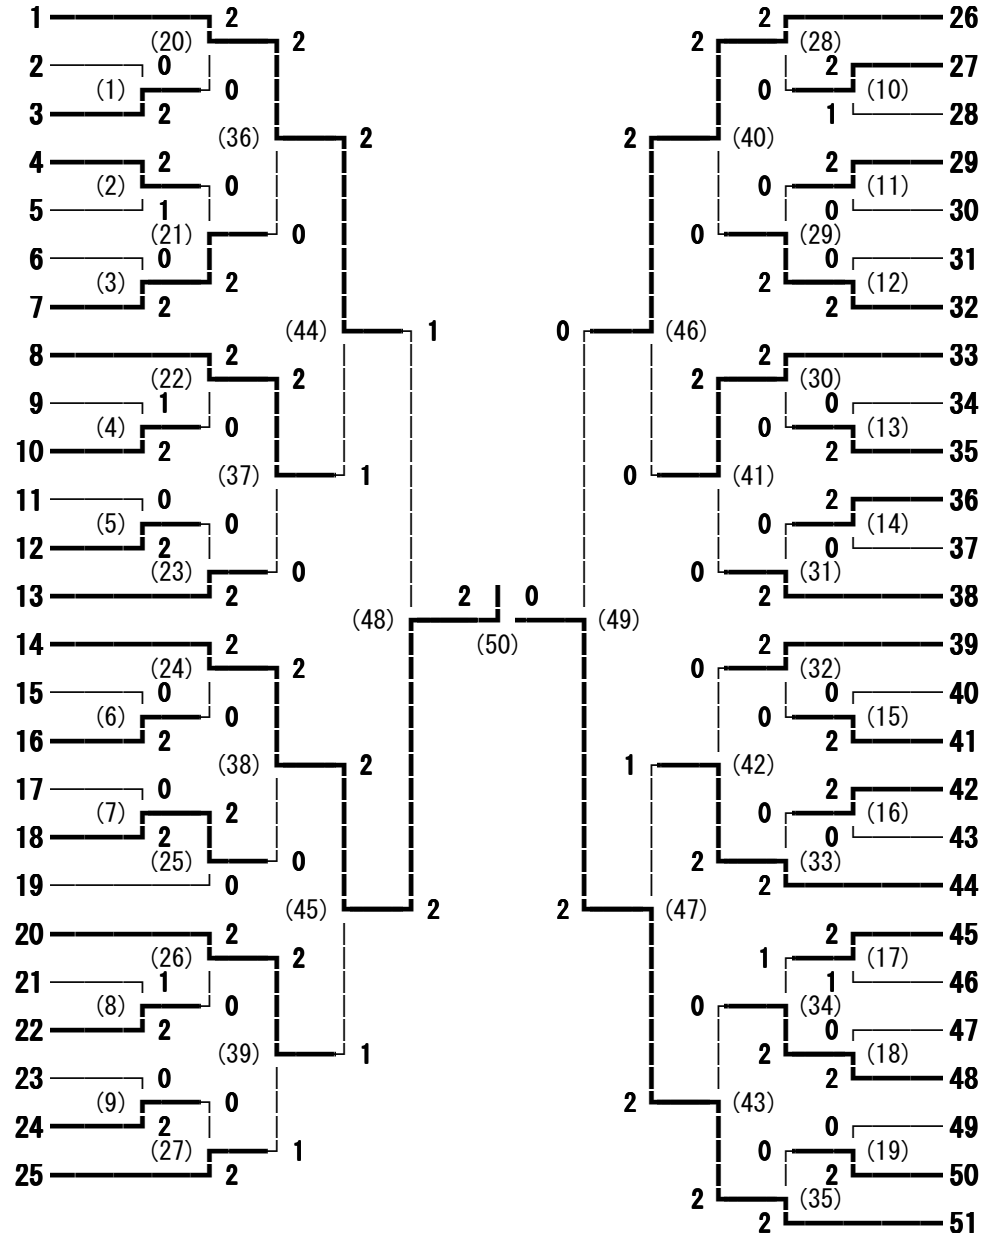

2014年度全日本ジュニア・長野県ジュニア選手権東信予選 女子ダブルス

- 小宮山 春乃・阪田 梨花子 (丸子修学館)
- 田玉 聖佳・塚田 菜津美 (上田染谷丘)
- 西沢 佳恵・藤森 舞 (上田)
- 小林 瑠那・木村 亜未 (白田)
- 小林 莉佳・木内 美月 (岩村田)
- 井出 結里・岩井 瑠美 (小海)
- 北澤 詩織・黒澤 優乃 (小諸商業)
- 加藤 光里・宮澤 真優 (上田東)
- 山辺 美羽・塩川 真以 (小諸)
- 渡辺 智華・渡邊 千尋 (上田西)
- 斎藤 希・箱田 七海 (上田千曲)
- 櫻山 花穂・中島 栞 (野沢南)
- 岩月 莉里香・松本 華 (野沢北)
- 中村 はるか・塚田 英莉 (上田染谷丘)
- 小沼 菜由・小宮山 由梨 (小諸商業)
- 滝澤 英里・西沢 瑞苗 (上田西)
- 中尾 真知子・松藤 優季 (上田)
- 小口 未来・土屋 菜々子 (岩村田)
- 市川 明日香・古屋 萌夏 (小海)
- 松尾 朱夏・中村 菜里奈 (上田東)
- 小林 夏海・若林 真生 (野沢北)
- 笹井 美穂・中島 美緒 (野沢南)
- 丸山 朱那・土屋 友美 (軽井沢)
- 儘田 舞花・吉池 理紗 (丸子修学館)
- 武井 淡月・杉原りこ (小諸)

- 高松 梨沙・竹内 里奈 (上田)
- 遠藤 尚・田中 亜実 (野沢南)
- 内堀 瑠音・松永 紗樹 (小諸商業)
- 鈴木 碧衣・鈴木 綾乃 (丸子修学館)
- 藤原 澪里・井澤 友紀乃 (野沢北)
- 遠山 悠・高木 いずみ (小諸)
- 松本 侑里・小林 南帆 (上田染谷丘)
- 竹花 未来・清水 悠花 (岩村田)
- 由井 杏奈・渡邊 美咲 (小海)
- 橋詰 彩音・井出 真理奈 (上田東)
- 柏木 美涼・水野谷 玲奈 (白田)
- 大谷 咲也香・白石 唯 (上田西)
- 伏見 愛理・降旗 未歩 (上田千曲)
- 井上 安加里・今井 亜紀 (野沢南)
- 井出 愛美・岩井 まり (上田)
- 川村 瑠美・松平 美月 (軽井沢)
- 澤崎 光里・小林 留奈 (小諸商業)
- 竹鼻 琳・上野 瑞季 (上田染谷丘)
- 藤城 涼香・小林 操 (丸子修学館)
- 中曾根 美咲・中野 愛理 (上田西)
- 宮原 楓・小平 舞 (野沢北)
- 横山 紗也・加藤 知代 (小海)
- 萩原 奈月・柳沢 花怜 (小諸)
- 保屋野 彩恵・吉村 京夏 (上田千曲)
- 工藤 有紗・桑原 宝花 (岩村田)
- 太田 圭香・武井 鈴美 (上田東)