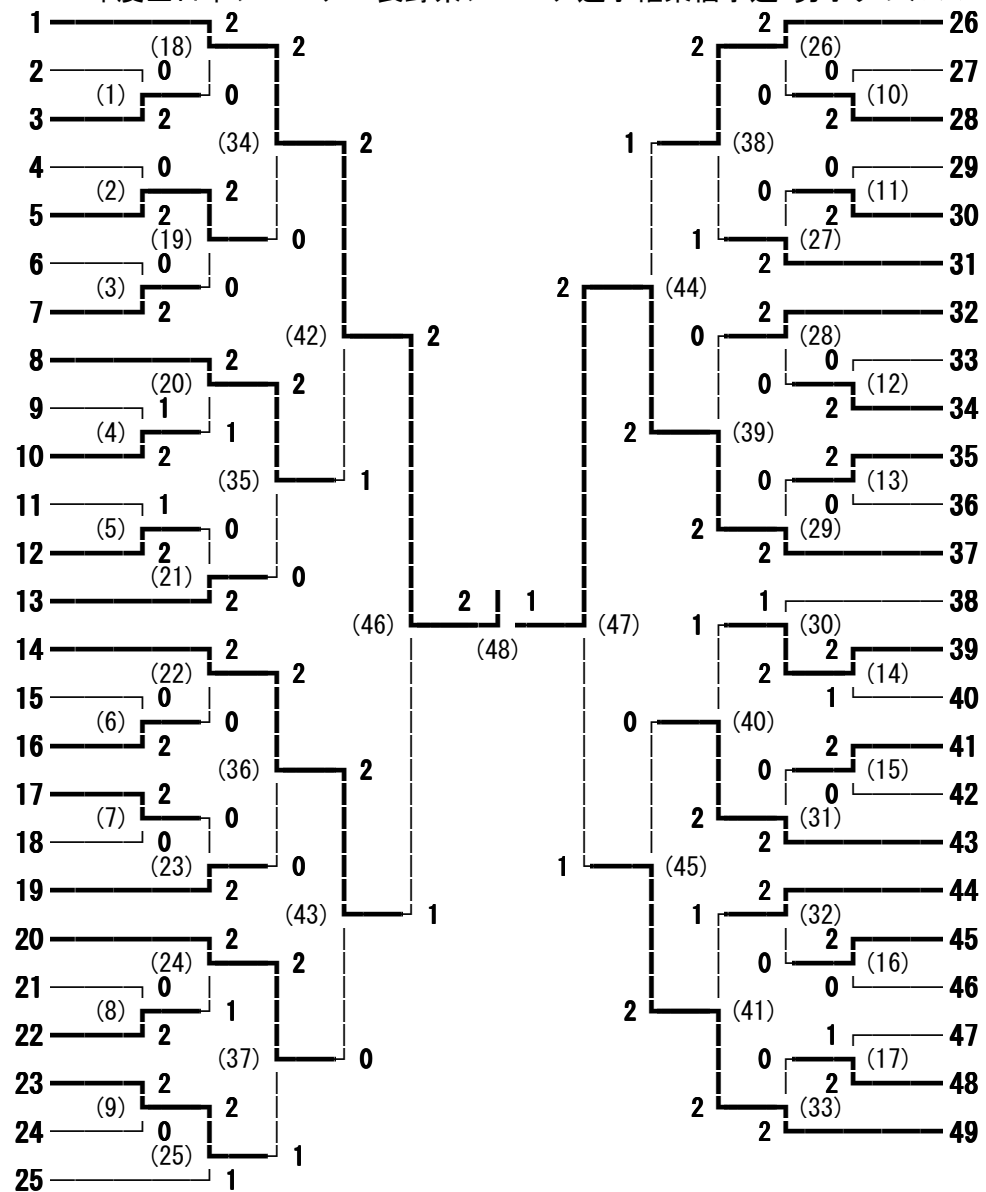

2014年度全日本ジュニア・長野県ジュニア選手権東信予選 男子ダブルス

- 井田 遼・山本 晃道 (丸子修学館)
- 飯塚 晃介・市川 将大 (小諸商業)
- 両川 築・山田 拓実 (軽井沢)
- 田中 智之・油井 亮太郎 (小海)
- 小林 泰斗・武田 夏樹 (小諸)
- 倉嶋 佑太朗・渡辺 拓実 (上田千曲)
- 横澤 信芳・篠原 昌樹 (野沢北)
- 古澤 一樹・前沢 友視 (上田東)
- 高見澤 諒雅・小池 祥樹 (野沢南)
- 内堀 史晶・横山 駿介 (上田)
- 甲田 大河・塚田 光樹 (上田西)
- 佐々木 駿太・植松 泰雅 (岩村田)
- 池田 隼・宮島 魁生 (上田染谷丘)
- 勝見 禎輝・勝見 直也 (白田)
- 滝澤 祐也・久保田 拓海 (上田)
- 久世 弘晃・箕輪 隆信 (丸子修学館)
- 井澤 悠・宮入 拓哉 (上田千曲)
- 滝澤 逸斗・千野 雄大 (上田染谷丘)
- 田中 晴基・富田 直人 (岩村田)
- 高橋 一稀・滝澤 直樹 (上田東)
- 荻原 来希・村松 彼方 (小諸商業)
- 丸山 広夢・関本 遥介 (小諸)
- 堤 陽佑・中條 和哉 (野沢北)
- 上野 泰知・志津田 涼矢 (上田西)
- 岡部 将太・零田 佳希 (野沢南)