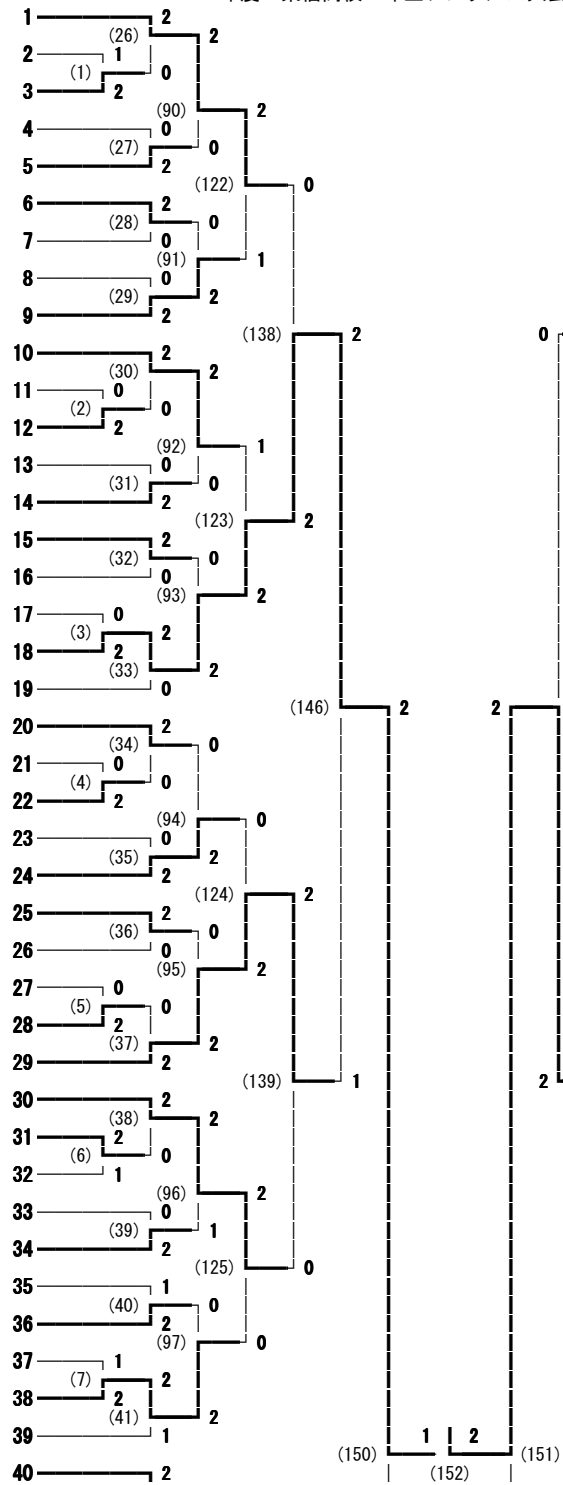

2013年度 東信高校 1年生シングルス大会 男子シングルス

- 高見澤 諒雅 (野沢南)
- 依田 純 (上田)
- 羽柴 慶匡 (小諸商業)
- 大野田 晴太郎 (上田東)
- 甲田 大河 (上田西)
- 田尻 原 (上田千曲)
- 丸山 雄矢 (上田)
- 花里 亜津美 (野沢北)
- 田中 晴基 (岩村田)
- 山本 晃道 (丸子修学館)
- 荒井 里久 (東御清翔)
- 石山 侑介 (野沢南)
- 中澤 勇斗 (上田染谷丘)
- 前沢 友視 (上田東)
- 松本 穂尊 (野沢北)
- 渡辺 拓実 (上田千曲)
- 高野 敦揮 (上田)
- 矢嶋 大祐 (小諸)
- 酒井 力 (蓼科)
- 内堀 史晶 (上田)
- 細谷 海斗 (上田東)
- 上野 泰知 (上田西)
- 雫田 佳希 (野沢南)
- 渡邊 昌輝 (岩村田)
- 山崎 雄一 (上田千曲)
- 飯田 一樹 (上田東)
- 橋詰 拓斗 (野沢南)
- 箕輪 隆信 (丸子修学館)
- 宮崎 拓己 (野沢北)
- 高橋 一稀 (上田東)
- 小林 大晃 (野沢北)
- 尾沼 亮太 (上田)
- 朝倉 竜樹 (上田千曲)
- 伊藤 太一 (岩村田)
- 滝澤 逸斗 (上田染谷丘)
- 宮澤 友啓 (野沢南)
- 関本 遥介 (小諸)
- 山浦 誠羅 (白田)
- 田中 智之 (小海)
- 勝見 禎輝 (白田)

- 中條 和哉 (野沢北)
- 南 達也 (丸子修学館)
- 腰田 佑一 (上田千曲)
- 橋詰 拓実 (野沢南)
- 田村 弘 (上田染谷丘)
- 山口 裕也 (岩村田)
- 川手 祐理 (上田)
- 下形 大河 (上田西)
- 滝澤 直樹 (上田東)
- 大塚 翔太 (上田千曲)
- 中澤 奨 (上田東)
- 竹内 星悟 (蓼科)
- 高見澤 風翔 (野沢南)
- 横山 駿介 (上田)
- 柳沢 尚 (岩村田)
- 寺澤 和馬 (上田東)
- 小岩井 善友 (上田西)
- 小林 勇貴 (野沢北)
- 池田 龍人 (東御清翔)
- 小林 悠人 (上田西)
- 小林 知樹 (小諸)
- 宮之上 直輝 (丸子修学館)
- 原 草太 (上田)
- 古澤 一樹 (上田東)
- 小金澤 亮 (上田千曲)
- 横澤 信芳 (野沢北)
- 高橋 豊 (小海)
- 中沢 翼 (上田染谷丘)
- 中島 ロフ (野沢南)
- 森泉 福矢 (岩村田)
- 浅川 瑞貴 (野沢南)
- 長谷川 大地 (上田東)
- 柳澤 和基 (上田染谷丘)
- 久保田 拓海 (上田)
- 三石 晃大 (野沢北)
- 小嶋 凌平 (野沢南)
- 滝沢 優太 (上田東)
- 井田 遼 (丸子修学館)
- 富田 直人 (岩村田)
- 作山 湧哉 (小諸)