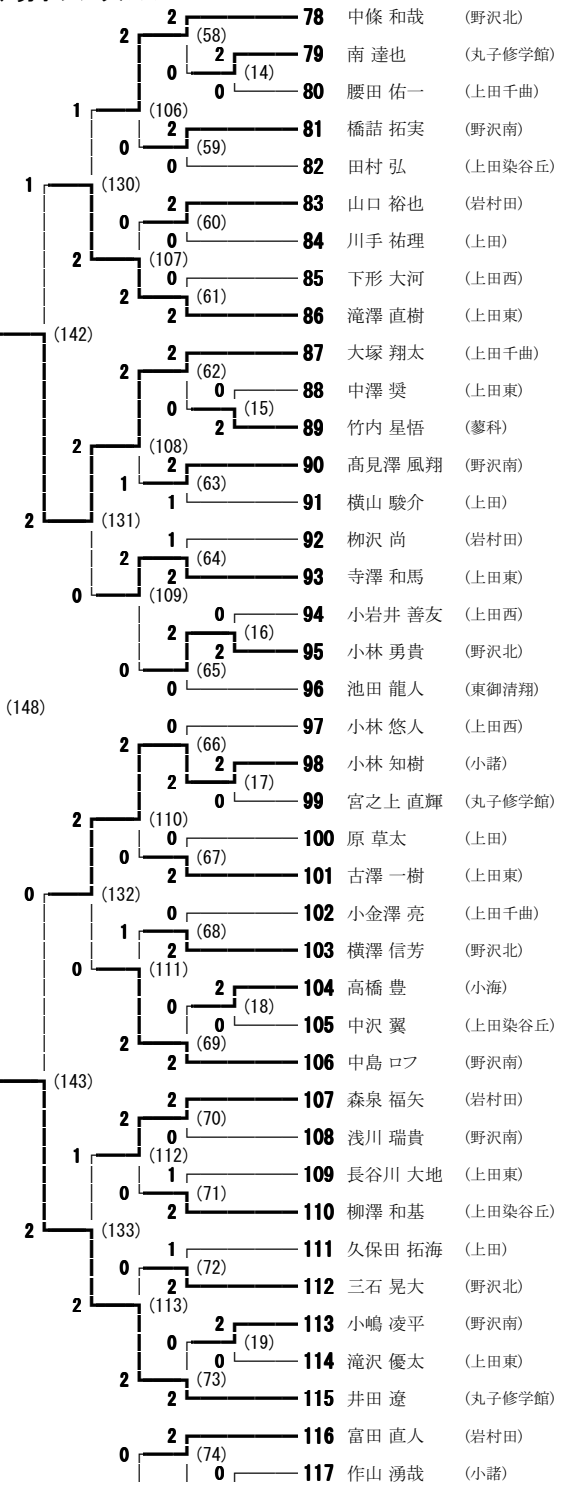

2013年度 東信高校 1年生シングルス大会 男子シングルス

- 高見澤 諒雅 (野沢南)
- 依田 純 (上田)
- 羽柴 慶匡 (小諸商業)
- 大野田 晴太郎 (上田東)
- 甲田 大河 (上田西)
- 田尻 原 (上田千曲)
- 丸山 雄矢 (上田)
- 花里 亜津美 (野沢北)
- 田中 晴基 (岩村田)
- 山本 晃道 (丸子修学館)
- 荒井 里久 (東御清翔)
- 石山 侑介 (野沢南)
- 中澤 勇斗 (上田染谷丘)
- 前沢 友視 (上田東)
- 松本 穂尊 (野沢北)
- 渡辺 拓実 (上田千曲)
- 高野 敦揮 (上田)
- 矢嶋 大祐 (小諸)
- 酒井 力 (蓼科)
- 内堀 史晶 (上田)
- 細谷 海斗 (上田東)
- 上野 泰知 (上田西)
- 雫田 佳希 (野沢南)
- 渡邊 昌輝 (岩村田)
- 山崎 雄一 (上田千曲)
- 飯田 一樹 (上田東)
- 橋詰 拓斗 (野沢南)
- 箕輪 隆信 (丸子修学館)
- 宮崎 拓己 (野沢北)
- 高橋 一稀 (上田東)
- 小林 大晃 (野沢北)
- 尾沼 亮太 (上田)
- 朝倉 竜樹 (上田千曲)
- 伊藤 太一 (岩村田)
- 滝澤 逸斗 (上田染谷丘)
- 宮澤 友啓 (野沢南)
- 関本 遥介 (小諸)
- 山浦 誠羅 (白田)
- 田中 智之 (小海)
- 勝見 禎輝 (白田)

- 中條 和哉 (野沢北)
- 南 達也 (丸子修学館)
- 腰田 佑一 (上田千曲)
- 橋詰 拓実 (野沢南)
- 田村 弘 (上田染谷丘)
- 山口 裕也 (岩村田)
- 川手 祐理 (上田)
- 下形 大河 (上田西)
- 滝澤 直樹 (上田東)
- 大塚 翔太 (上田千曲)
- 中澤 奨 (上田東)
- 竹内 星悟 (蓼科)
- 高見澤 風翔 (野沢南)
- 横山 駿介 (上田)
- 柳沢 尚 (岩村田)
- 寺澤 和馬 (上田東)
- 小岩井 善友 (上田西)
- 小林 勇貴 (野沢北)
- 池田 龍人 (東御清翔)
- 小林 悠人 (上田西)
- 小林 知樹 (小諸)
- 宮之上 直輝 (丸子修学館)
- 原 草太 (上田)
- 古澤 一樹 (上田東)
- 小金澤 亮 (上田千曲)
- 横澤 信芳 (野沢北)
- 高橋 豊 (小海)
- 中沢 翼 (上田染谷丘)
- 中島 ロフ (野沢南)
- 森泉 福矢 (岩村田)
- 浅川 瑞貴 (野沢南)
- 長谷川 大地 (上田東)
- 柳澤 和基 (上田染谷丘)
- 久保田 拓海 (上田)
- 三石 晃大 (野沢北)
- 小嶋 凌平 (野沢南)
- 滝沢 優太 (上田東)
- 井田 遼 (丸子修学館)
- 富田 直人 (岩村田)
- 作山 湧哉 (小諸)