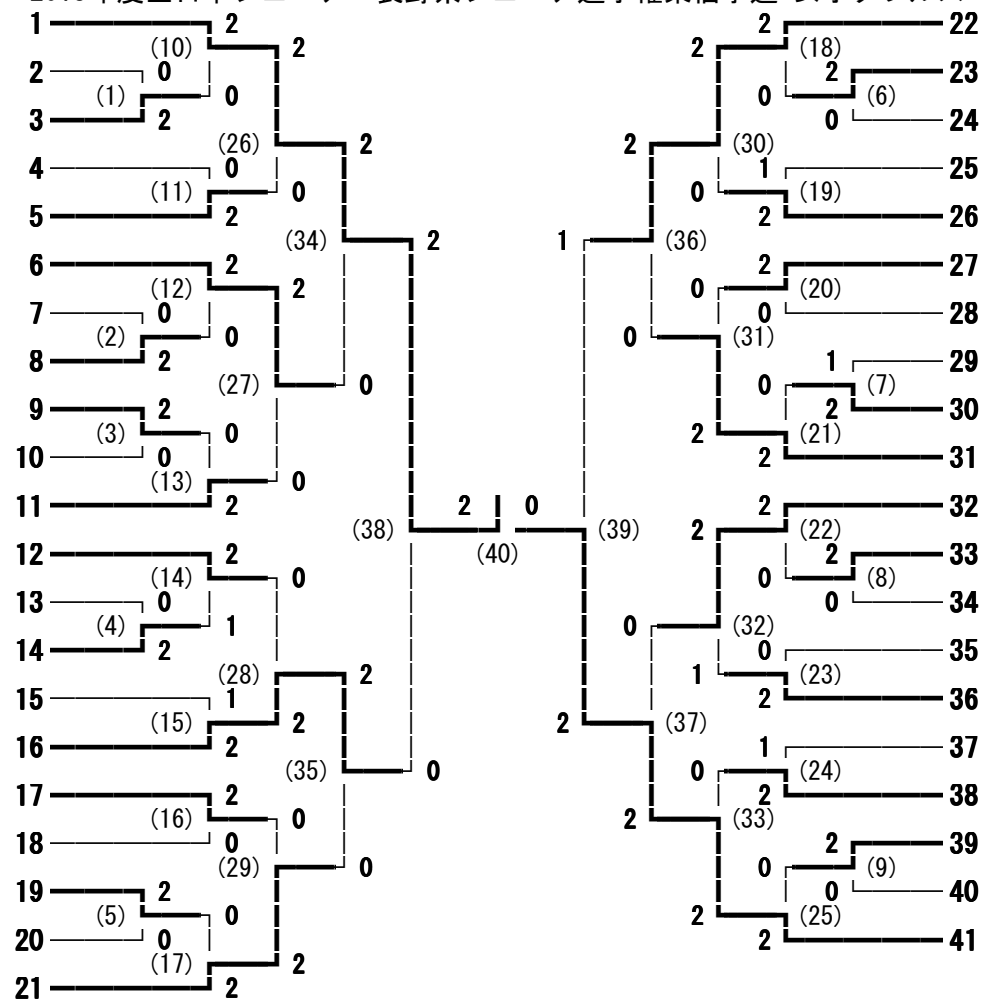

2013年度全日本ジュニア・長野県ジュニア選手権東信予選 女子ダブルス

- 田中 里実・上原 あかね (野沢南)
- 白田 奈央・鈴木 綾乃 (丸子修学館)
- 山口 愛夏・横田 莉穂 (上田西)
- 高松 梨沙・竹内 里奈 (上田)
- 井出 由実香・小菅 純奈 (小諸)
- 佐藤 晴香・白井 菜緒 (上田染谷丘)
- 清水 結奈・加藤 光里 (上田東)
- 松崎 玲佳・掛川 悠々菜 (蓼科)
- 鶴田 有里奈・高見澤 萌子 (小海)
- 小林 菜央・保屋野 萌恵 (上田千曲)
- 大沢 彩乃・工藤 仁香 (野沢北)
- 池田 綾美・五十嵐 滢 (上田東)
- 両角 あすか・丸山 桃香 (小諸商業)
- 林 里奈・佐藤 萌 (小諸)
- 久保田 和奏・立岩 裕子 (上田)
- 吉田 有希・宮下 知佳 (丸子修学館)
- 塩川 優花・高野 真生 (岩村田)
- 塚原 莉穂・中田 しおり (上田西)
- 新海 彩美・宿岩 寿花 (小海)
- 井上 安加里・宮澤 ことみ (野沢南)
- 芹澤 帆架・西村 美香 (上田千曲)

- 関 里華・柳澤 佐江子 (上田東)
- 中村 汐花・武捨 真依 (上田千曲)
- 藤城 涼香・阪田 梨花子 (丸子修学館)
- 清水 帆乃香・堀田 恵梨香 (上田染谷丘)
- 白田 佳乃子・斎藤 千春 (小諸)
- 町田 涼香・樋田 愛里花 (野沢南)
- 小出 智子・酒井 千里 (上田)
- 神津 友香・中津 杏美 (野沢北)
- 荻原 彩香・丸山 藍里 (岩村田)
- 春原 彩香・柳澤 由貴恵 (上田西)
- 山崎 珠里・鈴木 幸実 (上田)
- 高松 成美・浦野 香奈子 (上田西)
- 内津 莉香・林 この美 (野沢南)
- 吉江 咲香・吉澤 真央 (野沢北)
- 井出 晶子・浅川 有伽 (小海)
- 塩沢 桃香・宮下 直子 (小諸商業)
- 小宮山 春乃・鈴木 碧衣 (丸子修学館)
- 鈴木 葉南・武井 淡月 (小諸)
- 太田 圭香・宮澤 真優 (上田東)
- 関 真由樹・竹澤 未来 (上田千曲)