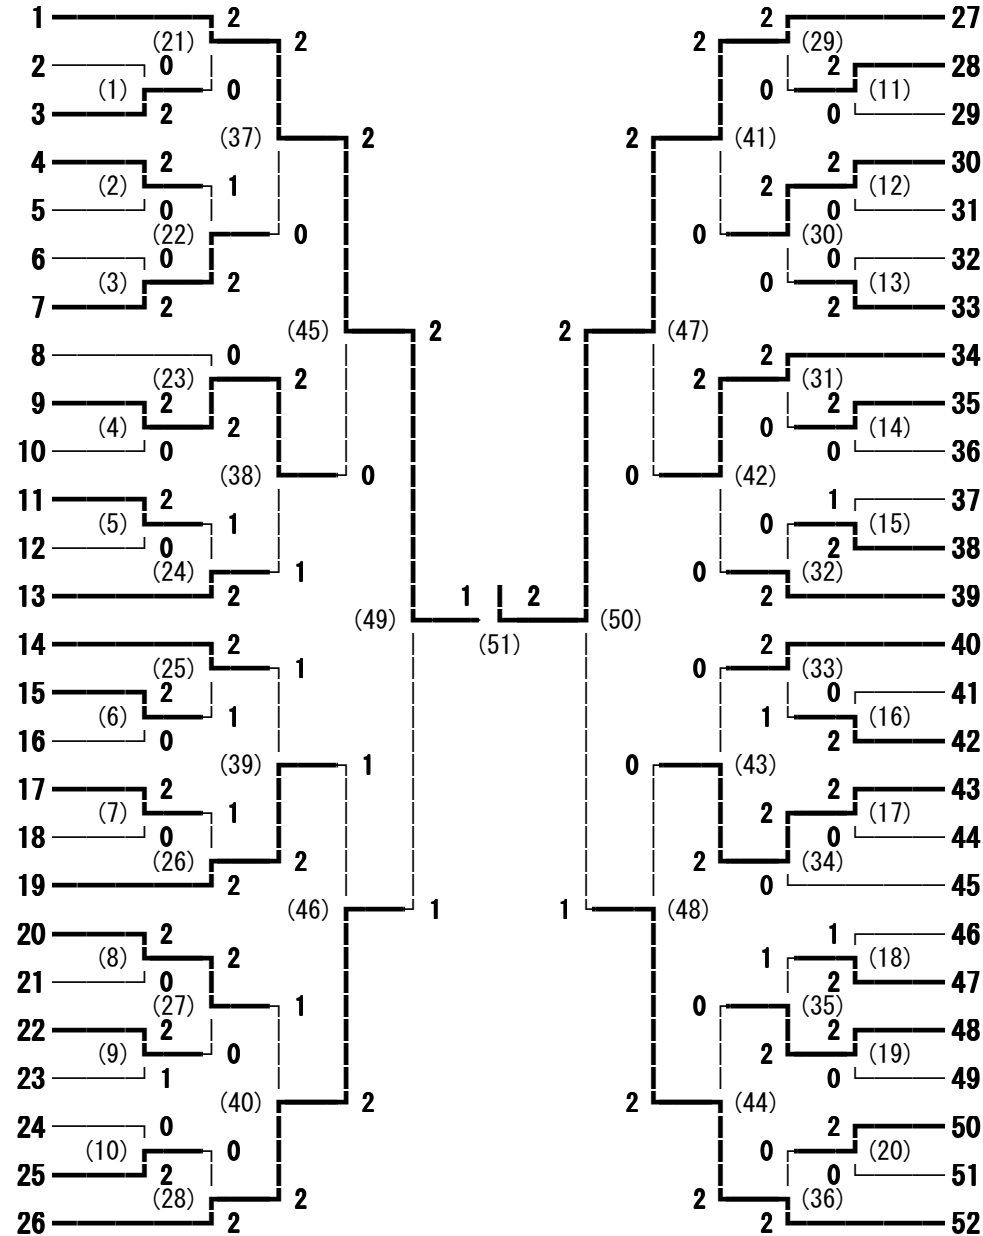

2013年度全日本ジュニア・長野県ジュニア選手権東信予選 男子ダブルス

- 1 富沢 太一・宮嶋 和也 (上田染谷丘)
- 2 上原 匡樹・山浦 誠羅 (白田)
- 3 播磨 宏祐・渡貫 和真 (小諸商業)
- 4 土屋 史弥・田中 智之 (小海)
- 5 岡村 康平・竜野 公佑 (上田東)
- 6 井田 遼・山本 千治 (丸子修学館)
- 7 木内 博樹・森泉 陽平 (岩村田)
- 8 鷹野 敦・水間 史晃 (野沢北)
- 9 金児 拓哉・宮阪 優希 (上田)
- 10 大島 慎矢・雫田 佳希 (野沢南)
- 11 峯村 祐希・林 彦樹 (上田千曲)
- 12 大島 太雅・堀合 貴裕 (岩村田)
- 13 岩下 信広・杉本 光 (小諸)
- 14 阿部 史也・井出 滉平 (白田)
- 15 清水 俊行・石井 佑典 (上田染谷丘)
- 16 岡部 将太・佐藤 拓哉 (野沢南)
- 17 工藤 宏希・鈴木 健人 (上田東)
- 18 鈴木 京平・金井 雅人 (軽井沢)
- 19 荒木 裕・高杉 怜 (上田千曲)
- 20 笹沢 聖磨・田中 友貴 (丸子修学館)
- 21 青木 拓夢・小林 祐輝 (上田)
- 22 白井 岳・井出 歩夢 (蓼科)
- 23 田嶋 恭平・花里 風人 (小海)
- 24 塩沢 諒・小林 弘征 (野沢北)
- 25 川戸 聖世・渡辺 拓斗 (小諸)
- 26 土屋 潤記・藤原 瑞樹 (小諸商業)