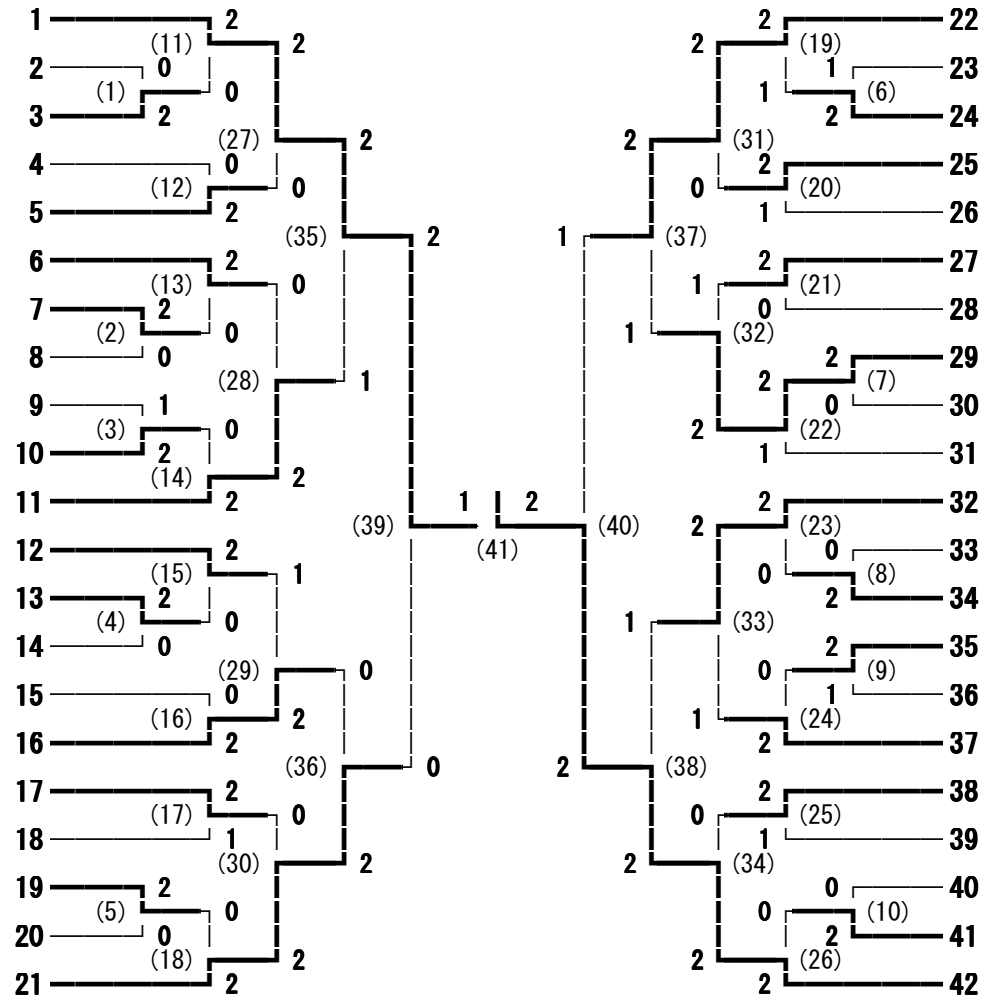

2013年度 68回国体少年の部東信予選会 女子ダブルス

- 森 亜津紗・高松 梨沙 (上田)
- 中村 汐花・武捨 真依 (上田千曲)
- 林 里奈・佐藤 萌 (小諸)
- 中島 美菜子・松崎 玲佳 (蓼科)
- 佐藤 晴香・白井 菜緒 (上田染谷丘)
- 大沢 彩乃・工藤 仁香 (野沢北)
- 鶴田 有里奈・高見澤 萌子 (小海)
- 塚原 莉穂・中田 しおり (上田西)
- 荻原 彩香・丸山 藍里 (岩村田)
- 清水 結奈・太田 圭香 (上田東)
- 上原 あかね・田中 里実 (野沢南)
- 浅沼 采花・池田 彩華 (野沢南)
- 高松 成美・浦野 香奈子 (上田西)
- 神津 友香・中津 杏美 (野沢北)
- 塩川 優花・高野 真生 (岩村田)
- 関 真由樹・竹澤 未来 (上田千曲)
- 柳澤 佐江子・五十嵐 滯 (上田東)
- 白田 佳乃子・斎藤 千春 (小諸)
- 浅川 有伽・新海 彩美 (小海)
- 小出 智子・酒井 千里 (上田)
- 吉田 有希・中村 遥香 (丸子修学館)

- 有坂 明莉・荻野 沙月 (岩村田)
- 篠原 南美・市毛 未咲 (小海)
- 樋田 愛里花・町田 涼香 (野沢南)
- 久保田 和奏・立岩 裕子 (上田)
- 井出 由実香・小菅 純奈 (小諸)
- 関 里華・池田 綾美 (上田東)
- 塩沢 桃香・両角 あすか (小諸商業)
- 芹澤 帆架・西村 美香 (上田千曲)
- 山口 愛夏・横田 莉穂 (上田西)
- 石黒 愛・児玉 唯奈 (蓼科)
- 中條 早也佳・井出 晶子 (小海)
- 加藤 光里・宮澤 真優 (上田東)
- 小林 菜央・保屋野 萌恵 (上田千曲)
- 山崎 珠里・鈴木 幸実 (上田)
- 清水 帆乃香・堀田 恵梨香 (上田染谷丘)
- 春原 彩香・柳澤 由貴恵 (上田西)
- 宮下 知佳・山本 ちひろ (丸子修学館)
- 吉江 咲香・吉澤 真央 (野沢北)
- 掛川 悠々菜・花里 美德 (蓼科)
- 鈴木 葉南・武井 淡月 (小諸)
- 井出 香澄・新津 岬 (野沢南)