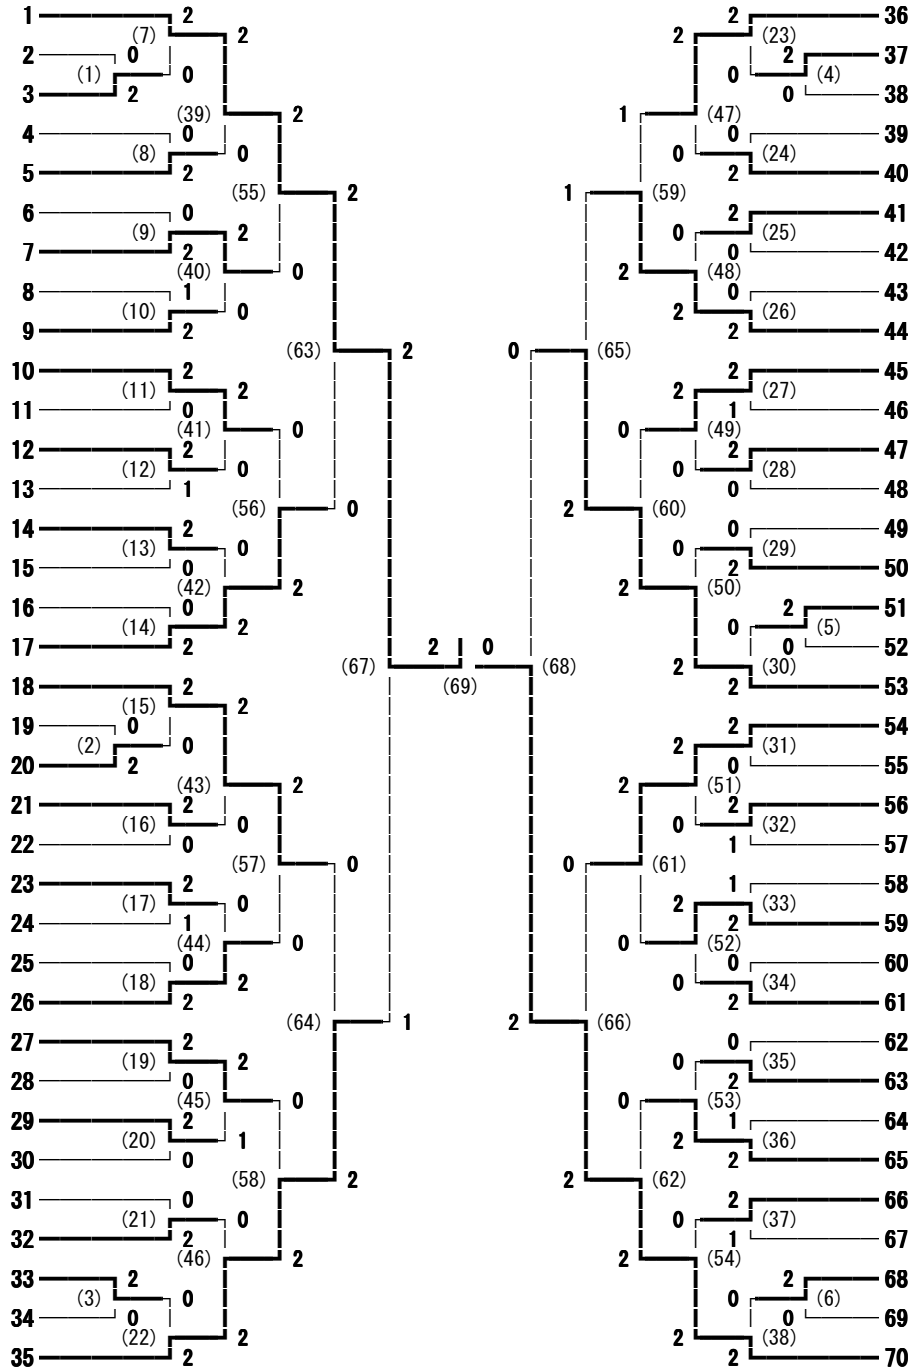

2013年度 68回国体少年の部東信予選会 女子シングルス

- 田中 里実 (野沢南)
- 加藤 光里 (上田東)
- 新海 彩美 (小海)
- 塩沢 桃香 (小諸商業)
- 竹澤 未来 (上田千曲)
- 白井 菜緒 (上田染谷丘)
- 関口 未来 (岩村田)
- 塚原 莉穂 (上田西)
- 久保田 和奏 (上田)
- 井出 由実香 (小諸)
- 保屋野 萌恵 (上田千曲)
- 鶴田 有里奈 (小海)
- 工藤 仁香 (野沢北)
- 柳澤 佐江子 (上田東)
- 山岸 結衣 (上田西)
- 丸山 藍里 (岩村田)
- 山本 ちひろ (丸子修学館)
- 井出 晶子 (小海)
- 小出 智子 (上田)
- 佐藤 萌 (小諸)
- 宮下 知佳 (丸子修学館)
- 丸山 桃香 (小諸商業)
- 芹澤 帆架 (上田千曲)
- 吉江 咲香 (野沢北)
- 林 この美 (野沢南)
- 柳澤 由貴恵 (上田西)
- 池田 綾美 (上田東)
- 清水 帆乃香 (上田染谷丘)
- 斎藤 千春 (小諸)
- 松崎 玲佳 (蓼科)
- 鈴木 幸実 (上田)
- 樋田 愛里花 (野沢南)
- 阪田 梨花子 (丸子修学館)
- 中津 杏美 (野沢北)
- 有坂 明莉 (岩村田)

- 中村 遥香 (丸子修学館)
- 林 里奈 (小諸)
- 堀田 恵梨香 (上田染谷丘)
- 吉澤 真央 (野沢北)
- 山崎 珠里 (上田)
- 浅川 有伽 (小海)
- 矢嶋 歩実 (小諸商業)
- 柳橋 朋花 (蓼科)
- 関 里華 (上田東)
- 関 真由樹 (上田千曲)
- 立岩 裕子 (上田)
- 塩川 優花 (岩村田)
- 篠原 ゆい (望月)
- 中田 しおり (上田西)
- 白田 佳乃子 (小諸)
- 神津 友香 (野沢北)
- 宮下 直子 (小諸商業)
- 上原 あかね (野沢南)
- 吉田 有希 (丸子修学館)
- 小林 菜央 (上田千曲)
- 町田 涼香 (野沢南)
- 小菅 純奈 (小諸)
- 両角 あすか (小諸商業)
- 五十嵐 滯 (上田東)
- 志賀 綾乃 (上田西)
- 大沢 彩乃 (野沢北)
- 高野 真生 (岩村田)
- 清水 結奈 (上田東)
- 春原 彩香 (上田西)
- 佐藤 晴香 (上田染谷丘)
- 高見澤 萌子 (小海)
- 西村 美香 (上田千曲)
- 内津 莉香 (野沢南)
- 小宮山 春乃 (丸子修学館)
- 高松 梨沙 (上田)