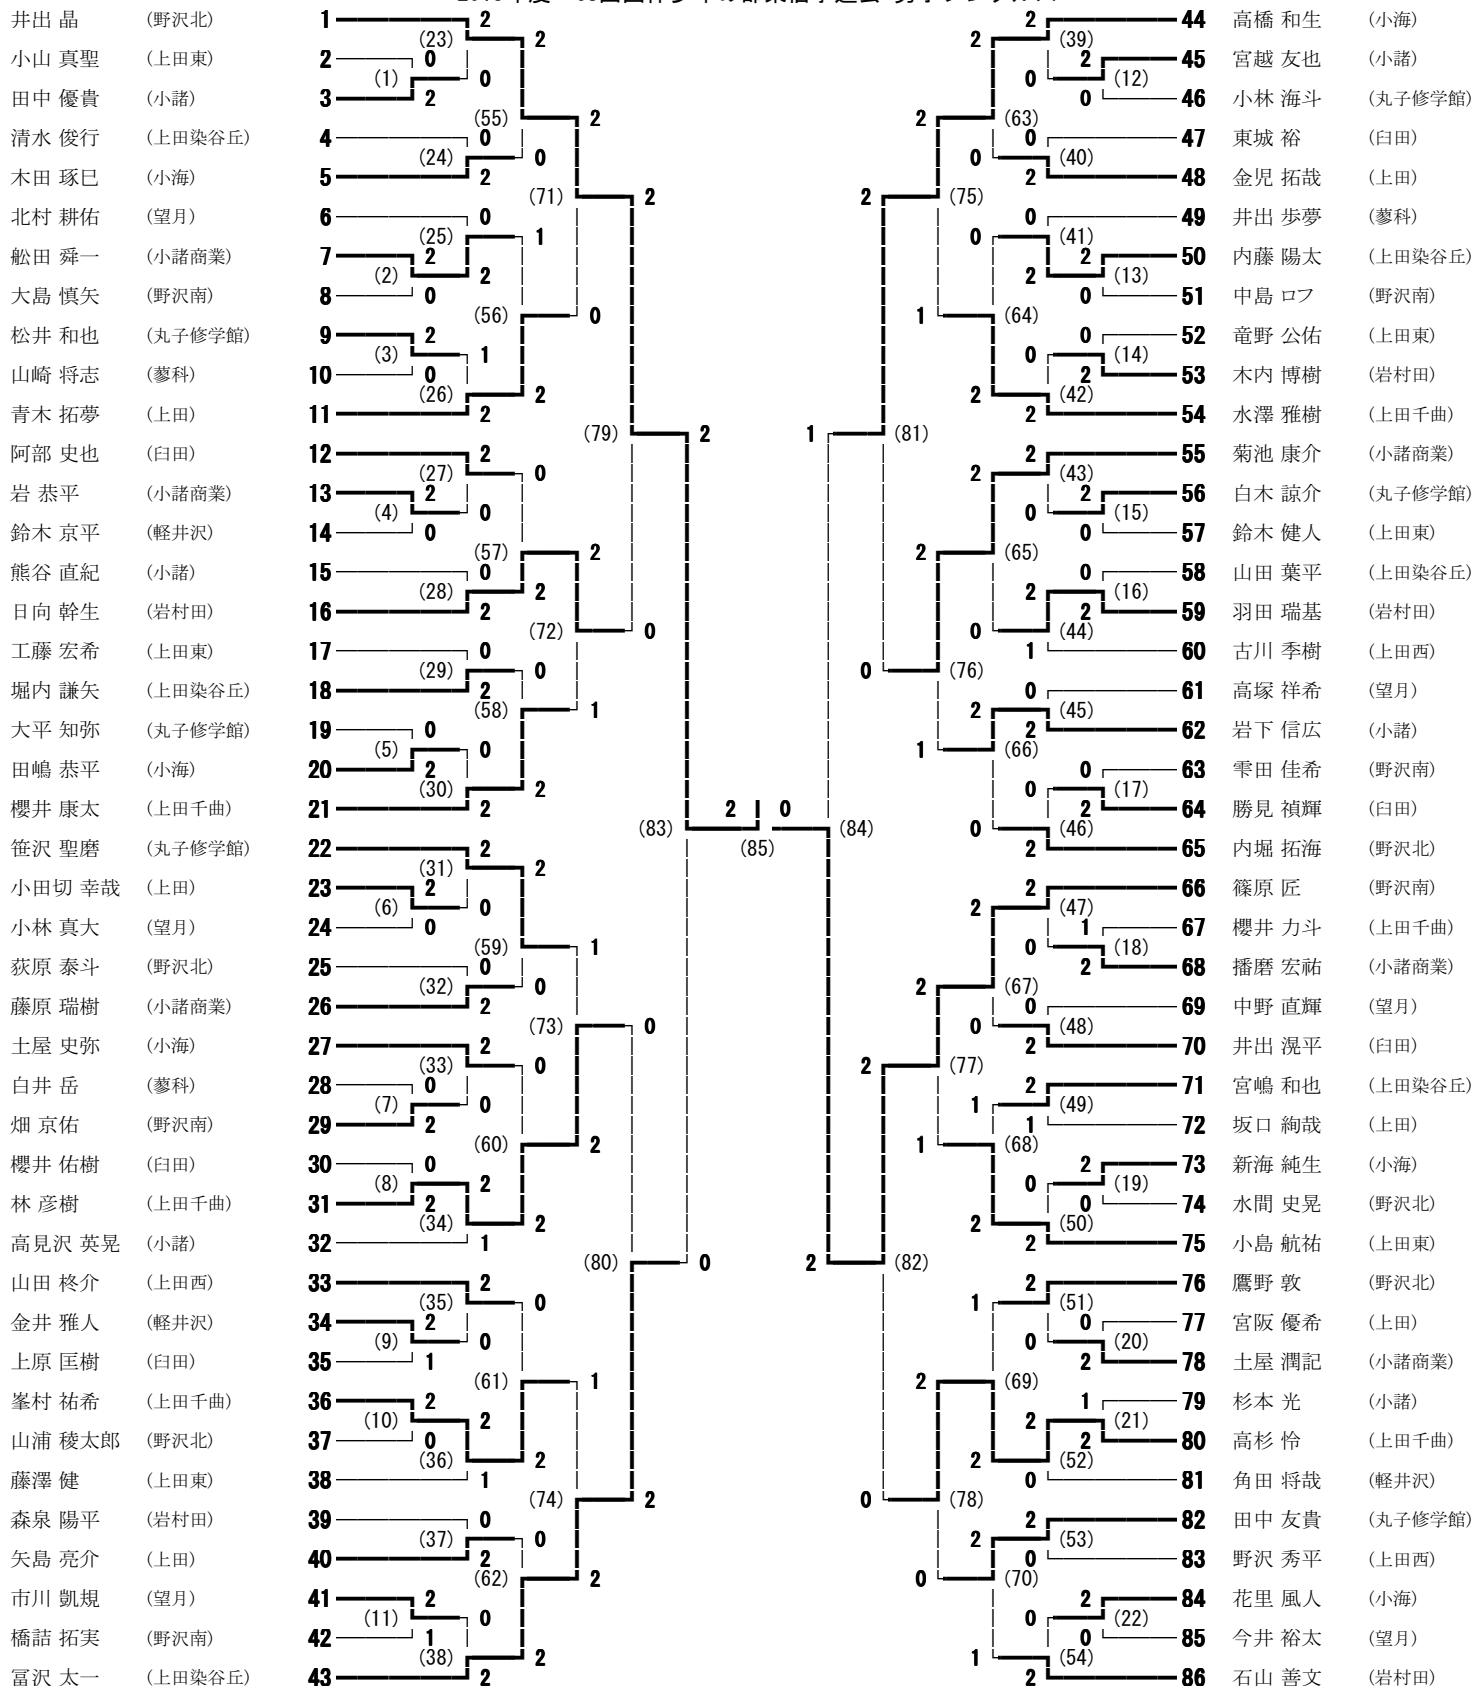

2013年度 68回国体少年の部東信予選会 男子シングルス