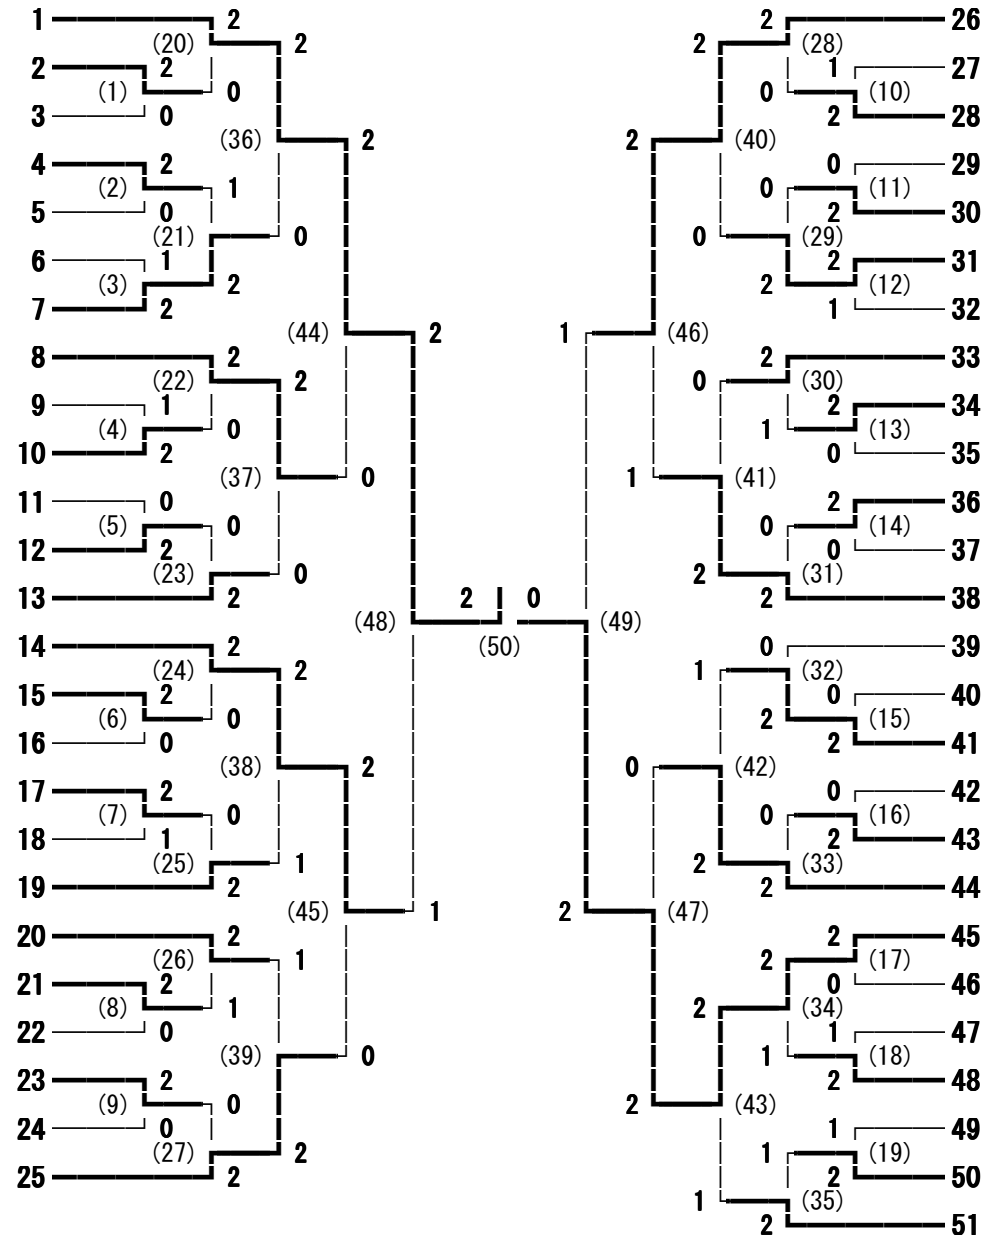

2013年度 68回国体少年の部東信予選会 男子ダブルス

- 田村 公祐・鷹野 暉 (小海)
- 塩沢 諒・小林 弘征 (野沢北)
- 上原 匡樹・山浦 誠羅 (白田)
- 内藤 陽太・堀内 謙矢 (上田染谷丘)
- 北村 太樹・佐野 雄佑 (軽井沢)
- 林 彦樹・峯村 祐希 (上田千曲)
- 小島 航祐・藤澤 健 (上田東)
- 柴田 圭一郎・田中 友貴 (丸子修学館)
- 坂口 絢哉・矢島 亮介 (上田)
- 木内 博樹・森泉 陽平 (岩村田)
- 今井 裕太・市川 凱規 (望月)
- 川戸 聖世・渡辺 拓斗 (小諸)
- 中島 和志・田中 慎之介 (野沢南)
- 井出 晶・内堀 拓海 (野沢北)
- 白木 諒介・松井 和也 (丸子修学館)
- 中野 直輝・小林 真大 (望月)
- 岩下 信広・杉本 光 (小諸)
- 金児 拓哉・宮阪 優希 (上田)
- 土屋 潤記・藤原 瑞樹 (小諸商業)
- 阿部 史也・井出 滉平 (白田)
- 荒木 裕・高杉 怜 (上田千曲)
- 吉田 拓未・石井 佑典 (上田染谷丘)
- 田嶋 恭平・花里 風人 (小海)
- 高橋 一稀・小宮山 勇偉 (上田東)
- 塚田 晃生・山田 終介 (上田西)