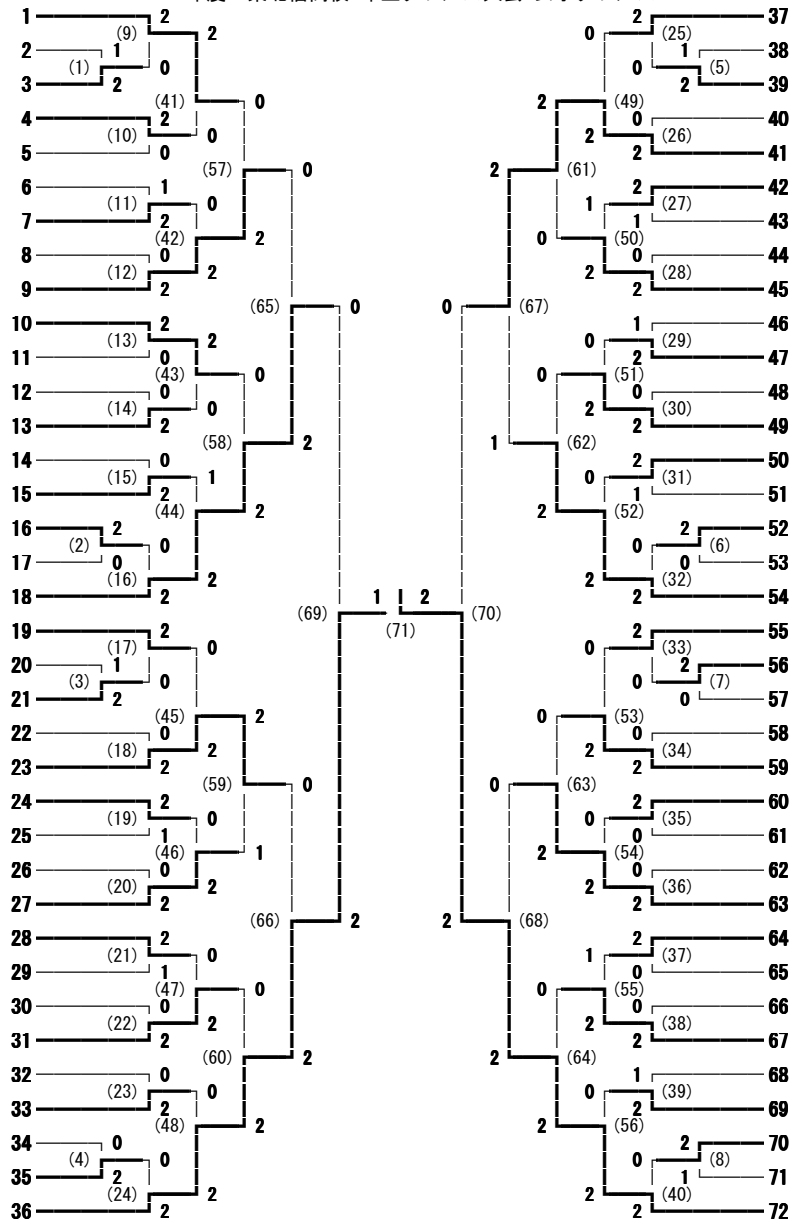

2011年度 東北信高校1年生ダブルス大会 女子ダブルス

- 池内 朱里・宮川 摩美 (上田千曲)
- 中宿 美咲・村田 悠 (長野南)
- 田島 彩花・北村 智美 (長野吉田)
- 荻野 沙月・櫻山 きよら (岩村田)
- 菊浦 小雪・永原 愛里 (北部)
- 荻原 彩純・土屋 優美 (野沢北)
- 畑中 千玲・宮沢 彩 (長野商業)
- 佐々木 南波・小宮山 彩瑛 (野沢南)
- 青木 志織・西野 花奈 (長野東)
- 小林 莉緒・甲田 ゆかり (上田染谷丘)
- 石田 千奈美・高橋 春恵 (須坂)
- 中野 舞・中澤 春奈 (小諸)
- 金児 安優美・瀧内 菜つみ (篠ノ井)
- 政塚 梨帆・中澤 秋穂 (上田東)
- 高橋 麻衣・松本 優奈 (中野西)
- 宮尾 歩実・鈴木 水都 (長野/須坂商)
- 笠原 梨生・宮本 莉奈 (更級農業)
- 小林 加奈・遠藤 詩歩 (長野市立長野)
- 井出 香澄・臼田 さおり (野沢南)
- 小田切 美紅・松澤 明季 (飯山)
- 小山 華奈・渡辺 汐織 (長野市立長野)
- 清水 優花・武井 伶 (小諸)
- 滝沢 智慧・梅沢 佳央 (長野商業)
- 杉原 美優・中山 綾 (小諸商業)
- 樋口 麗・石田 華穂 (中野立志館)
- 吉田 江美・小坂 采未 (染谷丘/上田東)
- 山田 ひとみ・池田 李愛 (須坂商業)
- 森 亜津紗・東城 杏奈 (上田)
- 永井 美和・中島 由佳子 (長野吉田)
- 山本 ちひろ・竹井 みのり (丸子修学館)
- 岩本 菜摘・徳武 紗穂 (須坂東)
- 青木 優希菜・鬼久保 晴菜 (軽井沢)
- 和田 彩香・市川 琴美 (更級農業)
- 小松 萌実・市毛 未咲 (岩村田/小海)
- 山田 麻由・原 幸穂 (須坂)
- 小林 央可子・小田切 萌恵 (長野西)