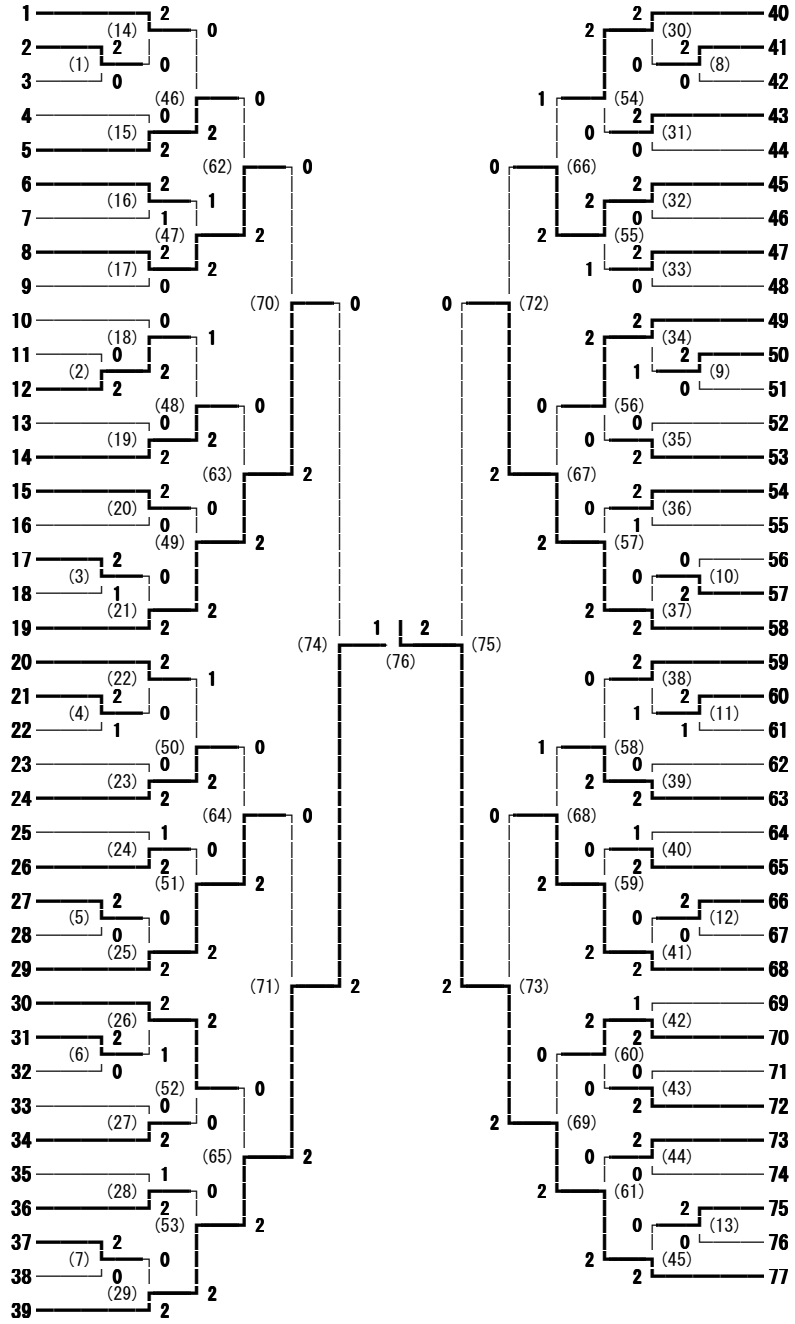

2011年度 東北信高校1年生ダブルス大会 男子ダブルス

- 大沢 仁・高橋 英起 (上田西)
- 長谷川 楓・大石 勇登 (長野吉田)
- 嶋田 海也・吉越 幸矢 (飯山)
- 松沢 祥希・小林 幸平 (小諸)
- 北澤 佑樹・依田 浩平 (篠ノ井)
- 依田 侑磨・柴田 圭一郎 (丸子修学館)
- 原田 雄太・坂田 浩 (長野日本大学)
- 櫻井 克也・片桐 啓貴 (野沢北)
- 大橋 知樹・吉澤 一志 (長野工業)
- 阿部 雅春・石山 善文 (岩村田)
- 馬場 智巳・田部井 諒真 (更級農業)
- 加藤 敦・丸山 智也 (屋代)
- 小山 翔平・片町 太郎 (上田)
- 近藤 史貴・市川 博将 (須坂)
- 児玉 侑利・近藤 輝一 (上田染谷丘)
- 北澤 健人・桑原 祐太 (長野南)
- 直井 良樹・池松 啓太郎 (長野市立長野)
- 小相沢 柊麻・常田 健太 (上田千曲)
- 井沢 大志・谷澤 敬斗 (長野商業)
- 田村 公祐・新津 昌矢 (小海)
- 丸山 瑞葵・小林 俊哉 (長野商/長野東)
- 鈴木 啓仁・宮後 秀康 (長野日本大学)
- 三井 大和・森川 亮介 (上田東)
- 清水 比己・福島 弘夢 (須坂東)
- 湯藤 直也・土屋 行平 (丸子修学館)
- 稲葉 亮太・酒井 雄義 (中野立志館)
- 土屋 健・北澤 健 (中野西)
- 竹田 悟・宮下 巧 (上田染谷丘)
- 児玉 祥太・小池 康文 (長野)
- 中島 和志・岩松 優 (野沢南)
- 風間 祐輔・西野入 聖輝 (長野吉田)
- 池田 貴大・横田 晃希 (長野南)
- 土屋 幹・町田 達也 (上田千曲)
- 飯森 拓哉・峯村 和也 (更級農業)
- 保科 大樹・中澤 優希 (上田染谷丘)
- 玉井 雄太・荘司 晃希 (長野東)
- 芹澤 達也・三井 雅貴 (篠ノ井)
- 野澤 秀平・成沢 龍弥 (上田西)
- 森 建人・安藤 淳也 (松代)

- 宮嶋 真也・田中 湧登 (上田染谷丘)
- 大山 翼・西澤 尚城 (長野工業)
- 神子島 稔弘・関 拓郎 (須坂東)
- 浅井 玲・井出 郁央 (岩村田)
- 若槻 輝・新井 啓太 (長野南)
- 荒井 隼武・塚田 晃生 (上田西)
- 原 健人・山口 凌平 (中野西)
- 辰野 龍我・鳥居 大樹 (上田東)
- 宮下 玲緒貴・柄澤 光春 (松代)
- 笹川 慶悟・田中 慎之介 (野沢南)
- 丸山 拓哉・服部 涼介 (長野)
- 大塚 祐星・駒津 頌亮 (須坂)
- 鷹野 暉・油井 裕樹 (小海)
- 高地 峻・松永 佳大 (長野東)
- 小平 拓哉・清水 匠 (上田千曲)
- 水澤 瑠惟・西澤 久尚 (中野立志館)
- 太田 怜音・吉越 淳弥 (長野市立長野)
- 土屋 貴広・上野 将太 (野沢北)
- 北村 大輔・筒井 隆介 (長野吉田)
- 藤澤 直弥・堀池 慎 (上田東)
- 徳武 彪・北島 和輝 (更級農業)
- 倉島 大雅・片桐 零央 (長野工業)
- 細野 慧士・塚田 瑠平 (上田)
- 松崎 孝輔・武藤 広明 (飯山)
- 三瓶 平治・土屋 知之 (小諸)
- 坂上 亮太・宮下 賢人 (須坂東)
- 久保 輝周・西部 光平 (篠ノ井)
- 長峯 遼・重倉 啓明 (上田染谷丘)
- 中山 惇・宮本 卓哉 (長野日本大学)
- 宮入 隆弘・後藤 健斗 (丸子修学館)
- 板倉 展平・廣田 智哉 (須坂)
- 金木 貴庸・宮原 晃平 (上田西)
- 中澤 大樹・木田 貴也 (松代)
- 宮下 健司・坂口 遼磨 (上田染谷丘)
- 栗岩 優太・熊原 一樹 (長野)
- 徳武 育・堀 泰地 (屋代)
- 新海 郁也・依田 智義 (小海)
- 原 亮太郎・杉山 雅志 (長野商業)