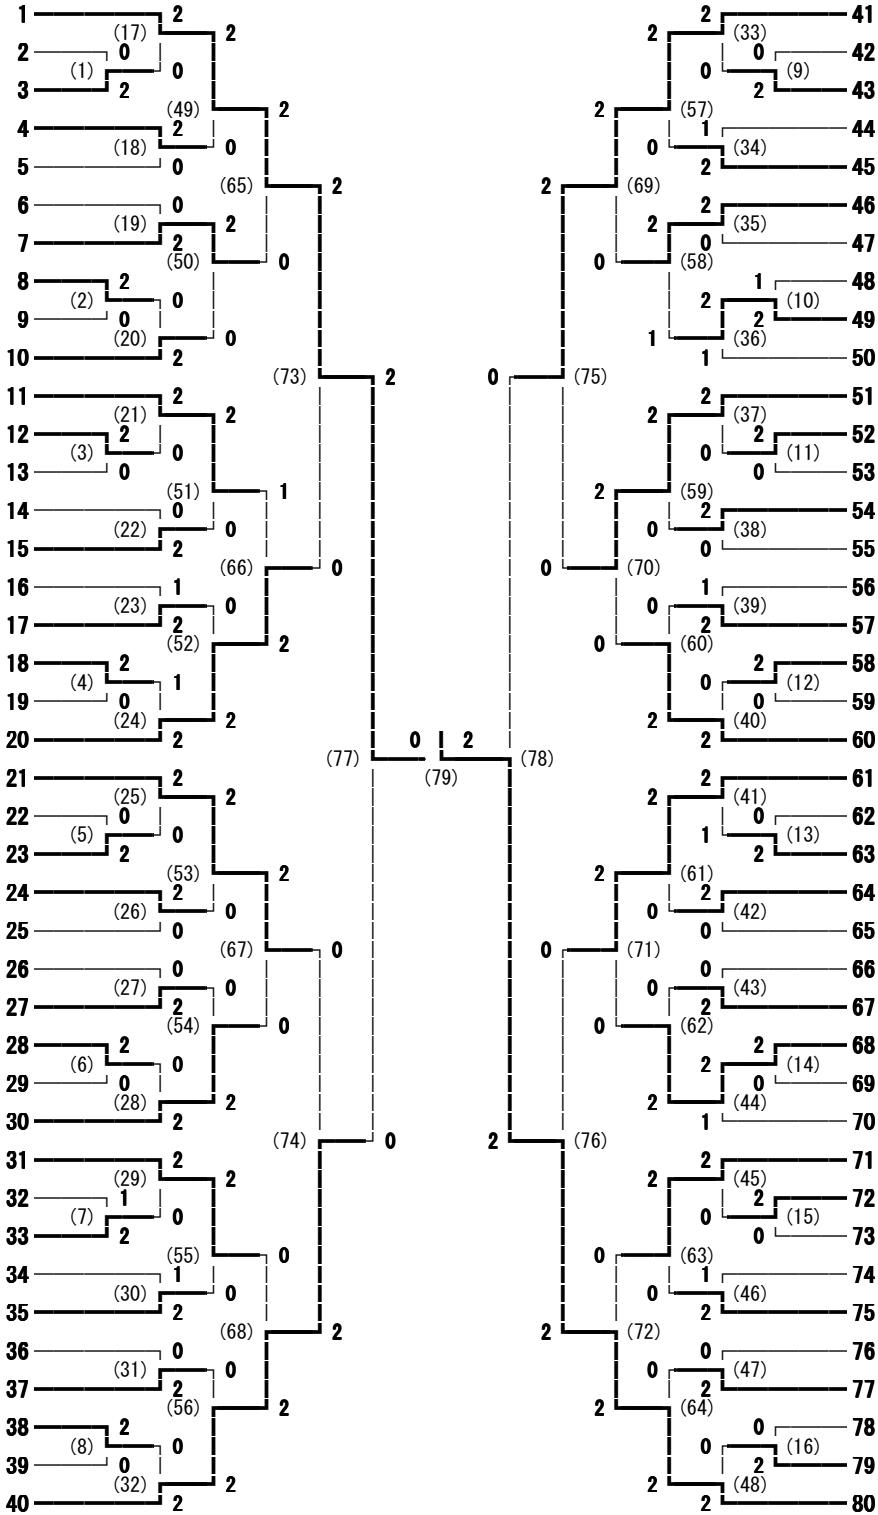

第66回 国民体育大会少年の部東信地区予選 女子シングルス

- 石黒 璃奈 (丸子修学館)
- 西本 華菜 (上田)
- 赤尾 玲南 (蓼科)
- 清水 優 (上田西)
- 工藤 恵 (岩村田)
- 青木 優希菜 (軽井沢)
- 清水 葵 (上田東)
- 高坂 友理英 (上田染谷丘)
- 小林 亜実 (野沢北)
- 樋田 朱里沙 (白田)
- 関 美結子 (小諸)
- 小田切 萌 (上田東)
- 萩 千絵 (小海)
- 市川 明歩 (野沢北)
- 山崎 華子 (上田千曲)
- 斉藤 夏美 (小諸商業)
- 内田 木子 (上田染谷丘)
- 近藤 裕美 (上田)
- 荻野 沙月 (岩村田)
- 柳町 成美 (野沢南)
- 中村 由莉香 (上田染谷丘)
- 井出 奈摘 (軽井沢)
- 篠原 咲保 (小海)
- 荻原 望木 (小諸)
- 橋詰 沙織 (蓼科)
- 森 亜津紗 (上田)
- 山城 そのみ (丸子修学館)
- 新津 さやみ (岩村田)
- 花里 春香 (上田千曲)
- 菊池 亜李沙 (野沢南)
- 津田 英里奈 (上田東)
- 栗林 歩美 (上田千曲)
- 佐塚 舞 (小海)
- 大塚 聖加 (丸子修学館)
- 六川 芙由美 (野沢北)
- 高柳 莉乃 (望月)
- 大工原 麻里奈 (野沢南)
- 別府 美希 (小諸)
- キンパン アイリ (軽井沢)
- 竹内 杏奈 (上田西)