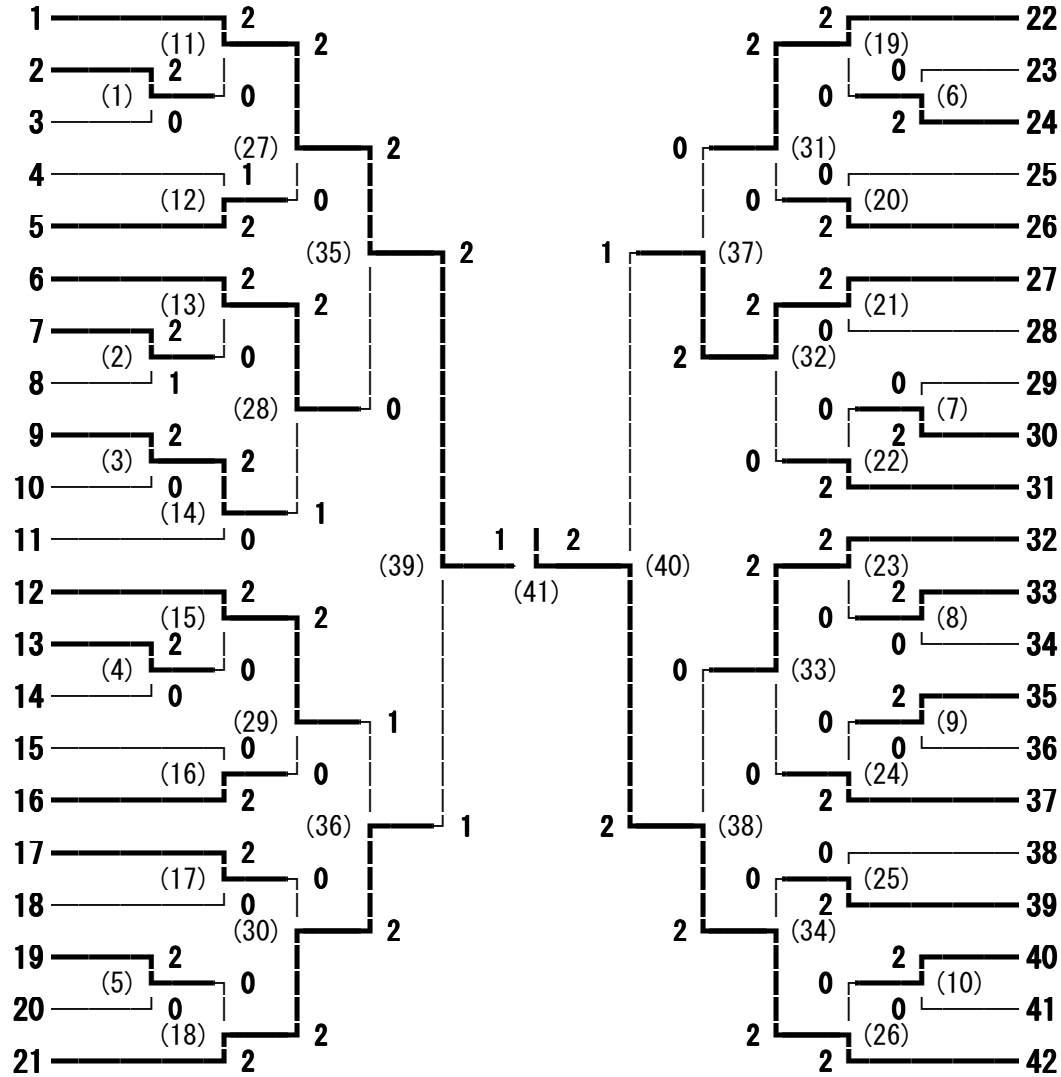

第66回 国民体育大会少年の部東信地区予選 男子ダブルス

- 1 上原 元・赤羽根 嵩人 (野沢北)
- 2 土谷 匠・中條 恵吾 (岩村田)
- 3 山本 賜恩・安藤 充岐 (上田)
- 4 百瀬 耕太・深石 翔太 (上田染谷丘)
- 5 中村 塁・桑島 新 (丸子修学館)
- 6 小相澤 勝也・室沢 和也 (上田千曲)
- 7 小合澤 秀樹・菅沼 俊哉 (上田東)
- 8 原澤 良昌・柳澤 弘貴 (上田西)
- 9 日向 竣亮・由井 壮 (野沢南)
- 10 佐藤 魁星・佐藤 徳保 (小諸)
- 11 吉野 大輔・宮下 樹音 (望月)
- 12 村越 祐介・児玉 優季 (上田千曲)
- 13 中島 徹哉・三石 瑞樹 (野沢南)
- 14 沼津 達也・芹沢 拓 (東御清翔)
- 15 山浦 洸司・榎並 大樹 (上田東)
- 16 茂木 昇太・山浦 泰成 (小諸)
- 17 鎌倉 健人・石関 光一 (上田)
- 18 石黒 智也・竹内 亮悟 (蓼科)
- 19 滝沢 尚平・児玉 貴祐 (上田西)
- 20 上原 大輝・小林 喜明 (上田染谷丘)
- 21 菊地 喜永・富井 峻介 (岩村田)