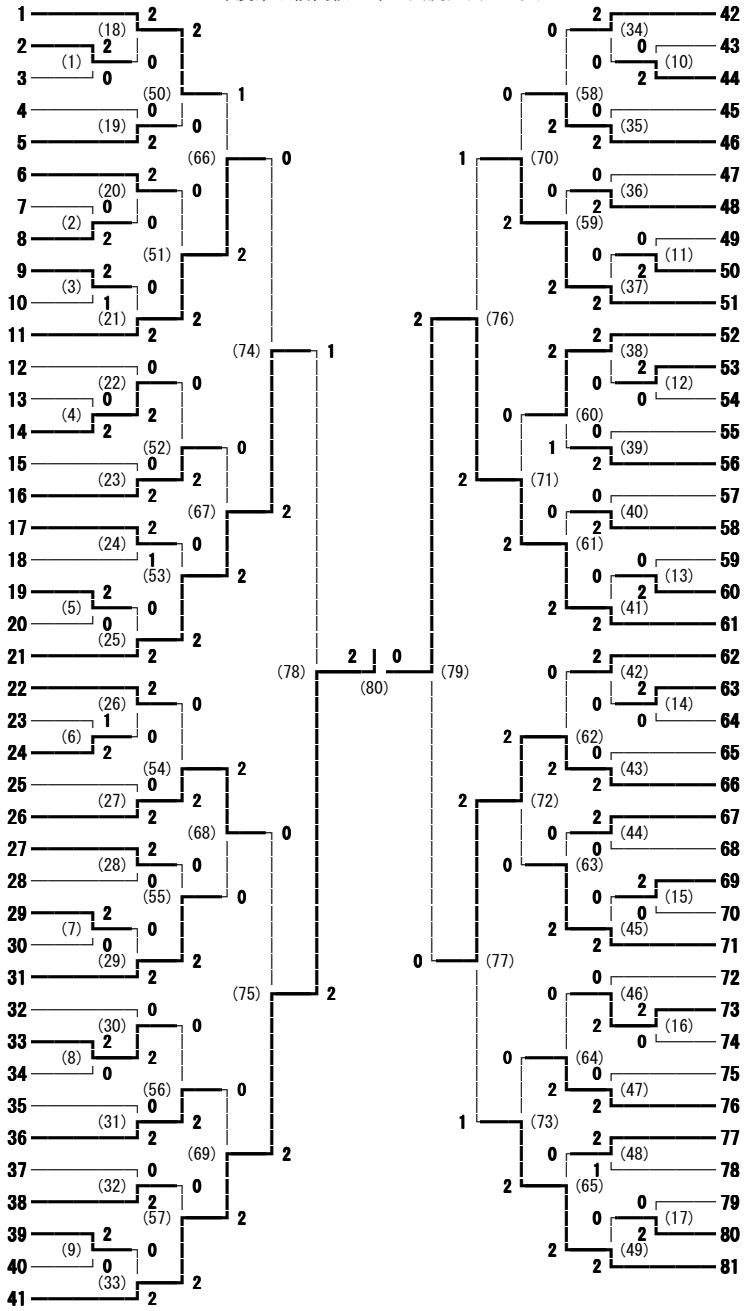

2010年度東北信高校1年生交流大会 女子ダブルス

- 1 櫻井 恵莉・菊池 亜李沙 (野沢南)
- 2 鷺澤 菜里・須見 栞 (屋代)
- 3 小林 亜実・渡邊 明音 (野沢北)
- 4 相馬 舞佳・新津 さやみ (岩村田)
- 5 内堀 早智・島田 成美 (長野日本大学)
- 6 清水 葵・宮下 ほたる (上田東)
- 7 大峽 遥香・西澤 優衣 (須坂東)
- 8 松本 恵利・和田 唯奈 (長野吉田)
- 9 湯本 結彩・山本 晴香 (中野西)
- 10 栗林 歩美・花里 春香 (上田千曲)
- 11 遠藤 綾乃・村田 理紗 (長野)
- 12 関 美結子・武舎 穂乃香 (小諸)
- 13 鈴木 杏理・丸山 陽香 (清泉女学院)
- 14 川井 詠美・下田 舞子 (須坂商業)
- 15 萩 千絵・原 采見 (小海)
- 16 小林 なつき・峰村 瑞穂 (長野商業)
- 17 山城 そのみ・春原 千奈美 (丸子修学館)
- 18 高橋 千佳・寺島 瑞紀 (北部)
- 19 太田 恵理子・荒川 結華 (篠ノ井)
- 20 山崎 瑞葵・小林 いずみ (染谷丘/上田東)
- 21 高沢 量子・山崎 未絵 (須坂)
- 22 中村 由莉香・三井 絹子 (上田染谷丘)
- 23 高野 祐依・森山 絵梨 (飯山)
- 24 橋詰 笑美・橋詰 沙織 (蓼科)
- 25 河合 春乃・片岡 悠 (上田)
- 26 関 幸子・柳澤 菜月 (長野市立長野)
- 27 古越 瑞菜・櫻井 美緒 (野沢南)
- 28 小林 志緒里・小山 桃世 (篠ノ井)
- 29 安倍 桃子・山崎 香奈 (須坂東)
- 30 篠原 咲保・佐塚 舞 (小海)
- 31 新津 美里・堀内 風吹 (長野西)
- 32 阿部 優芽・清水 優 (上田西)
- 33 小林 歩・伊藤 美咲 (長野商業)
- 34 新井 菜菜・関谷 明日香 (長野俊英)
- 35 市川 明歩・小林 愛理 (野沢北)
- 36 坪内 杏奈・宮尾 知佳 (長野南)
- 37 荒井 愛美・丸山 梨紗 (野沢南)
- 38 河西 愛徳・松本 実咲 (長野東)
- 39 上原 優花・宮澤 美咲 (須坂商業)
- 40 大塚 裕香・小田切 萌 (上田東)
- 41 鶴田 弓子・市川 愛 (中野西)

- 42 小松 佳奈・金田 藍 (丸子修学館)
- 43 滝沢 美沙都・小山 美樹 (長野南)
- 44 赤尾 玲南・山岸 智美 (蓼科)
- 45 斉藤 夏美・蒔田 映美 (小諸商業)
- 46 涌井 美月・若槻 優菜 (須坂東)
- 47 山越 雅弓・深町 桃子 (上田東)
- 48 飯泉 風夏・竹田 彩花 (須坂)
- 49 小林 恵美・松本 七海 (屋代南)
- 50 小林 愛理・近藤 裕美 (上田)
- 51 神戸 麗翔・神戸 秋実 (中野西)
- 52 柳町 成美・高見澤 夢子 (野沢南)
- 53 南澤 佳澄・高山 冴瑛 (長野南/屋代)
- 54 和田 麻美・松井 友莉那 (長野)
- 55 馬場 優莉華・高橋 李 (小諸)
- 56 高石 美貴・中村 香織 (篠ノ井)
- 57 六川 美由美・岩崎 生宙 (野沢北)
- 58 村越 あかり・河野 圭央 (飯山)
- 59 奥原 茜・服部 真由子 (長野市立長野)
- 60 高坂 友理英・和田 千尋 (上田染谷丘)
- 61 米倉 夏子・丸山 愛 (長野西)
- 62 大塚 舞・津田 英里菜 (上田東)
- 63 渡邊 真由・中野 里菜 (長野西/長野東)
- 64 御澤 文香・山口 美咲 (北部)
- 65 滝沢 都衣・山崎 華子 (上田千曲)
- 66 藤井 加奈子・松島 莉央 (須坂園芸)
- 67 土橋 ひかり・井出 真理恵 (小海)
- 68 山本 万由香・小出 千鶴 (屋代)
- 69 小坂 真悠・吉田 ゆうこ (中野西)
- 70 大工原 麻里奈・須田 菜奈未 (野沢南)
- 71 涌井 美貴・大嶋 美穂 (須坂商業)
- 72 杉本 佳代・白田 真子 (野沢南)
- 73 中根 亜美・松本 早良 (長野日本大学)
- 74 大澤 彩香・黒石 夏生 (長野市立長野)
- 75 内田 木子・小林 彩乃 (上田染谷丘)
- 76 藤澤 柚花・田坂 美絵 (清泉女学院)
- 77 大塚 聖加・齋藤 栞 (丸子修学館)
- 78 前角 侑子・山本 夏海 (須坂)
- 79 齋藤 安香里・丸山 瑠璃 (長野吉田)
- 80 萩原 夢華・市川 咲由理 (小諸)
- 81 宮本 沙綾香・清水 夏葵 (長野商業)