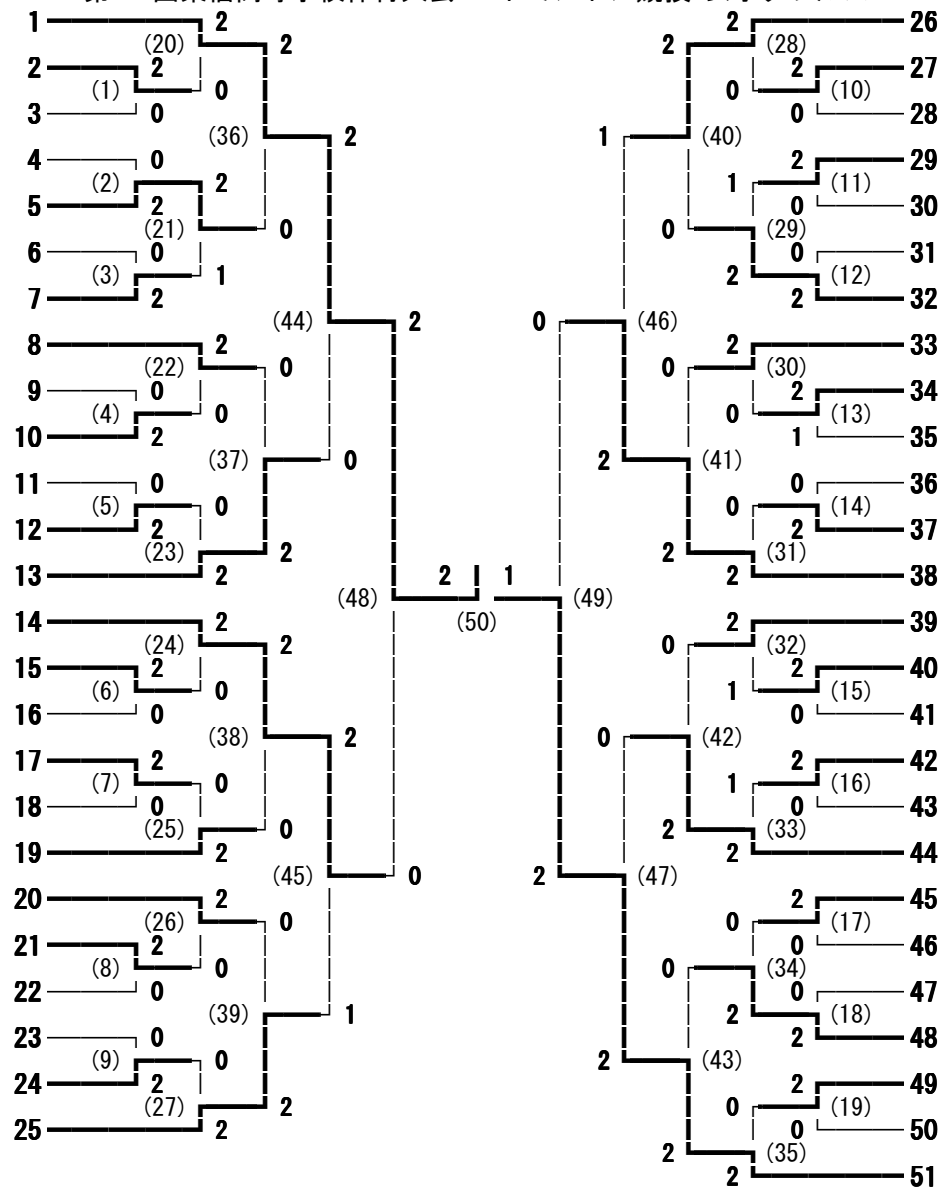

第148回東信高等学校体育大会 バドミントン競技 女子ダブルス

- 石原 佳奈・木下 彩花 (上田東)
- 近藤 裕美・小林 愛理 (上田)
- 栗林 歩美・花里 春香 (上田千曲)
- 宮崎 路子・小田中 明日香 (軽井沢)
- 塩入 彩加・清水 正恵 (上田染谷丘)
- 柳澤 恵里佳・小川 美彩都 (小諸)
- 笹崎 優花・柳澤 茉歩 (野沢北)
- 佐々木 望・篠原 華実 (小海)
- 斉藤 夏美・蒔田 映美 (小諸商業)
- 徳竹 美来・小松 佳奈 (丸子修学館)
- 白倉 清華・高橋 沙耶香 (東御清翔)
- 岩松 理枝・由井 萌子 (岩村田)
- 橋詰 はるひ・櫻井 恵莉 (野沢南)
- 木藤 恵美里・渋谷 留美 (上田千曲)
- 金田 藍・春原 千奈美 (丸子修学館)
- 高見澤 夢子・白田 真子 (野沢南)
- 竹内 杏奈・阿部 優芽 (上田西)
- 武舎 穂乃香・市川 咲由理 (小諸)
- 小林 由佳・翠川 星子 (岩村田)
- 春原 ひかる・長谷川 澁 (上田染谷丘)
- 柳澤 夏海・小山 千絵 (上田東)
- 大澤 瑞穂・内田 あゆみ (野沢北)
- 橋詰 沙織・山岸 智美 (蓼科)
- 土橋 ひかり・井出 真理恵 (小海)
- 畑中 美咲・品川 夏紀 (上田)