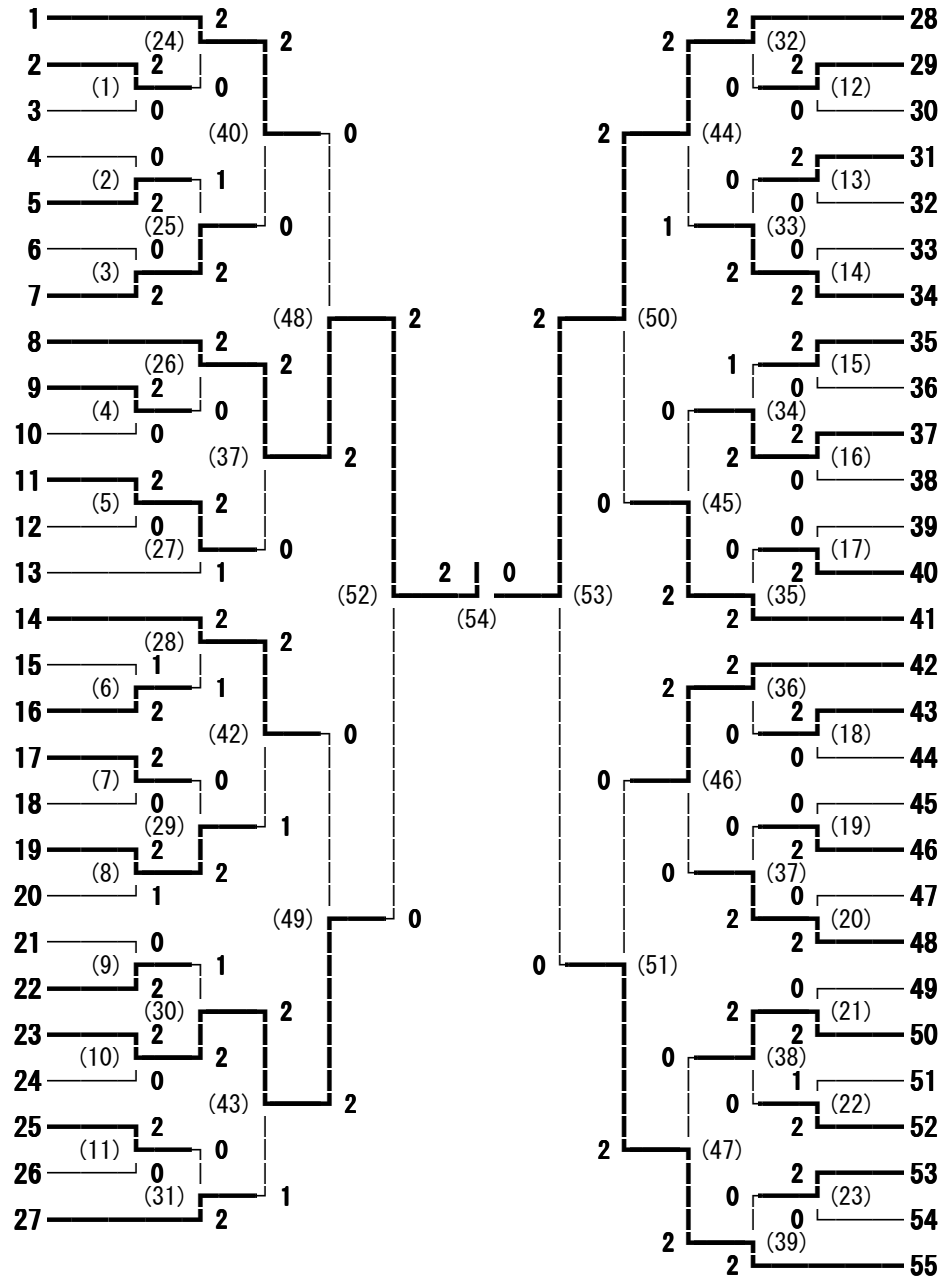

第148回東信高等学校体育大会 バドミントン競技 男子ダブルス

- 井出 進之介・木次 孝太 (野沢南)
- 小沢 聡志・吉野 大輔 (望月)
- 山浦 祥希・平林 駿 (小諸商業)
- 原 涼太・原澤 良昌 (上田西)
- 羽毛球 琢也・香山 雄哉 (上田染谷丘)
- 後藤 優介・荒井 一弥 (東御清翔)
- 坂田 憲洋・勝見 直哉 (上田東)
- 小相澤 勝也・村越 祐介 (上田千曲)
- 宮澤 希光・山田 雄稀 (丸子修学館)
- 中澤 昌也・横堀 浩平 (岩村田)
- 柳沢 健人・竹内 大輝 (小諸)
- 東城 直人・赤岡 大輔 (上田)
- 上原 元・赤羽根 嵩人 (野沢北)
- 関 幸輝・山尊 崙博 (上田千曲)
- 田村 優貴・古越 巧己 (上田染谷丘)
- 井出 尊士・高見澤 諒 (小海)
- 村山 悠・中村 壘 (丸子修学館)
- 沼津 達也・竹内 翼 (東御清翔)
- 滝澤 真次・丸山 伸之 (上田)
- 菊地 喜永・富井 峻介 (岩村田)
- 土屋 幸太・上原 慎司 (小諸商業)
- 西澤 秀哉・堀内 良雅 (上田東)
- 嶋崎 成真・篠原 翼 (白田)
- 中島 徹哉・日向 竣亮 (野沢南)
- 中島 悠太・吉澤 拓真 (野沢北)
- 堀内 康平・柳澤 弘貴 (上田西)
- 小林 良太・上滝 峻 (小諸)